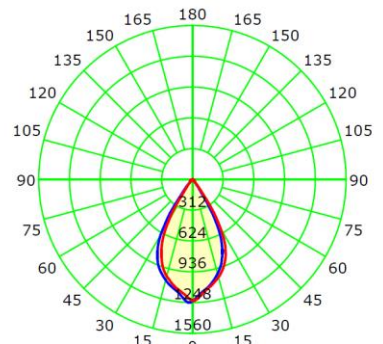

### 4000K PHOTOMETRICS

Unit: cd