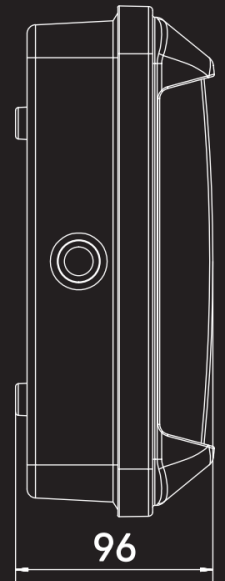

## Dual Power

3000K

4000K

6500K

650-1100  
LUMENS

IP65

POLY  
CARBONATE

CONDUIT  
ENTRY

### DIMENSIONS: