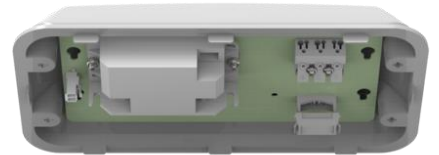

DOUBLE
INSULATED