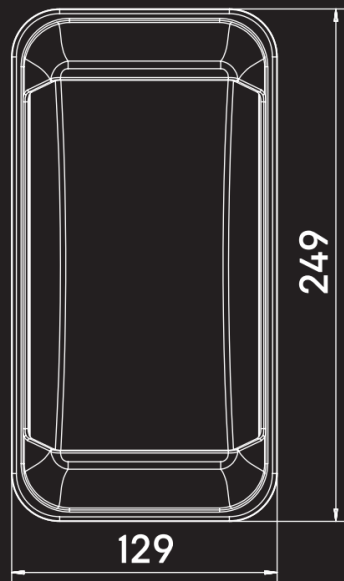

## Dual Power

3000K

4000K

6500K

650-1100  
LUMENS

IP65

POLY  
CARBONATE

CONDUIT  
ENTRY

### DIMENSIONS: