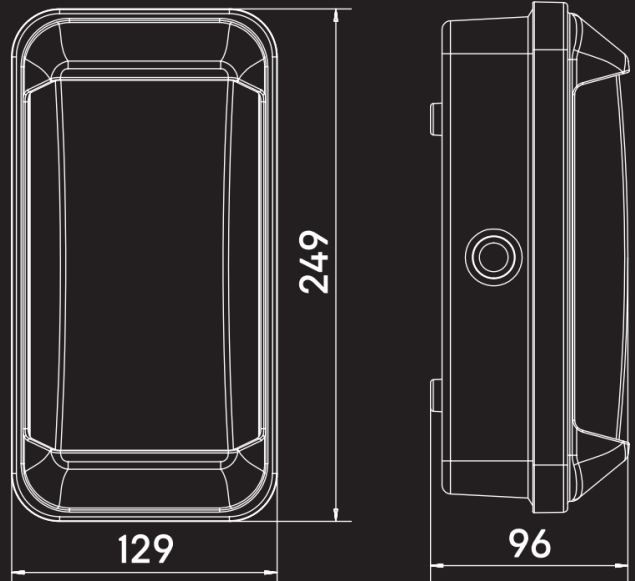

## Dual Power

3000K

4000K

6500K

650-1100  
LUMENS

IP65

POLY  
CARBONATE

CONDUIT  
ENTRY

### DIMENSIONS: