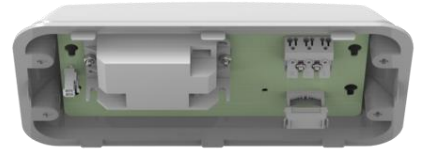

DOUBLE
INSULATED