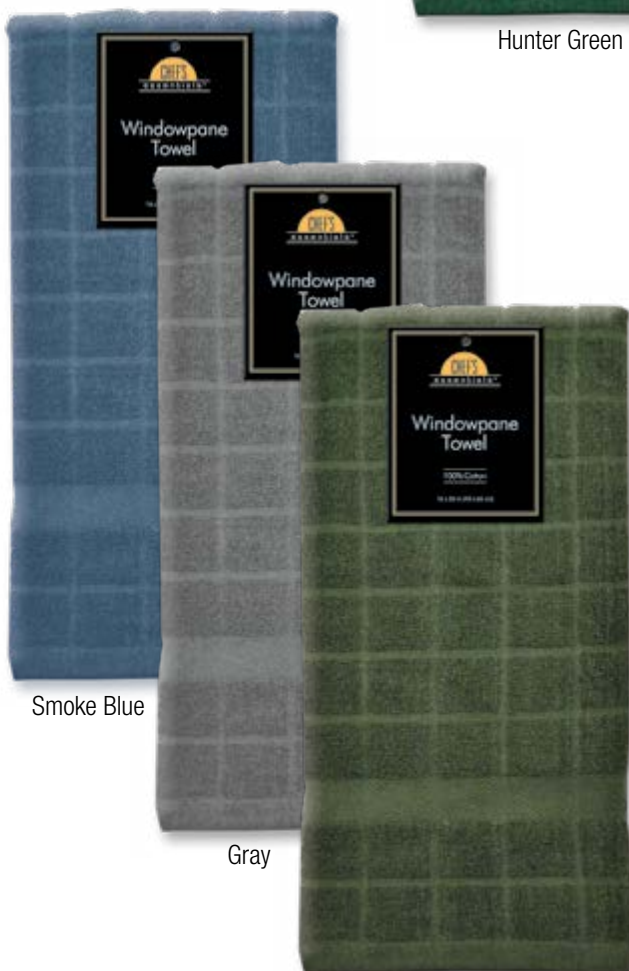

Red

Smoke Blue

Gray

Sage

Solid Windowpane Terry Kitchen Towels - 16x26"

ITEM	SKU	UPC	PACK
Red	22761459999	072456227454	6/24
Hunter Green	22761749999	072456227744	6/24
Pebble	22761389999	072456227386	6/24
Black	22761759999	072456227751	6/24
Sage	22761829999	072456227829	6/24
Gray	22761399999	072456227393	6/24
Smoke Blue	22761809999	072456227805	6/24

Case: Weight 5.9 lbs • Size 14x14x8" • Cube 0.907 • T/HI 9/10

Windowpane Terry Kitchen Towels - 16x26"

ITEM	SKU	UPC	PACK
Red	22261459999	072456222459	6/24
Hunter Green	22261749999	072456222749	6/24
Pebble	22261389999	072456222381	6/24
Black	22261759999	072456222756	6/24
Sage	22261829999	072456222824	6/24
Gray	22261399999	072456222398	6/24
Smoke Blue	22261809999	072456222800	6/24

Case: Weight 5.9 lbs • Size 14x14x8" • Cube 0.907 • T/HI 9/10

Windowpane Terry Dishcloth Sets of 2 - 12x12"

ITEM	SKU	UPC	PACK
Red	56362459999	072456563453	6/24
Hunter Green	56362749999	072456563743	6/24
Pebble	56362389999	072456563385	6/24
Black	56362759999	072456563750	6/24
Sage	56362829999	072456563828	6/24
Gray	56362399999	072456563392	6/24
Smoke Blue	56362809999	072456563804	6/24

Case: Weight 3.8 lbs • Size 12.5x6.3x6" • Cube 0.273 • T/HI 21/14