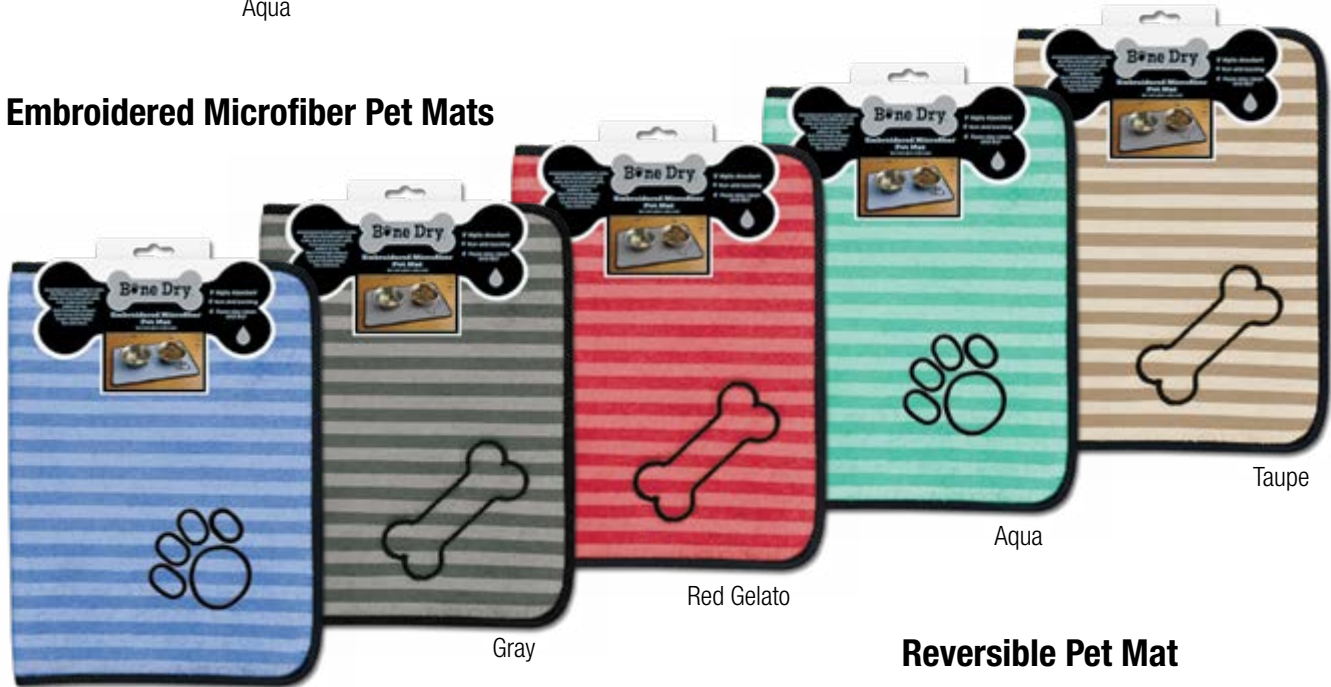

Aqua

Embroidered Microfiber Pet Mats

Blue

Gray

Red Gelato

Aqua

Taupe

Embroidered Microfiber Pet Mats - 18x12"

ITEM	SKU	UPC	PACK
Blue Stripe Embroidered Paw	42087	072724420877	3/12
Grey Stripe Embroidered Bone	42088	072724420884	3/12
Red Gelato Stripe Embroidered Bone	42089	072724420891	3/12
Aqua Stripe Embroidered Bone	42090	072724420907	3/12
Taupe Stripe Embroidered Bone	44156	072724441568	3/12

Case: Weight 3.6 lbs • Size 13x10x10" • Cube 0.752 • TI/Hi 15/8

Reversible Pet Mat