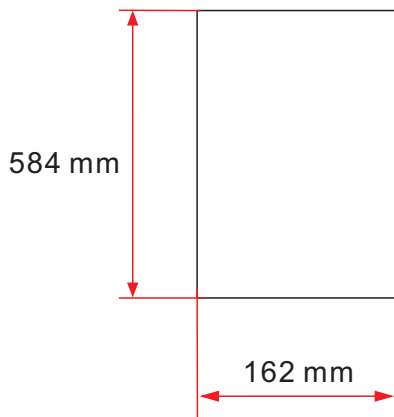

"Front Glass" Dimensions

- 40" L 1004 mm x H 571 mm x 6 mm
- 50" L 1258 mm x H 571 mm x 6 mm
- 60" L 1512 mm x H 571 mm x 6 mm
- 72" L 1816 mm x H 571 mm x 6 mm
- 88" L 2222 mm x H 571 mm x 6 mm

"Back Glass" Dimensions

- 40" L 1004 mm x H 584 mm x 5 mm
- 50" L 1258 mm x H 308 mm x 5 mm
- 60" L 1512 mm x H 308 mm x 5 mm
- 72" L 1816 mm x H 308 mm x 5 mm
- 88" L 2222 mm x H 308 mm x 5 mm

"Tray Glass" Dimensions

- 40" L 962 mm x W 162 mm x 5 mm
- 50" L 1216 mm x W 162 mm x 5 mm
- 60" L 1470 mm x W 162 mm x 5 mm
- 72" L 1774 mm x W 162 mm x 5 mm
- 88" L 2180 mm x W 162 mm x 5 mm

"Side Glass" Dimensions

Left and right
are the same size

Thickness= 6 mm