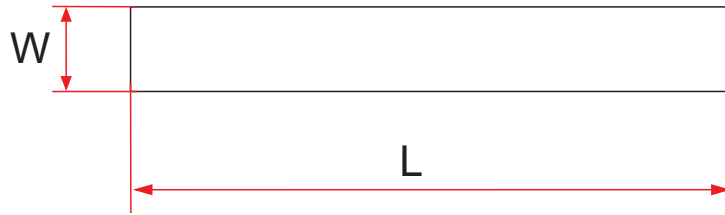

"Front Glass" Dimensions

- 40" L 1004 mm x H 571 mm x 6 mm
- 50" L 1258 mm x H 571 mm x 6 mm
- 60" L 1512 mm x H 571 mm x 6 mm
- 72" L 1816 mm x H 571 mm x 6 mm
- 88" L 2222 mm x H 571 mm x 6 mm

"Back Glass" Dimensions

- 40" L 1004 mm x H 584 mm x 5 mm
- 50" L 1258 mm x H 308 mm x 5 mm
- 60" L 1512 mm x H 308 mm x 5 mm
- 72" L 1816 mm x H 308 mm x 5 mm
- 88" L 2222 mm x H 308 mm x 5 mm

"Tray Glass" Dimensions

- 40" L 962 mm x W 162 mm x 5 mm
- 50" L 1216 mm x W 162 mm x 5 mm
- 60" L 1470 mm x W 162 mm x 5 mm
- 72" L 1774 mm x W 162 mm x 5 mm
- 88" L 2180 mm x W 162 mm x 5 mm

"Side Glass" Dimensions

Left and right
are the same size

Thickness= 6 mm