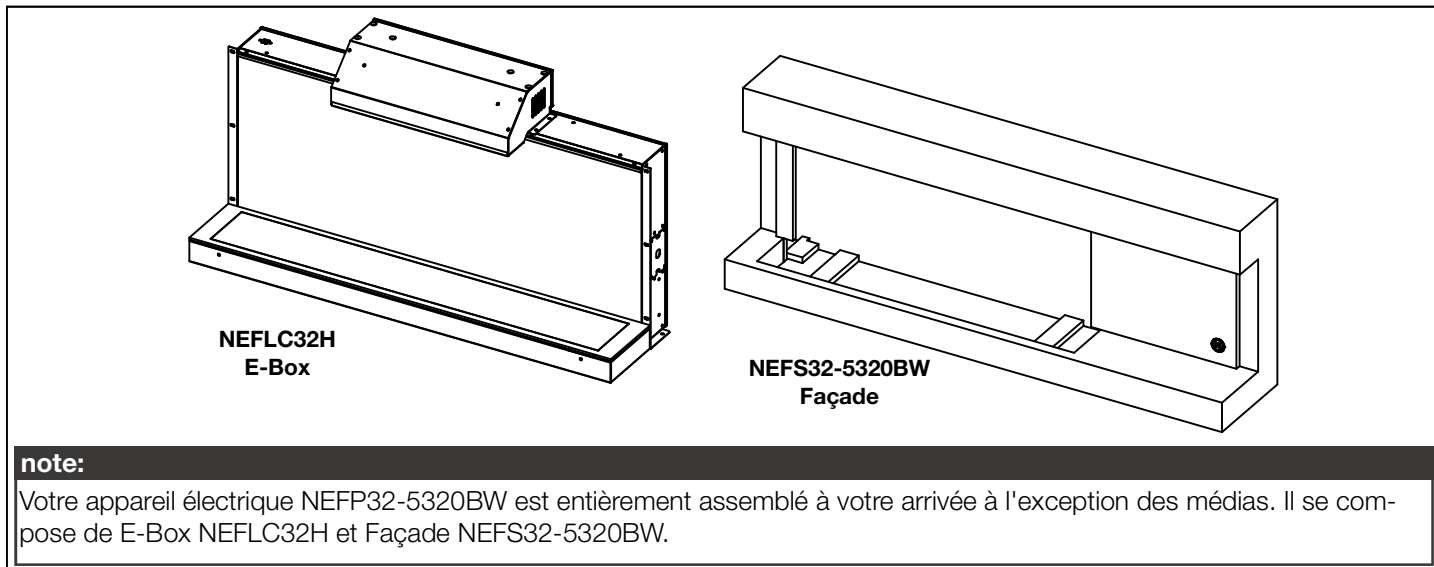

STYLUS STEINFELD WALLMOUNT ELECTRIC FIREPLACE

Specifications

Model	BTU	Width	Height	Depth	Viewing Area
NEFP32-5320BW	5,000	53 1/8	19 13/16	10 1/4	12 x 31 7/8

Appliance Overview

Dimensions

Spécifications

Modèle	BTU	Largeur	Hauteur	Profondeur	Dimensions de Vision
NEFP32-5320BW	5 000	53 1/8	19 13/16	10 1/4	12 x 31 7/8

Vue d'Ensemble de l'Appareil

Dimensions