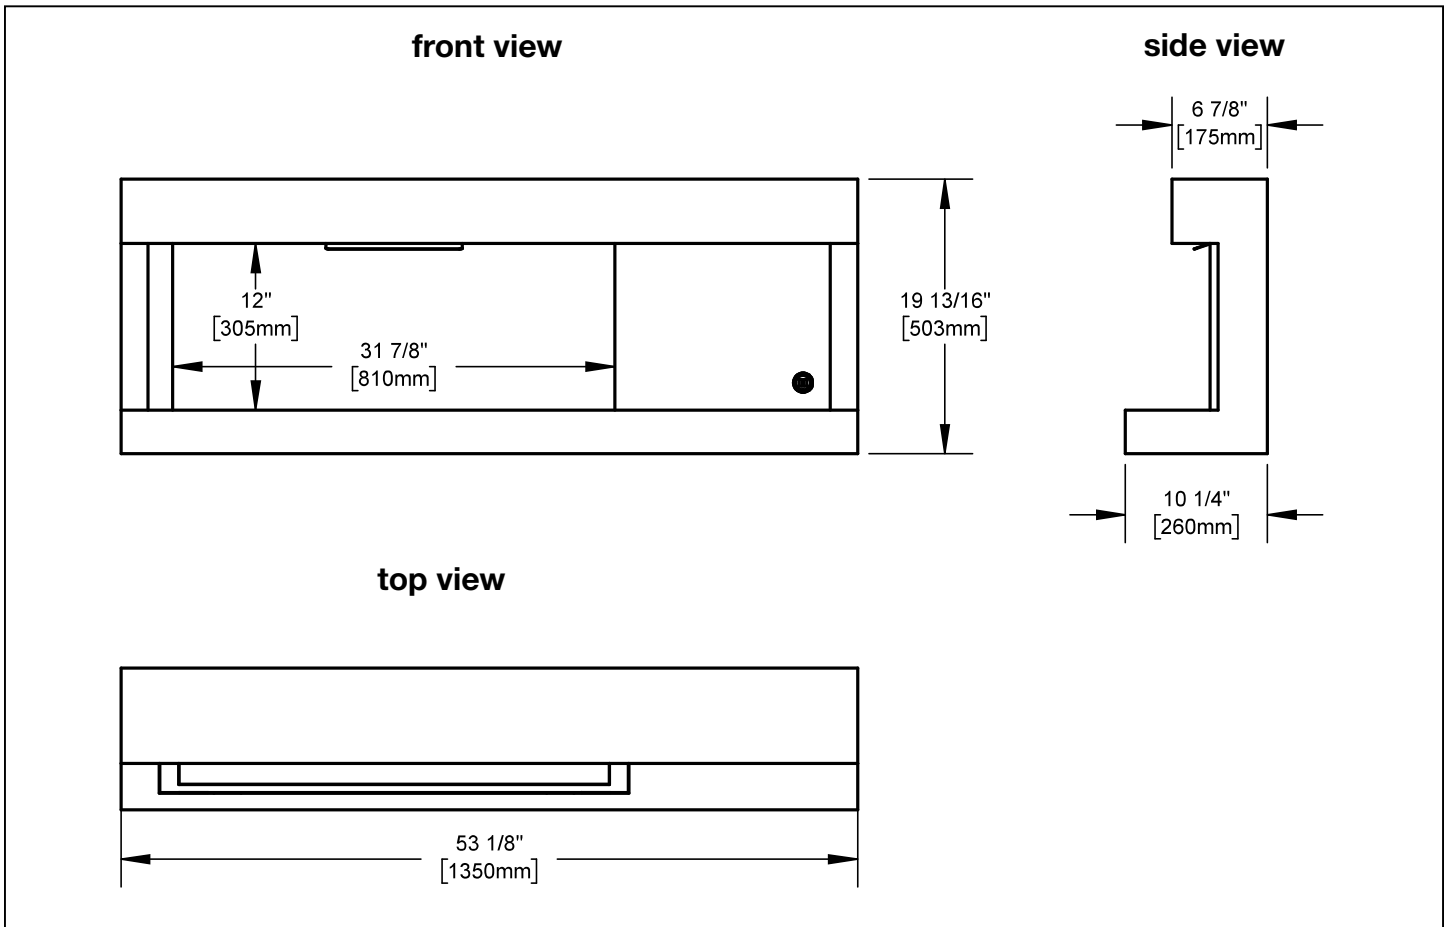

STYLUS STEINFELD WALLMOUNT ELECTRIC FIREPLACE

Specifications

Model	BTU	Width	Height	Depth	Viewing Area
NEFP32-5320BW	5,000	53 1/8	19 13/16	10 1/4	12 x 31 7/8

Appliance Overview

Dimensions

Spécifications

Modèle	BTU	Largeur	Hauteur	Profondeur	Dimensions de Vision
NEFP32-5320BW	5 000	53 1/8	19 13/16	10 1/4	12 x 31 7/8

Vue d'Ensemble de l'Appareil

Dimensions