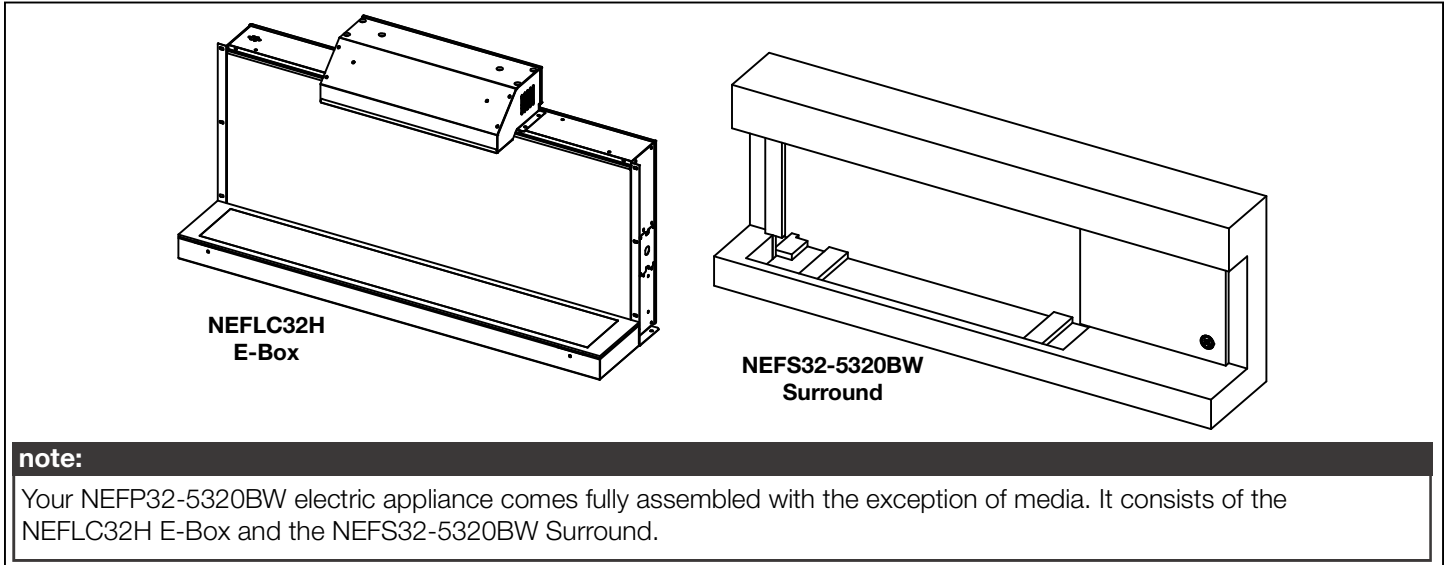

STYLUS STEINFELD WALLMOUNT ELECTRIC FIREPLACE

Specifications

Model	BTU	Width	Height	Depth	Viewing Area
NEFP32-5320BW	5,000	53 1/8	19 13/16	10 1/4	12 x 31 7/8

Appliance Overview

Dimensions

Spécifications

Modèle	BTU	Largeur	Hauteur	Profondeur	Dimensions de Vision
NEFP32-5320BW	5 000	53 1/8	19 13/16	10 1/4	12 x 31 7/8

Vue d'Ensemble de l'Appareil

Dimensions