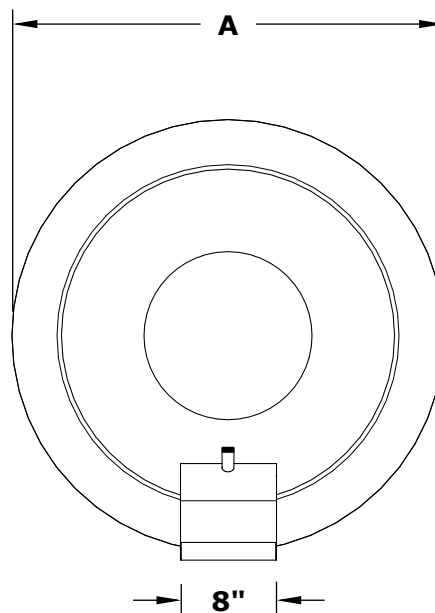

# ROMA PLANTER & WATER BOWL

GFRC CONCRETE

**ISOMETRIC VIEW**

**TOP VIEW**

**RIGHT SIDE VIEW**

**FRONT SIDE VIEW**

PART NUMBER	A	B	C	GPM
OPT-ROMPW24	24"	9"	10"	7-10
OPT-ROMPW36	36"	18"	16"	7-10

Bowl Material: GFRC Concrete