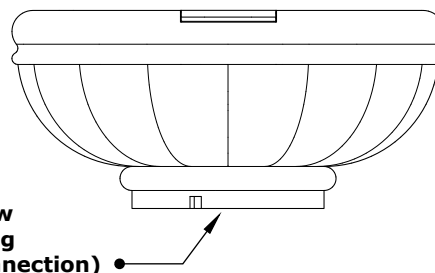

# ROMA PLANTER & WATER BOWL

GFRC CONCRETE

**ISOMETRIC VIEW**

**TOP VIEW**

**RIGHT SIDE VIEW**

**FRONT SIDE VIEW**

PART NUMBER	A	B	C	GPM
OPT-ROMPW24	24"	9"	10"	7-10
OPT-ROMPW36	36"	18"	16"	7-10

Bowl Material: GFRC Concrete