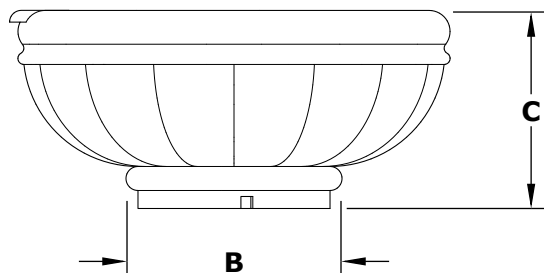

# ROMA PLANTER & WATER BOWL

GFRC CONCRETE

**ISOMETRIC VIEW**

**TOP VIEW**

**RIGHT SIDE VIEW**

**FRONT SIDE VIEW**

PART NUMBER	A	B	C	GPM
OPT-ROMPW24	24"	9"	10"	7-10
OPT-ROMPW36	36"	18"	16"	7-10

Bowl Material: GFRC Concrete