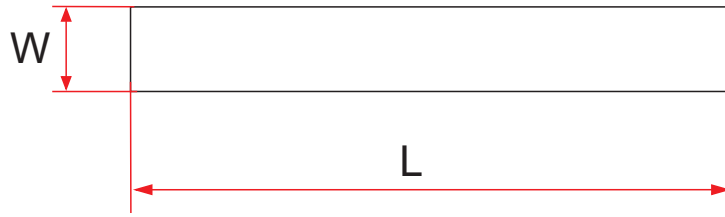

45" L 1021 mm x H 308 mm x 6 mm

55" L 1275 mm x H 308 mm x 6 mm

65" L 1529 mm x H 308 mm x 6 mm

"Back Glass" Dimensions

45" L 1022 mm x H 308 mm x 5 mm

55" L 1276 mm x H 308 mm x 5 mm

65" L 1530 mm x H 308 mm x 5 mm

"Tray Glass" Dimensions

45" L 1022 mm x W 113 mm x 5 mm

55" L 1276 mm x W 113 mm x 5 mm

65" L 1530 mm x W 113 mm x 5 mm

"Side Glass" Dimensions

Thickness= 5 mm