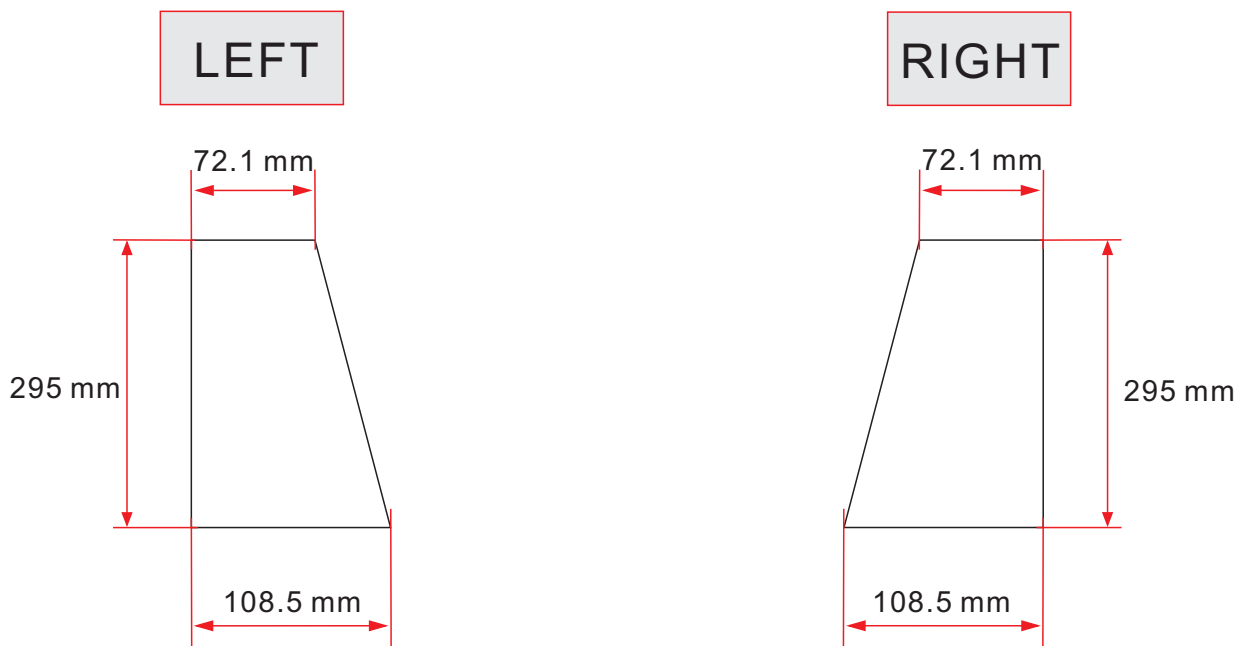

45" L 1021 mm x H 308 mm x 6 mm

55" L 1275 mm x H 308 mm x 6 mm

65" L 1529 mm x H 308 mm x 6 mm

"Back Glass" Dimensions

45" L 1022 mm x H 308 mm x 5 mm

55" L 1276 mm x H 308 mm x 5 mm

65" L 1530 mm x H 308 mm x 5 mm

"Tray Glass" Dimensions

45" L 1022 mm x W 113 mm x 5 mm

55" L 1276 mm x W 113 mm x 5 mm

65" L 1530 mm x W 113 mm x 5 mm

"Side Glass" Dimensions

Thickness= 5 mm