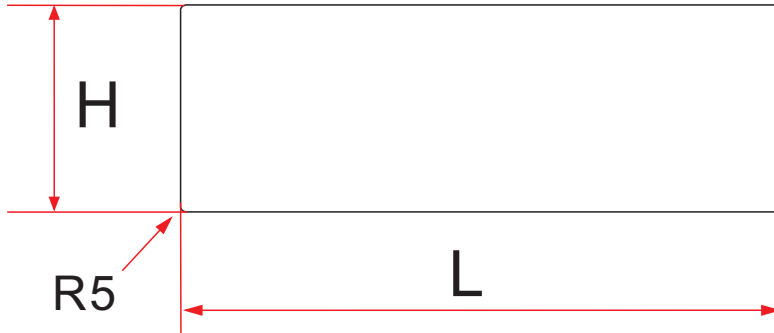

45" L 1021 mm x H 308 mm x 6 mm

55" L 1275 mm x H 308 mm x 6 mm

65" L 1529 mm x H 308 mm x 6 mm

"Back Glass" Dimensions

45" L 1022 mm x H 308 mm x 5 mm

55" L 1276 mm x H 308 mm x 5 mm

65" L 1530 mm x H 308 mm x 5 mm

"Tray Glass" Dimensions

45" L 1022 mm x W 113 mm x 5 mm

55" L 1276 mm x W 113 mm x 5 mm

65" L 1530 mm x W 113 mm x 5 mm

"Side Glass" Dimensions

Thickness= 5 mm