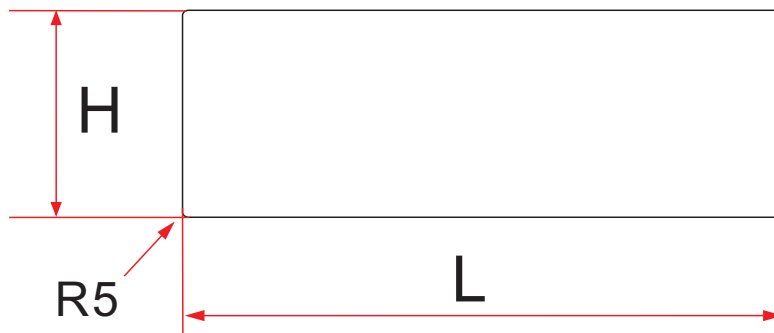

45" L 1021 mm x H 308 mm x 6 mm

55" L 1275 mm x H 308 mm x 6 mm

65" L 1529 mm x H 308 mm x 6 mm

"Back Glass" Dimensions

45" L 1022 mm x H 308 mm x 5 mm

55" L 1276 mm x H 308 mm x 5 mm

65" L 1530 mm x H 308 mm x 5 mm

"Tray Glass" Dimensions

45" L 1022 mm x W 113 mm x 5 mm

55" L 1276 mm x W 113 mm x 5 mm

65" L 1530 mm x W 113 mm x 5 mm

"Side Glass" Dimensions

Thickness= 5 mm