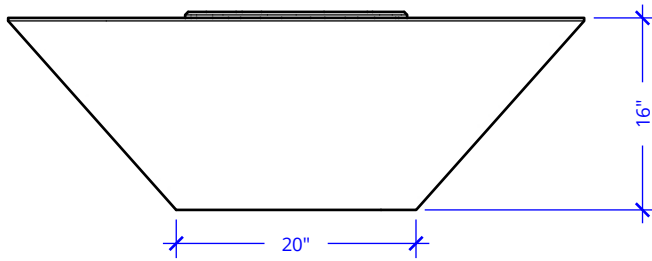

**ISOMETRIC VIEW**

**TOP VIEW**

**FRONT VIEW**

**RIGHT VIEW**

<b>48" Cazo Fire and Water Bowl 360° Spill</b>	
<b>SKU</b>	OPT-48CZFW360
<b>Material</b>	GFR Concrete
<b>Finish</b>	Smooth Concrete
<b>Gas Type</b>	NG or LP
<b>BTUs</b>	40,000