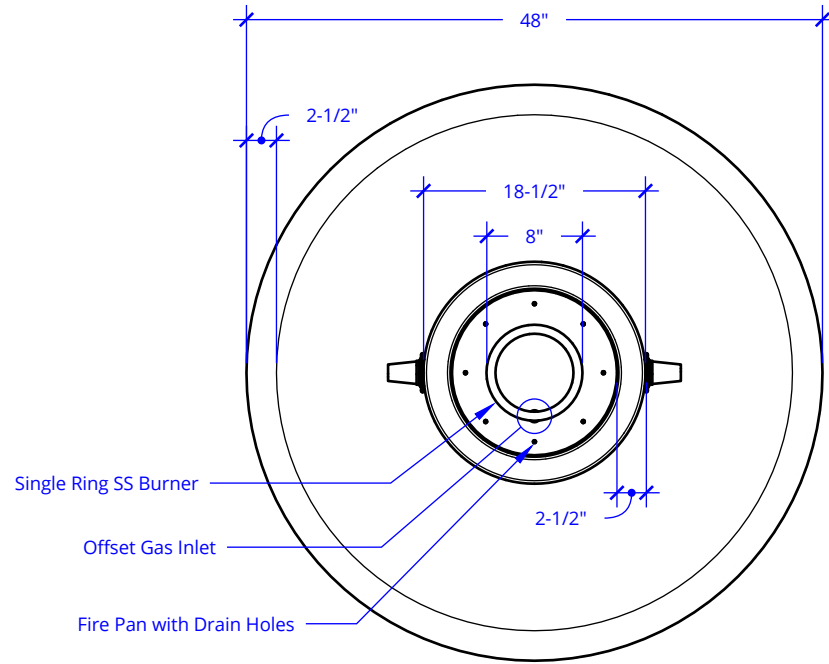

**ISOMETRIC VIEW**

**TOP VIEW**

**FRONT VIEW**

**RIGHT VIEW**

<b>48" Cazo Fire and Water Bowl 360° Spill</b>	
<b>SKU</b>	OPT-48CZFW360
<b>Material</b>	GFR Concrete
<b>Finish</b>	Smooth Concrete
<b>Gas Type</b>	NG or LP
<b>BTUs</b>	40,000