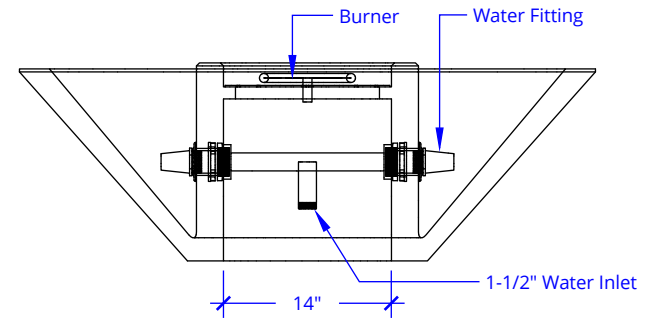

**ISOMETRIC VIEW**

**TOP VIEW**

**FRONT VIEW**

**RIGHT VIEW**

<b>48" Cazo Fire and Water Bowl 360° Spill</b>	
<b>SKU</b>	OPT-48CZFW360
<b>Material</b>	GFR Concrete
<b>Finish</b>	Smooth Concrete
<b>Gas Type</b>	NG or LP
<b>BTUs</b>	40,000