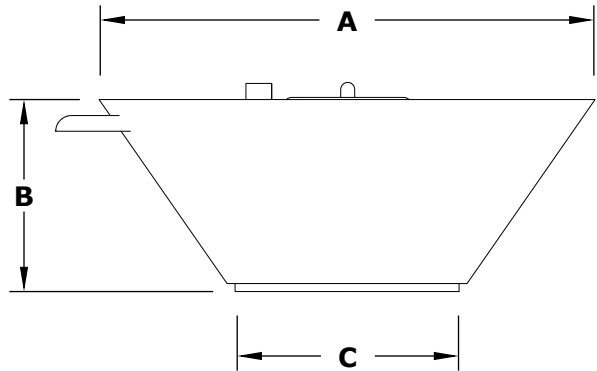

## HAMMERED COPPER

ISOMETRIC VIEW

RIGHT SIDE VIEW

TOP VIEW

FRONT SIDE VIEW

SKU	A	B	C	D	E	BTU
OPT-101-24NWCB	24"	10"	10"	8"	8"	45,000
OPT-102-30NWCB	30"	12"	15"	8"	8"	65,000
OPT-102-36NWCB	36"	12"	15"	12"	8"	65,000