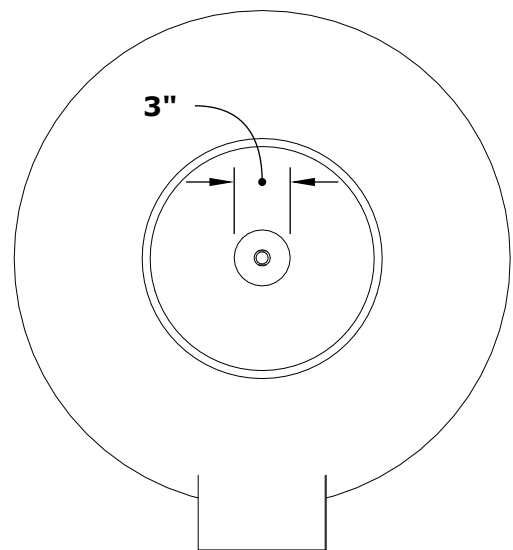

## HAMMERED COPPER

ISOMETRIC VIEW

RIGHT SIDE VIEW

TOP VIEW

FRONT SIDE VIEW

SKU	A	B	C	D	E	BTU
OPT-101-24NWCB	24"	10"	10"	8"	8"	45,000
OPT-102-30NWCB	30"	12"	15"	8"	8"	65,000
OPT-102-36NWCB	36"	12"	15"	12"	8"	65,000