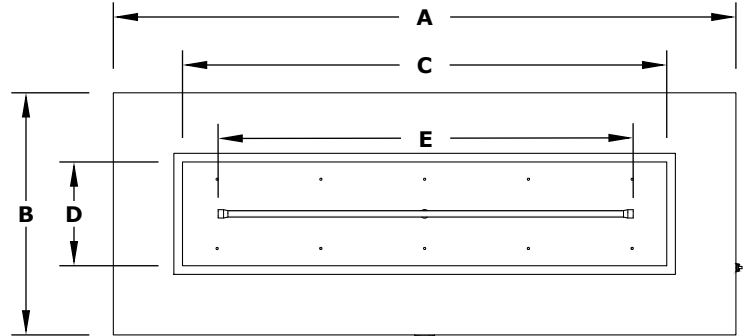

# CATALINA FIRE PIT - GFRC WOOD GRAIN

**ISOMETRIC VIEW**

**TOP VIEW**

**RIGHT SIDE VIEW**

**FRONT SIDE VIEW**

SKU	A	B	C	D	E	F	BTU
OPT-CTL48	48"	28"	30"	10"	24"	24"	65,000
OPT-CTL60	60"	36"	42"	12"	36"	24"	65,000
OPT-CTL72	72"	36"	54"	12"	48"	24"	65,000
OPT-CTL84	84"	36"	66"	12"	60"	24"	65,000
OPT-CTL96	96"	36"	78"	12"	72"	24"	65,000
OPT-CTL108	108"	36"	90"	12"	84"	24"	65,000
OPT-CTL120	120"	36"	102"	12"	96"	24"	65,000