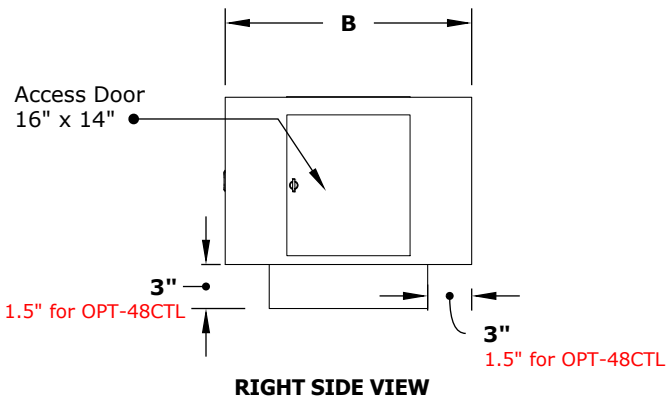

# CATALINA FIRE PIT - GFRC WOOD GRAIN

**ISOMETRIC VIEW**

**TOP VIEW**

**RIGHT SIDE VIEW**

**FRONT SIDE VIEW**

SKU	A	B	C	D	E	F	BTU
OPT-CTL48	48"	28"	30"	10"	24"	24"	65,000
OPT-CTL60	60"	36"	42"	12"	36"	24"	65,000
OPT-CTL72	72"	36"	54"	12"	48"	24"	65,000
OPT-CTL84	84"	36"	66"	12"	60"	24"	65,000
OPT-CTL96	96"	36"	78"	12"	72"	24"	65,000
OPT-CTL108	108"	36"	90"	12"	84"	24"	65,000
OPT-CTL120	120"	36"	102"	12"	96"	24"	65,000