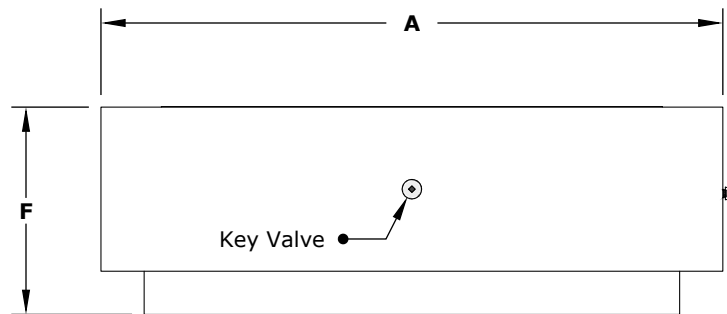

# CATALINA FIRE PIT - GFRC WOOD GRAIN

**ISOMETRIC VIEW**

**TOP VIEW**

**RIGHT SIDE VIEW**

**FRONT SIDE VIEW**

SKU	A	B	C	D	E	F	BTU
OPT-CTL48	48"	28"	30"	10"	24"	24"	65,000
OPT-CTL60	60"	36"	42"	12"	36"	24"	65,000
OPT-CTL72	72"	36"	54"	12"	48"	24"	65,000
OPT-CTL84	84"	36"	66"	12"	60"	24"	65,000
OPT-CTL96	96"	36"	78"	12"	72"	24"	65,000
OPT-CTL108	108"	36"	90"	12"	84"	24"	65,000
OPT-CTL120	120"	36"	102"	12"	96"	24"	65,000