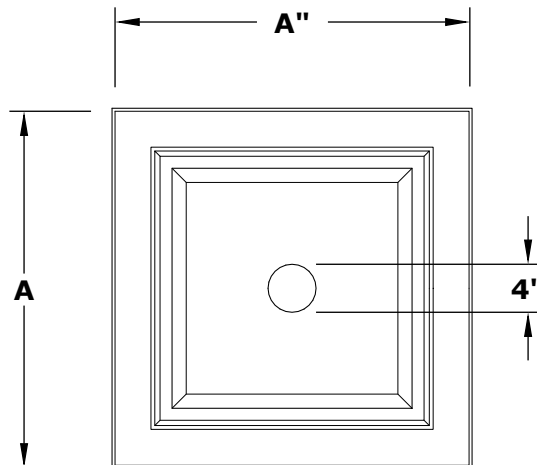

# AVALON PLANTER BOWL

GFRC CONCRETE

**ISOMETRIC VIEW**

**TOP VIEW**

**RIGHT SIDE VIEW**

**FRONT SIDE VIEW**

PART NUMBER	A	B	C	D
OPT-AVLPO24	24"	10"	13"	8"
OPT-AVLPO30	30"	12"	18"	8"
OPT-AVLPO36	36"	12"	20"	12"