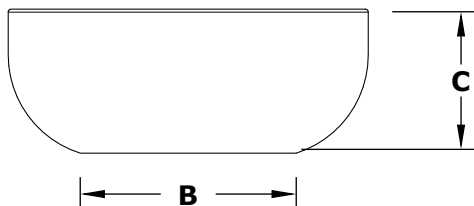

# AVALON PLANTER BOWL

GFRC CONCRETE

**ISOMETRIC VIEW**

**TOP VIEW**

**RIGHT SIDE VIEW**

**FRONT SIDE VIEW**

PART NUMBER	A	B	C	D
OPT-AVLPO24	24"	10"	13"	8"
OPT-AVLPO30	30"	12"	18"	8"
OPT-AVLPO36	36"	12"	20"	12"

Bowl Material: GFRC Concrete