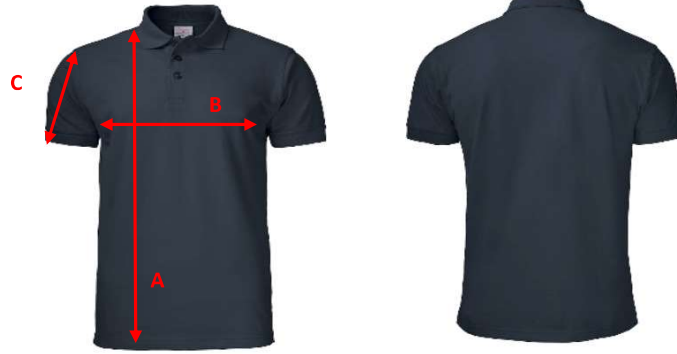

*Printer*  
ACTIVE WEAR

**SIZE CHART**

**Brand: PRINTER ACTIVE WEAR**  
**Style: 2265019 SURF PRO RSX**

	<b>S</b>	<b>M</b>	<b>L</b>	<b>XL</b>	<b>XXL</b>	<b>3XL</b>	<b>4XL</b>	<b>5XL</b>
A) body length	70	72	74	76	78	80	82	84
B) 1/2 chest	50	53	56	60	64	68	72	76
C) Sleeve length	19	20	21	22	23	24	25	26