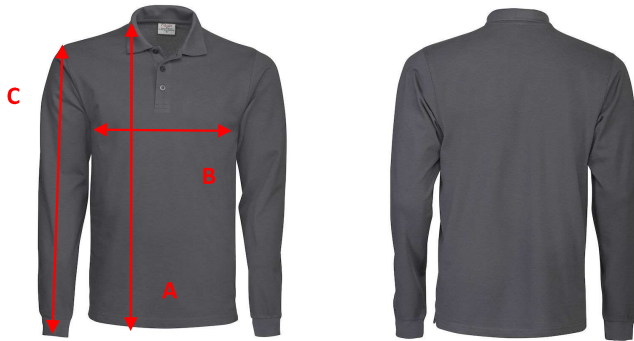

*Printer*  
ACTIVE WEAR

**SIZE CHART**

**Brand: PRINTER ACTIVE WEAR**

**Style: 2265011 SURF RSX LS**

	<b>S</b>	<b>M</b>	<b>L</b>	<b>XL</b>	<b>XXL</b>	<b>3XL</b>	<b>4XL</b>	<b>5XL</b>
A) body length from shoulder point	70	72	74	76	78	80	82	84
B) 1/2 chest width	50	53	56	60	64	68	72	76
c) sleeve length	65	66,5	68	69,5	71	72,5	74	75,5