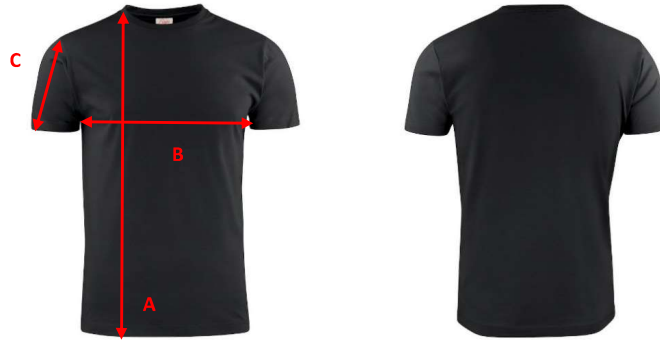

*Printer*  
ACTIVE WEAR

**SIZE CHART**

**Brand: PRINTER ACTIVE WEAR**  
**Style: 2264020 HEAVY T-SHIRT RSX**

	<b>XS</b>	<b>S</b>	<b>M</b>	<b>L</b>	<b>XL</b>	<b>XXL</b>	<b>3XL</b>	<b>4XL</b>	<b>5XL</b>
A) body length	68	70	72	74	77	80	83	85	87
B) 1/2 chest	47	50	53	56	60	64	68	72	76
C) Sleeve length	18	19	20	21	22	23	24	25	26