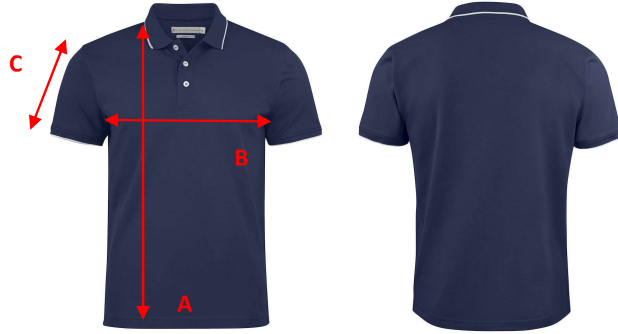

**SIZE CHART**

**Brand: J. HARVEST SPORTSWEAR**  
**Style: 2135036 GREENVILLE MODERN**

	<b>S</b>	<b>M</b>	<b>L</b>	<b>XL</b>	<b>XXL</b>
A) body length from shoulder point	69,5	71	72,5	74,5	76,5
B) 1/2 chest width	49	52	55	59	63
C) sleeve length	19	20	21	22	23