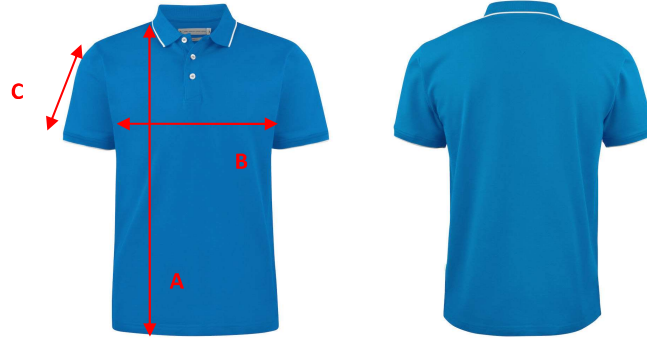

SIZE CHART

Brand: J. HARVEST SPORTSWEAR
Style: 2135035 GREENVILLE REGULAR

	S	M	L	XL	XXL	3XL	4XL
A) body length from shoulder point	72,5	74	75,5	77,5	79,5	81,5	83,5
B) 1/2 chest width	52	55	58	62	66	70	74
C) sleeve length	21	22	23	24	25	25	25