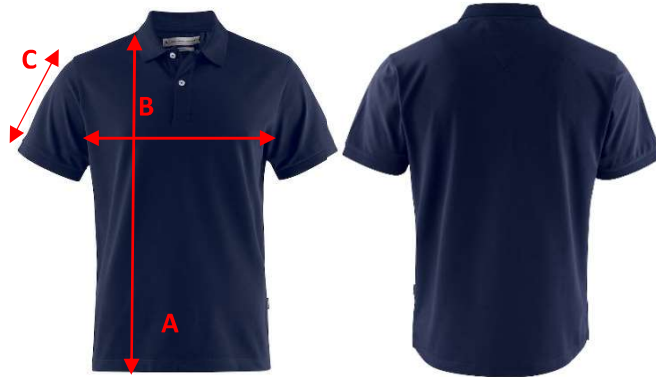

**SIZE CHART**

**Brand: J. HARVEST SPORTSWEAR**

**Style: 2135034 SUNSET MODERN**

	<b>S</b>	<b>M</b>	<b>L</b>	<b>XL</b>	<b>XXL</b>
A) body length from shoulder point	68,5	70	71,5	73,5	75,5
B) 1/2 chest width	49	52	55	59	63
C) sleeve length	19	20	21	22	23