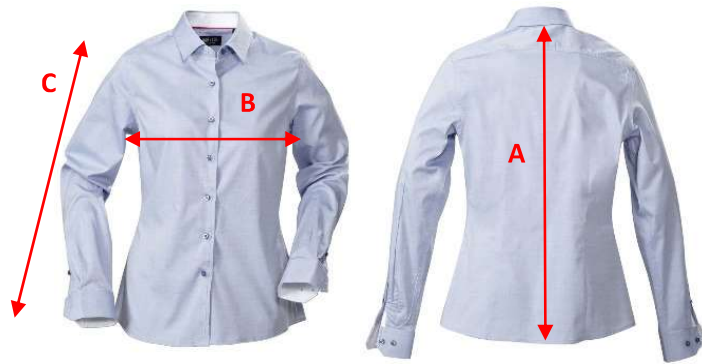

**SIZE CHART**

**Brand: J. HARVEST SPORTSWEAR**  
**Style: 2123023 REDDING WOMAN**

	<b>XS</b>	<b>S</b>	<b>M</b>	<b>L</b>	<b>XL</b>	<b>XXL</b>
A) body length	65,5	66,5	67,5	69,5	71,5	73,5
B) 1/2 chest width	43	46	49	52	56	60
C) sleeve length	61	62	63	64	65	66

*All measurements are indicative with minimum tolerance of 1 cm*