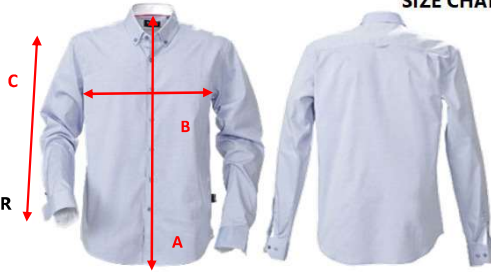

JAMES  
**HARVEST**  
sports *wear*

SIZE CHART

Brand: J. HARVEST SPORTSWEAR

Style: 2113033 REDDING

	S	M	L	XL	XXL	3XL
A) body length	75,5	77,5	79,5	81,5	83,5	85,5
B) 1/2 chest width	52	55	58	62	66	70
C) sleeve length	65	67	69	70,5	72	73,5