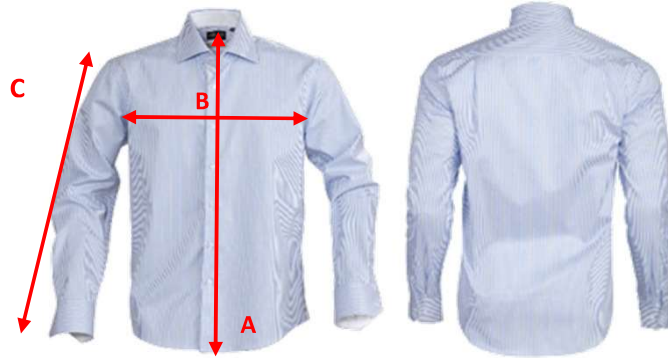

JAMES
HARVEST
sports  wear

SIZE CHART

Brand: J. HARVEST SPORTSWEAR
Style: 2113031 RENO

	S	M	L	XL	XXL	3XL
A) body length	75,5	77,5	79,5	81,5	83,5	85,5
B) 1/2 chest width	52	55	58	62	66	70
C) sleeve length	65	67	69	70,5	72	73,5