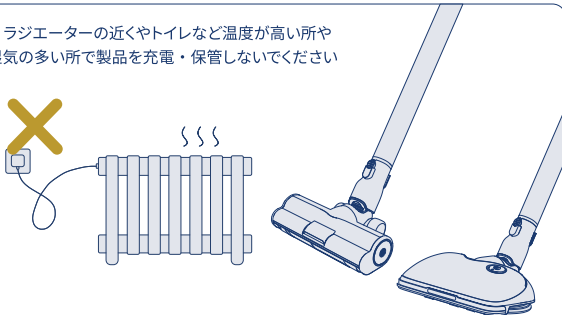

安全上のご注意

1: 液体や引火物、鋭利物は吸い込まないでください

2: 故障の原因となるため、作動時は回転部にふれないでください

3: ラジエーターの近くやトイレなど温度が高い所や湿気の多い所で製品を充電・保管しないでください

4: ダストカップとサイクロンフィルターは水洗い可能ですが、内部回路の故障を避けるため、装着する前に完全に乾燥する必要があります

吸気 HEPA フィルター
(繁な水洗いをお勧めない。
普段は叩いてお手入れを行
ってください。)

サイクロンフィルター (水洗い可能です)