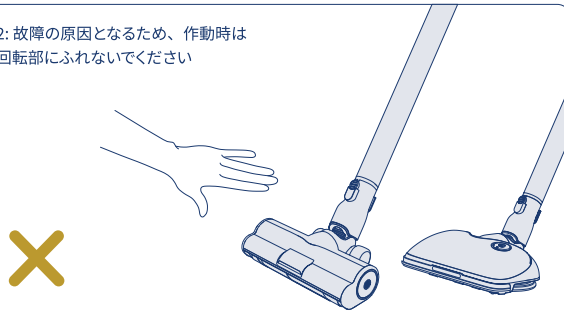

T12 シリーズ製品 クイックスタートガイド

ご注意：ご購入になる製品の部品リストは同梱の
内容物一覧表をご参照ください。

一般のフロアを掃除する際、ソフトローラーブラシをご使用で、
絨毯を掃除する際はカーボンファイバーブラシをご使用ください。
布団、ソファを掃除する際は布団ブラシをご使用ください。布
団ブラシは直接本体に接続してご使用ください。
水拭きになる時は回転水拭きモーターブラシに変更してくださ
い。具体的な使用方法は取扱説明書をご参照ください。

安全上のご注意

1: 液体や引火物、鋭利物は吸い込まないでください

2: 故障の原因となるため、作動時は回転部にふれないでください

3: ラジエーターの近くやトイレなど温度が高い所や湿気の多い所で製品を充電・保管しないでください

4: ダストカップとサイクロンフィルターは水洗い可能ですが、内部回路の故障を避けるため、装着する前に完全に乾燥する必要があります

吸気 HEPA フィルター
(繁な水洗いをお勧めない。
普段は叩いてお手入れを行
ってください。)

サイクロンフィルター (水洗い可能です)