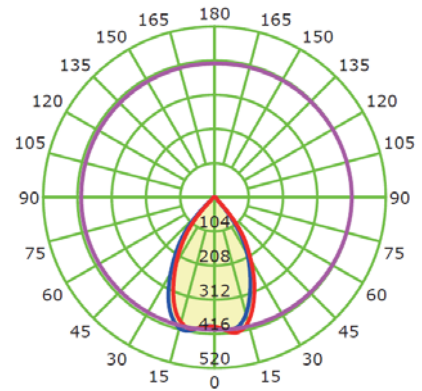

# LUMINA 7W LED

Type : Recessed down light  
 Frame Material/finishing : Aluminium/ Painting  
 Body Material/ Finishing : Di-casting Aluminium/ Painting  
 Reflector Material : imported High specular aluminium  
 Chip : CREE 3000K/4000K  
 Driver : 36.6V 180mA  
 Dimmable : optional  
 Input Volt. : 220-240V 50/60Hz  
 Power : 8W (Total Power:10W)  
 Luminous flux Type : 432LM  
 CCT : 3000K  
 CRI : Ra80  
 Beam Angle : 35°/60°

### PRODUCT CODE:

IFL-LED7W3R WHi-	WHITE 3000k 60deg
IFL-LED7W3R4K WHi-	WHITE 4000k 60deg
IFL-LED7W3R BLi-	BLACK 3000k 60deg
IFL-LED7W3R4K BLi-	BLACK3000k 60deg
IFL-LED7W3R WHi35-	WHITE 3000k 35deg
IFL-LED7W3R4K WHi35-	WHITE 4000k 35deg
IFL-LED7W3R BLi35-	BLACK 3000k 35deg
IFL-LED7W3R4K BLi35-	BLACK3000k 35deg

## WARM WHITE

Luminous Intensity Distribution Curve

Unit: cd  
 — C0-C180  
 — C90-C270  
 — G9

Distance(m)	E (lx)	Dh(m)	Dv(m)
1.0	393.27	1.25	1.24
2.0	98.32	2.51	2.47
3.0	43.70	3.76	3.71
4.0	24.58	5.01	4.95
5.0	15.73	6.27	6.18
6.0	10.92	7.52	7.42
7.0	8.03	8.77	8.66
8.0	6.14	10.03	9.89
9.0	4.86	11.28	11.13