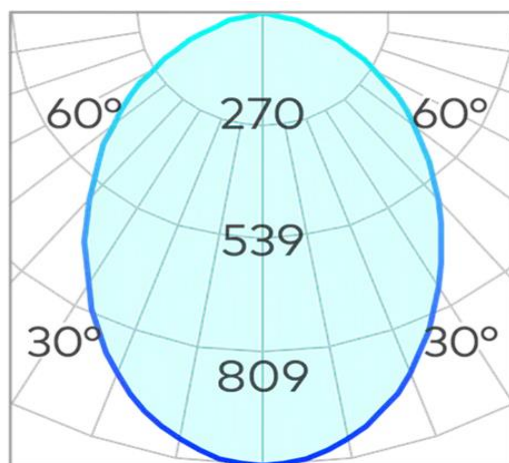

Ø 145 (⌀ 125)