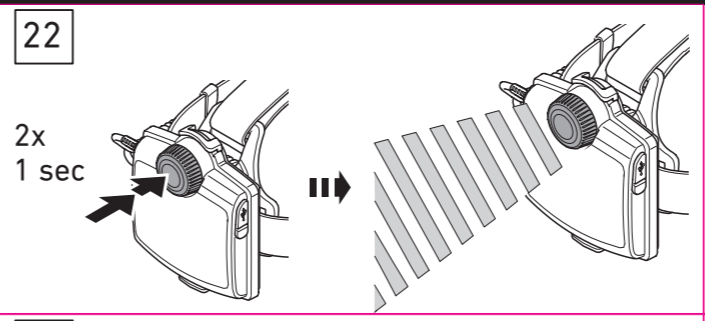

LEDLENSER H14R.2

Zwei Brüder Optoelectronics GmbH & Co. KG
 Kronenstr. 5-7 • 42699 Solingen • Germany
 Phone +49 212/5948-0 Fax +49 212/5948-200
 info@ledlenser.com