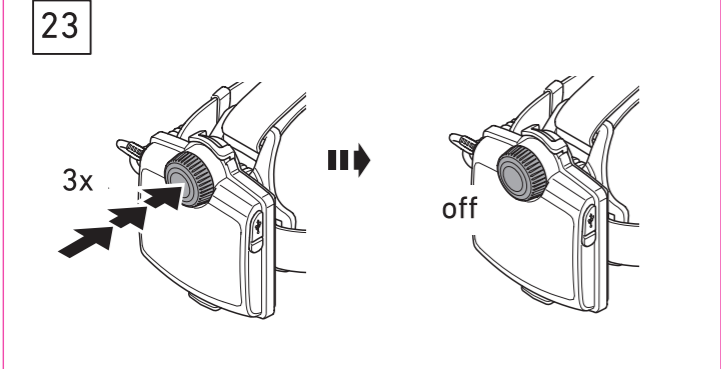

LEDLENSER H14R.2

Zwei Brüder Optoelectronics GmbH & Co. KG
 Kronenstr. 5-7 • 42699 Solingen • Germany
 Phone +49 212/5948-0 Fax +49 212/5948-200
 info@ledlenser.com