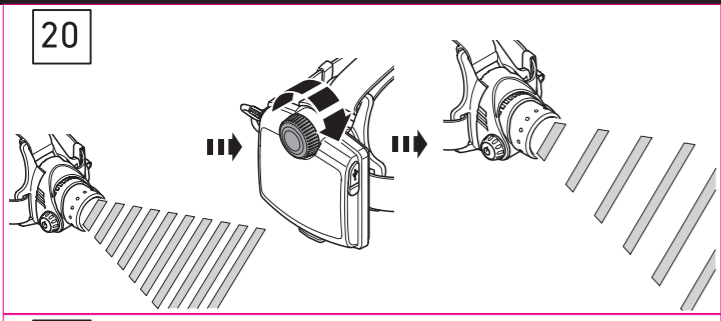

LEDLENSER H14R.2

Zwei Brüder Optoelectronics GmbH & Co. KG
 Kronenstr. 5-7 • 42699 Solingen • Germany
 Phone +49 212/5948-0 Fax +49 212/5948-200
 info@ledlenser.com