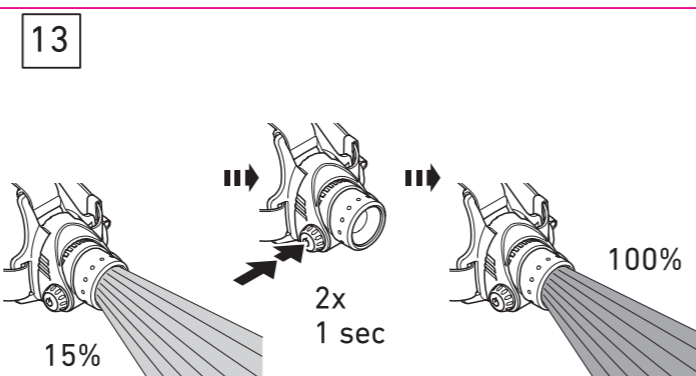

LEDLENSER H14R.2

Zwei Brüder Optoelectronics GmbH & Co. KG
 Kronenstr. 5-7 • 42699 Solingen • Germany
 Phone +49 212/5948-0 Fax +49 212/5948-200
 info@ledlenser.com