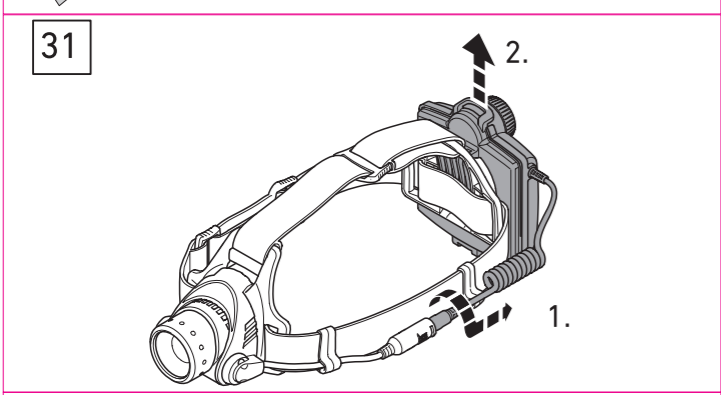

LEDLENSER H14R.2

Zwei Brüder Optoelectronics GmbH & Co. KG
 Kronenstr. 5-7 • 42699 Solingen • Germany
 Phone +49 212/5948-0 Fax +49 212/5948-200
 info@ledlenser.com