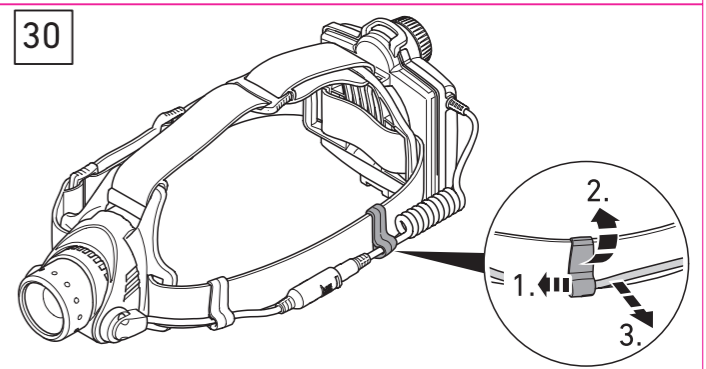

LEDLENSER H14R.2

Zwei Brüder Optoelectronics GmbH & Co. KG
 Kronenstr. 5-7 • 42699 Solingen • Germany
 Phone +49 212/5948-0 Fax +49 212/5948-200
 info@ledlenser.com