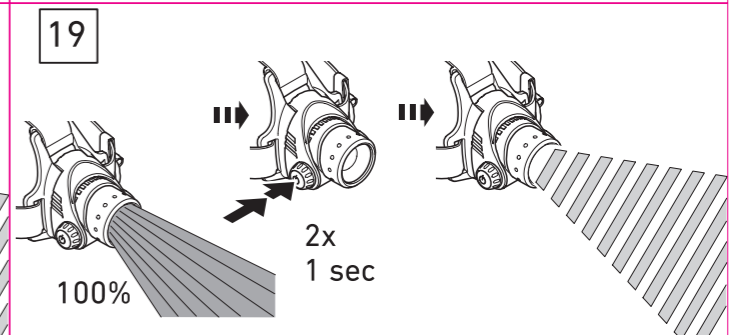

LEDLENSER H14R.2

Zwei Brüder Optoelectronics GmbH & Co. KG
 Kronenstr. 5-7 • 42699 Solingen • Germany
 Phone +49 212/5948-0 Fax +49 212/5948-200
 info@ledlenser.com