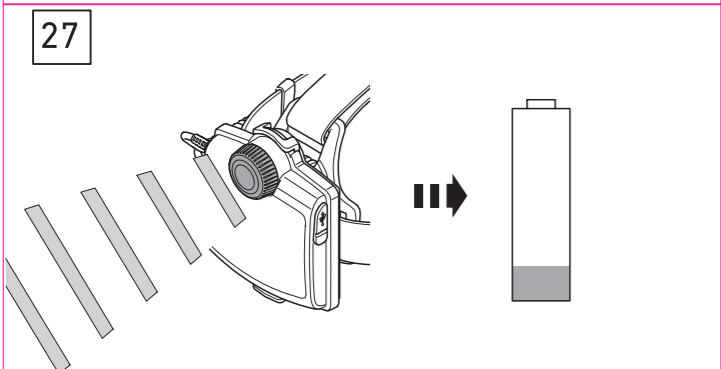

LEDLENSER H14R.2

Zwei Brüder Optoelectronics GmbH & Co. KG
 Kronenstr. 5-7 • 42699 Solingen • Germany
 Phone +49 212/5948-0 Fax +49 212/5948-200
 info@ledlenser.com