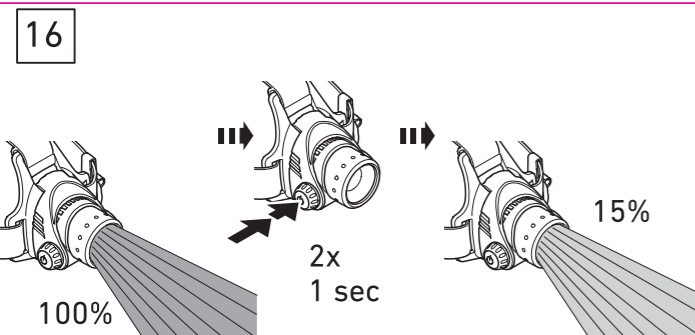

LEDLENSER H14R.2

Zwei Brüder Optoelectronics GmbH & Co. KG
 Kronenstr. 5-7 • 42699 Solingen • Germany
 Phone +49 212/5948-0 Fax +49 212/5948-200
 info@ledlenser.com