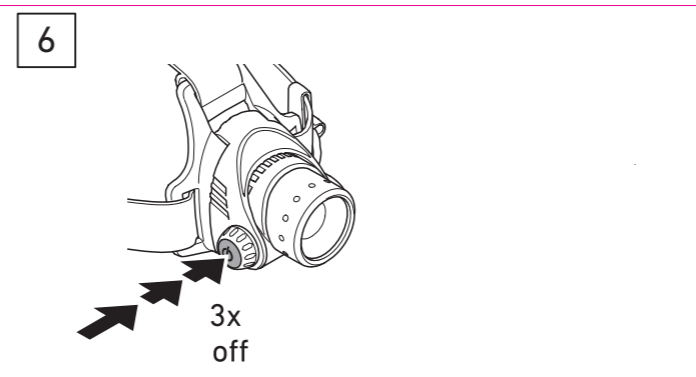

LEDLENSER H14R.2

Zwei Brüder Optoelectronics GmbH & Co. KG
 Kronenstr. 5-7 • 42699 Solingen • Germany
 Phone +49 212/5948-0 Fax +49 212/5948-200
 info@ledlenser.com