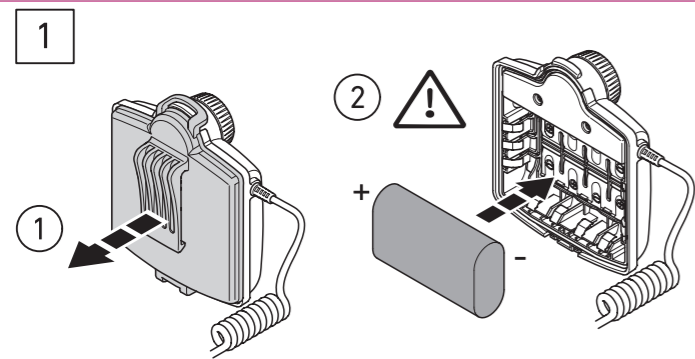

LEDLENSER H14R.2

Zwei Brüder Optoelectronics GmbH & Co. KG
 Kronenstr. 5-7 • 42699 Solingen • Germany
 Phone +49 212/5948-0 Fax +49 212/5948-200
 info@ledlenser.com