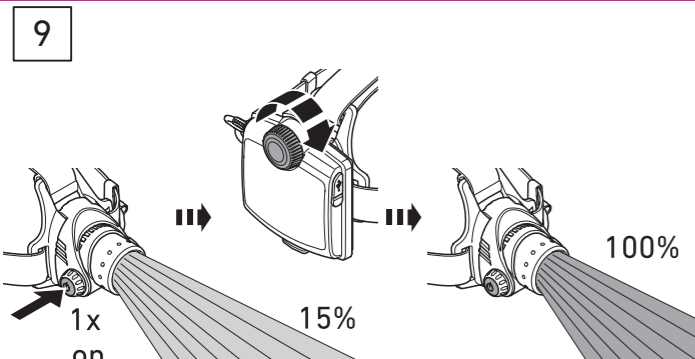

LEDLENSER H14R.2

Zwei Brüder Optoelectronics GmbH & Co. KG
 Kronenstr. 5-7 • 42699 Solingen • Germany
 Phone +49 212/5948-0 Fax +49 212/5948-200
 info@ledlenser.com