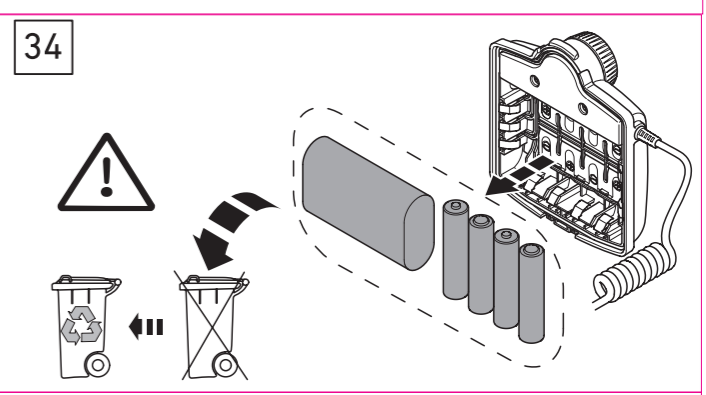

LEDLENSER H14R.2

Zwei Brüder Optoelectronics GmbH & Co. KG
 Kronenstr. 5-7 • 42699 Solingen • Germany
 Phone +49 212/5948-0 Fax +49 212/5948-200
 info@ledlenser.com