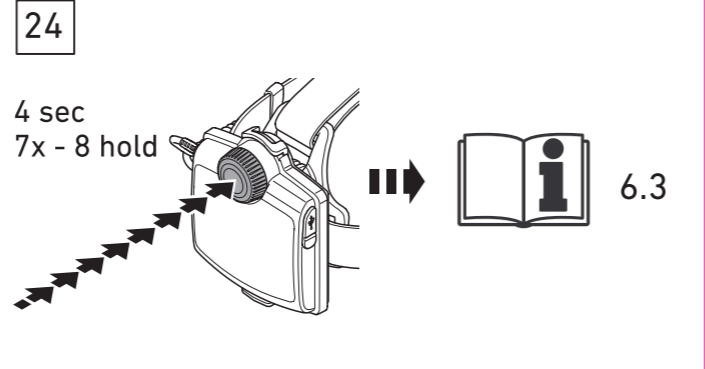

LEDLENSER H14R.2

Zwei Brüder Optoelectronics GmbH & Co. KG
 Kronenstr. 5-7 • 42699 Solingen • Germany
 Phone +49 212/5948-0 Fax +49 212/5948-200
 info@ledlenser.com