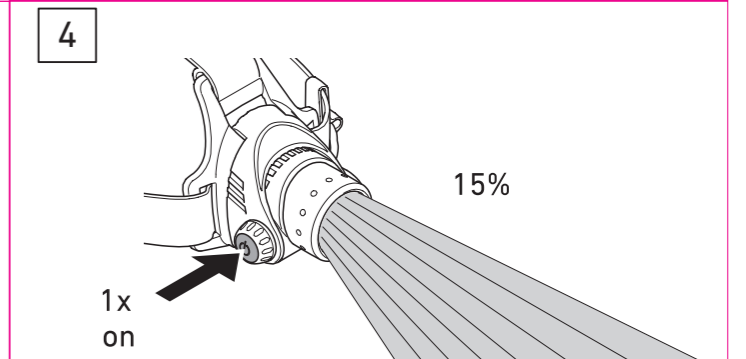

LEDLENSER H14R.2

Zwei Brüder Optoelectronics GmbH & Co. KG
 Kronenstr. 5-7 • 42699 Solingen • Germany
 Phone +49 212/5948-0 Fax +49 212/5948-200
 info@ledlenser.com