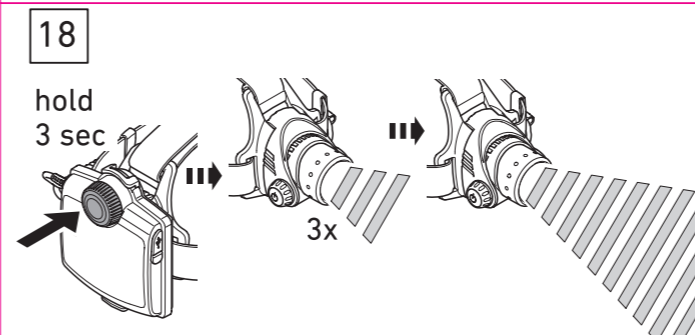

LEDLENSER H14R.2

Zwei Brüder Optoelectronics GmbH & Co. KG
 Kronenstr. 5-7 • 42699 Solingen • Germany
 Phone +49 212/5948-0 Fax +49 212/5948-200
 info@ledlenser.com