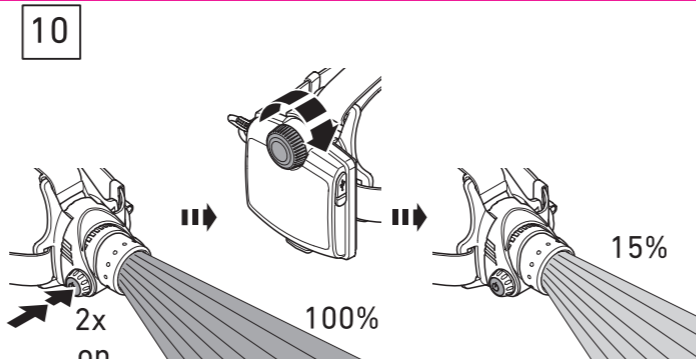

LEDLENSER H14R.2

Zwei Brüder Optoelectronics GmbH & Co. KG
 Kronenstr. 5-7 • 42699 Solingen • Germany
 Phone +49 212/5948-0 Fax +49 212/5948-200
 info@ledlenser.com