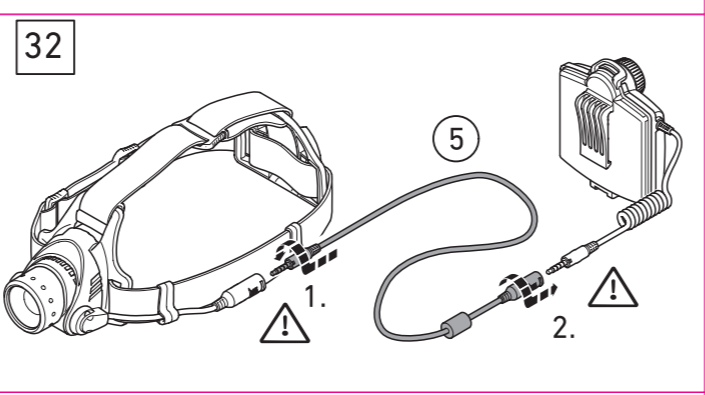

LEDLENSER H14R.2

Zwei Brüder Optoelectronics GmbH & Co. KG
 Kronenstr. 5-7 • 42699 Solingen • Germany
 Phone +49 212/5948-0 Fax +49 212/5948-200
 info@ledlenser.com