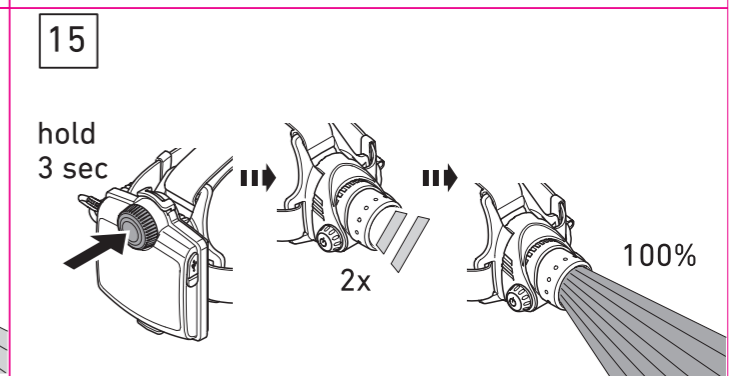

LEDLENSER H14R.2

Zwei Brüder Optoelectronics GmbH & Co. KG
 Kronenstr. 5-7 • 42699 Solingen • Germany
 Phone +49 212/5948-0 Fax +49 212/5948-200
 info@ledlenser.com