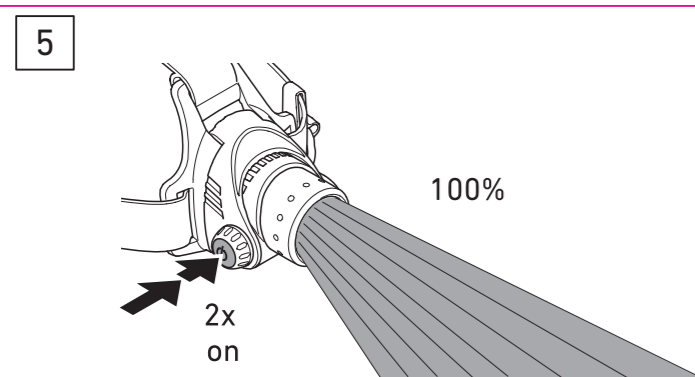

LEDLENSER H14R.2

Zwei Brüder Optoelectronics GmbH & Co. KG
 Kronenstr. 5-7 • 42699 Solingen • Germany
 Phone +49 212/5948-0 Fax +49 212/5948-200
 info@ledlenser.com