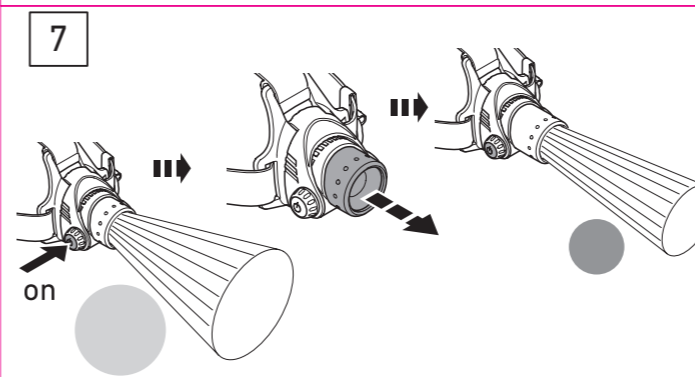

LEDLENSER H14R.2

Zwei Brüder Optoelectronics GmbH & Co. KG
 Kronenstr. 5-7 • 42699 Solingen • Germany
 Phone +49 212/5948-0 Fax +49 212/5948-200
 info@ledlenser.com