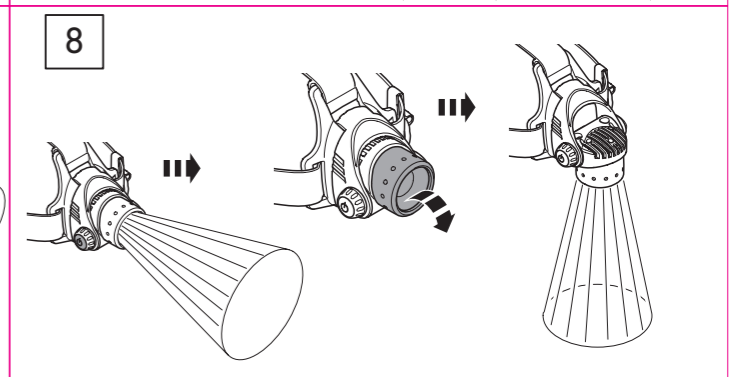

LEDLENSER H14R.2

Zwei Brüder Optoelectronics GmbH & Co. KG
 Kronenstr. 5-7 • 42699 Solingen • Germany
 Phone +49 212/5948-0 Fax +49 212/5948-200
 info@ledlenser.com