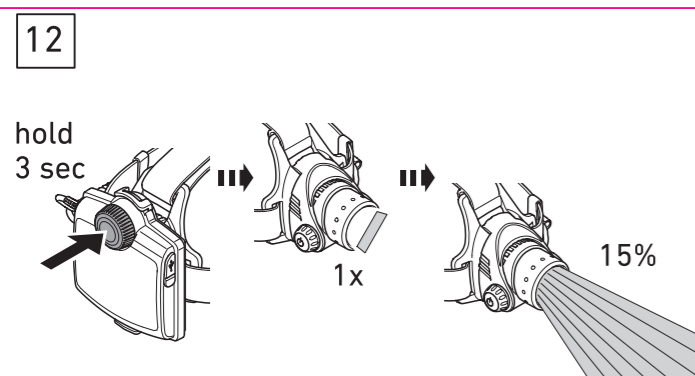

LEDLENSER H14R.2

Zwei Brüder Optoelectronics GmbH & Co. KG
 Kronenstr. 5-7 • 42699 Solingen • Germany
 Phone +49 212/5948-0 Fax +49 212/5948-200
 info@ledlenser.com