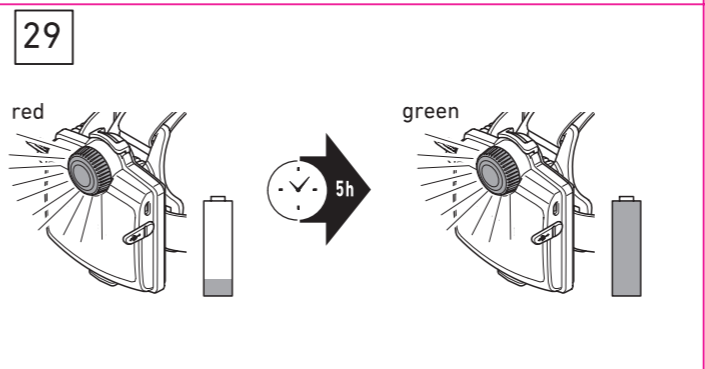

LEDLENSER H14R.2

Zwei Brüder Optoelectronics GmbH & Co. KG
 Kronenstr. 5-7 • 42699 Solingen • Germany
 Phone +49 212/5948-0 Fax +49 212/5948-200
 info@ledlenser.com