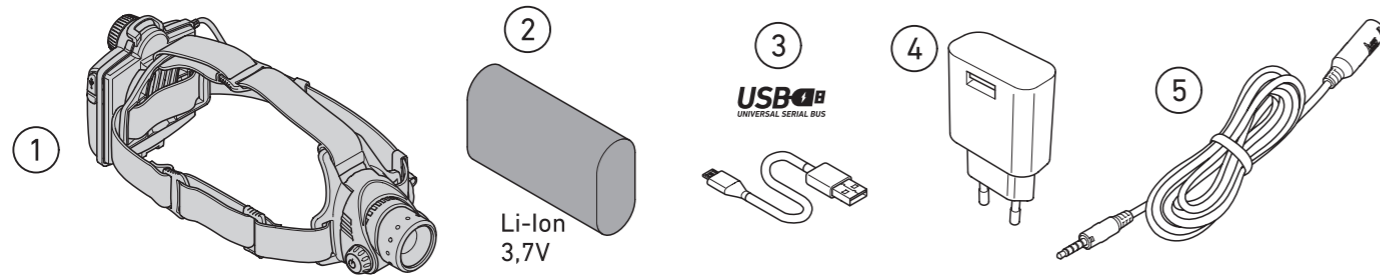

LEDLENSER H14R.2

Zwei Brüder Optoelectronics GmbH & Co. KG
 Kronenstr. 5-7 • 42699 Solingen • Germany
 Phone +49 212/5948-0 Fax +49 212/5948-200
 info@ledlenser.com