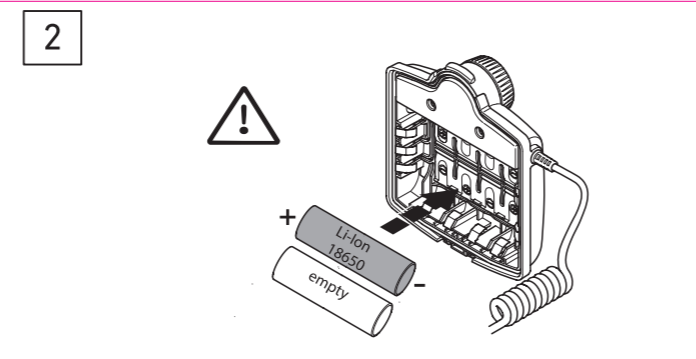

LEDLENSER H14R.2

Zwei Brüder Optoelectronics GmbH & Co. KG
 Kronenstr. 5-7 • 42699 Solingen • Germany
 Phone +49 212/5948-0 Fax +49 212/5948-200
 info@ledlenser.com