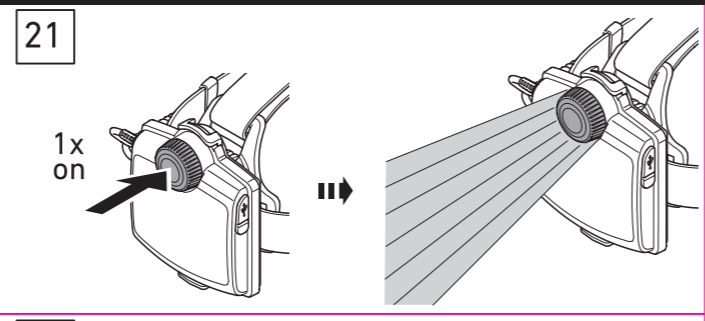

LEDLENSER H14R.2

Zwei Brüder Optoelectronics GmbH & Co. KG
 Kronenstr. 5-7 • 42699 Solingen • Germany
 Phone +49 212/5948-0 Fax +49 212/5948-200
 info@ledlenser.com