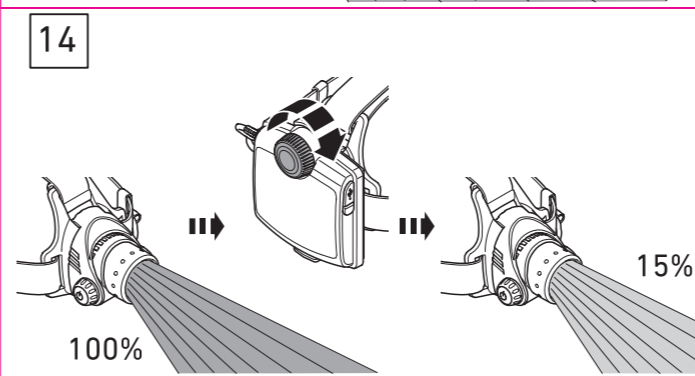

LEDLENSER H14R.2

Zwei Brüder Optoelectronics GmbH & Co. KG
 Kronenstr. 5-7 • 42699 Solingen • Germany
 Phone +49 212/5948-0 Fax +49 212/5948-200
 info@ledlenser.com