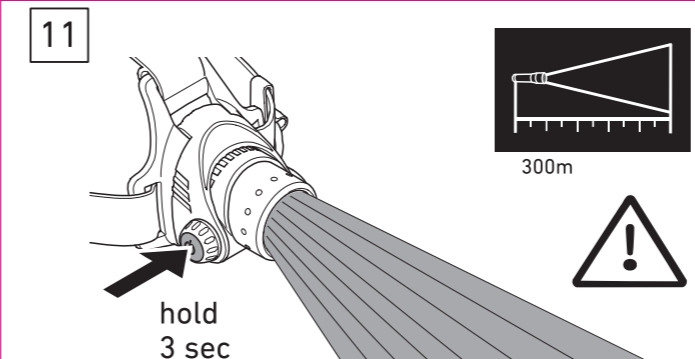

LEDLENSER H14R.2

Zwei Brüder Optoelectronics GmbH & Co. KG
 Kronenstr. 5-7 • 42699 Solingen • Germany
 Phone +49 212/5948-0 Fax +49 212/5948-200
 info@ledlenser.com