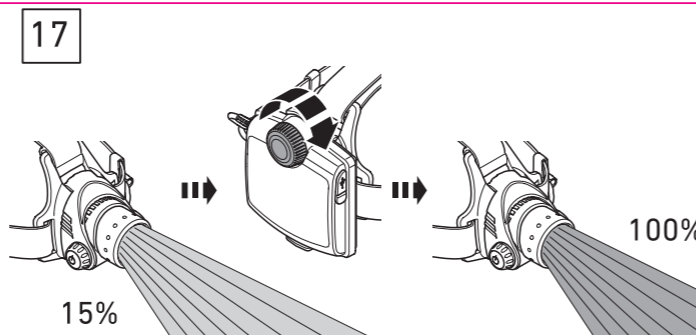

LEDLENSER H14R.2

Zwei Brüder Optoelectronics GmbH & Co. KG
 Kronenstr. 5-7 • 42699 Solingen • Germany
 Phone +49 212/5948-0 Fax +49 212/5948-200
 info@ledlenser.com