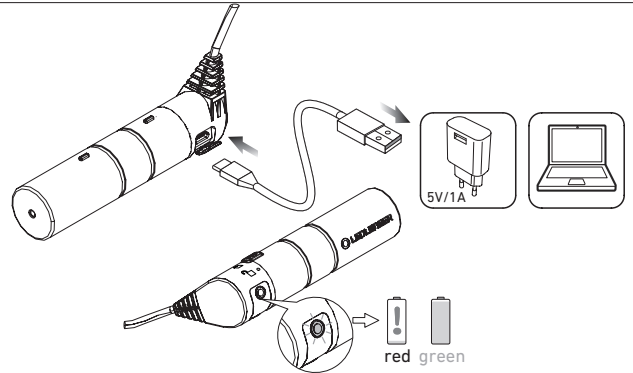

NEO10R

Ledlenser GmbH & Co. KG
 Kronenstr. 5-7 • 42699 Solingen • Germany
 Phone +49 212/5948-0 Fax +49 212/5948-200
 info@ledlenser.com

www.ledlenser.com

NEO10R_V.01
 28.11.2017
 1J12A0199

Mode 1

Mode 2

Mode 3