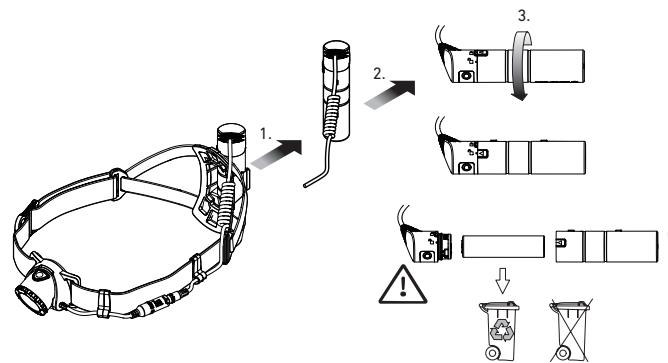

NEO10R

Ledlenser GmbH & Co. KG
 Kronenstr. 5-7 • 42699 Solingen • Germany
 Phone +49 212/5948-0 Fax +49 212/5948-200
 info@ledlenser.com

www.ledlenser.com

NEO10R_V.01
 28.11.2017
 1J12A0199

Mode 1

Mode 2

Mode 3