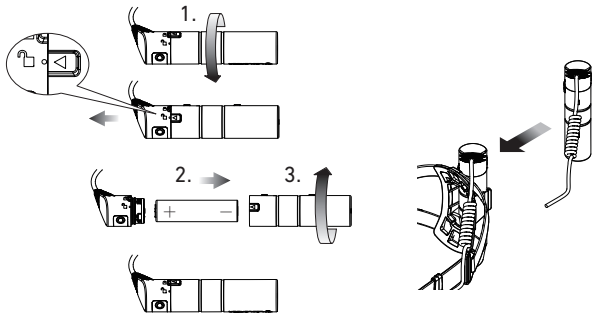

NEO10R

Ledlenser GmbH & Co. KG
 Kronenstr. 5-7 • 42699 Solingen • Germany
 Phone +49 212/5948-0 Fax +49 212/5948-200
 info@ledlenser.com

www.ledlenser.com

NEO10R_V.01
 28.11.2017
 1J12A0199

Mode 1

Mode 2

Mode 3