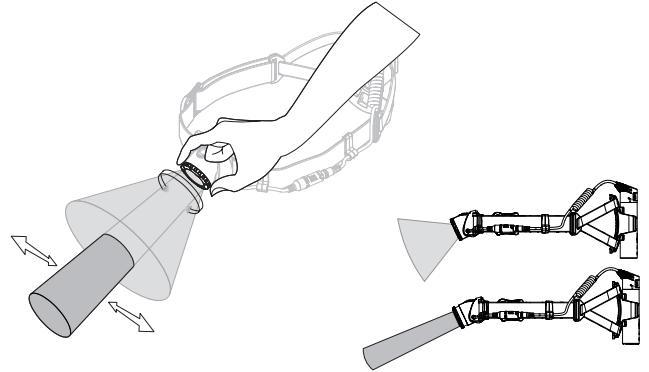

NEO10R

Ledlenser GmbH & Co. KG
 Kronenstr. 5-7 • 42699 Solingen • Germany
 Phone +49 212/5948-0 Fax +49 212/5948-200
 info@ledlenser.com

www.ledlenser.com

NEO10R_V.01
 28.11.2017
 1J12A0199

Mode 1

Mode 2

Mode 3