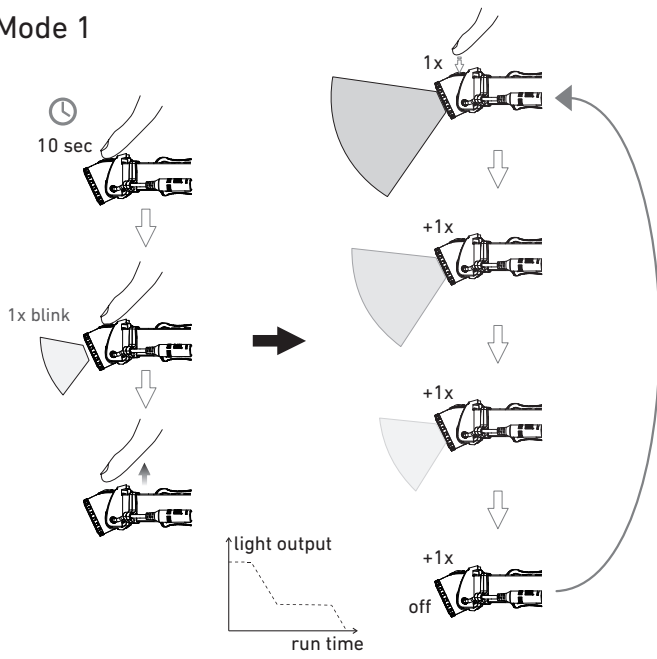

NEO10R

Ledlenser GmbH & Co. KG
 Kronenstr. 5-7 • 42699 Solingen • Germany
 Phone +49 212/5948-0 Fax +49 212/5948-200
 info@ledlenser.com

www.ledlenser.com

NEO10R_V.01
 28.11.2017
 1J12A0199

Mode 1

Mode 2

Mode 3