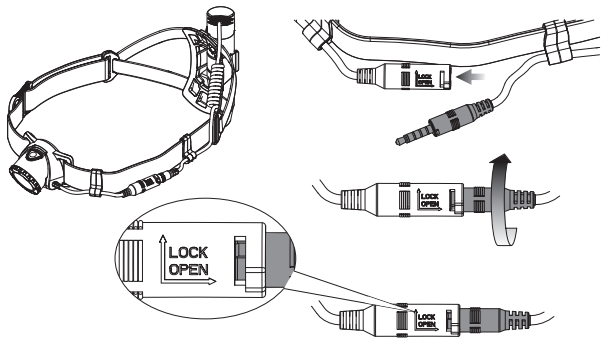

NEO10R

Ledlenser GmbH & Co. KG
 Kronenstr. 5-7 • 42699 Solingen • Germany
 Phone +49 212/5948-0 Fax +49 212/5948-200
 info@ledlenser.com

www.ledlenser.com

NEO10R_V.01
 28.11.2017
 1J12A0199

Mode 1

Mode 2

Mode 3