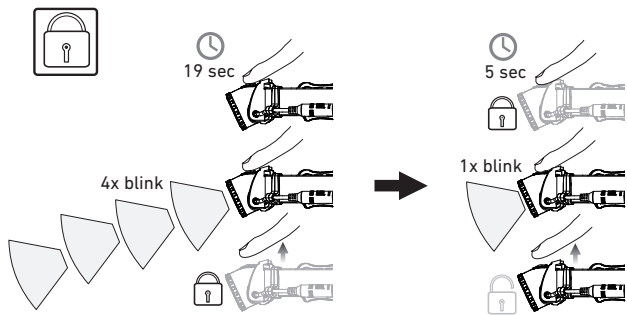

NEO10R

Ledlenser GmbH & Co. KG
 Kronenstr. 5-7 • 42699 Solingen • Germany
 Phone +49 212/5948-0 Fax +49 212/5948-200
 info@ledlenser.com

www.ledlenser.com

NEO10R_V.01
 28.11.2017
 1J12A0199

Mode 1

Mode 2

Mode 3