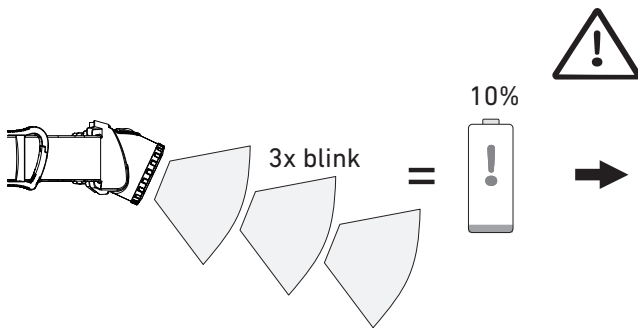

NEO10R

Ledlenser GmbH & Co. KG
 Kronenstr. 5-7 • 42699 Solingen • Germany
 Phone +49 212/5948-0 Fax +49 212/5948-200
 info@ledlenser.com

www.ledlenser.com

NEO10R_V.01
 28.11.2017
 1J12A0199

Mode 1

Mode 2

Mode 3