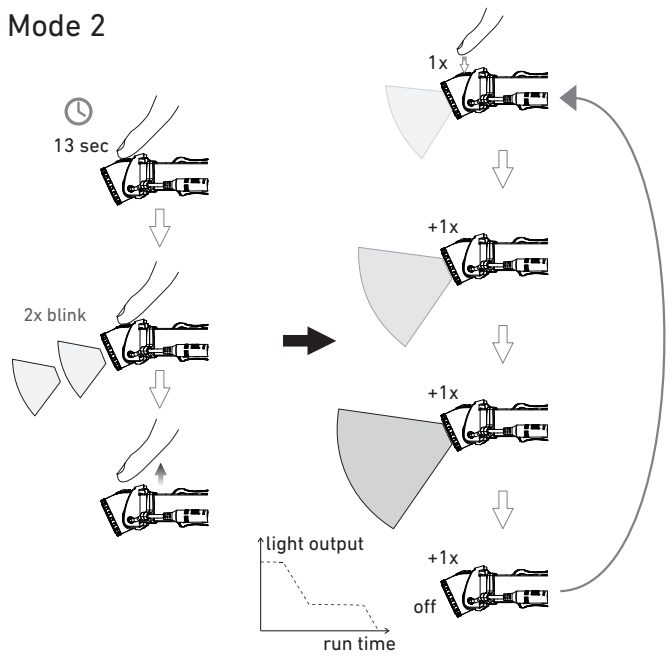

NEO10R

Ledlenser GmbH & Co. KG
 Kronenstr. 5-7 • 42699 Solingen • Germany
 Phone +49 212/5948-0 Fax +49 212/5948-200
 info@ledlenser.com

www.ledlenser.com

NEO10R_V.01
 28.11.2017
 1J12A0199

Mode 1

Mode 2

Mode 3