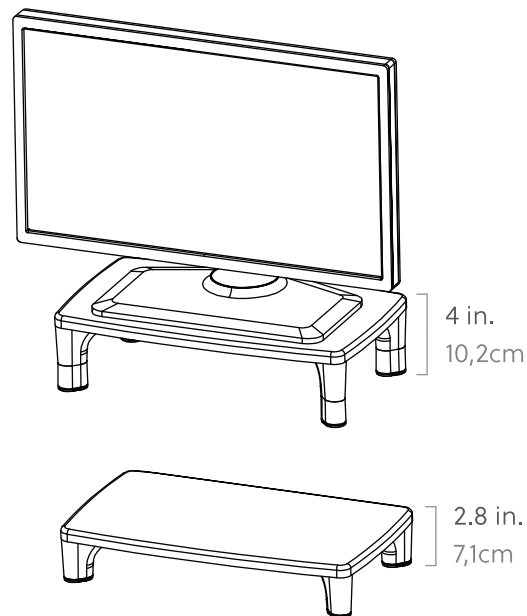

ALLSOP

HI-LO ADJUSTABLE MONITOR STAND™

USER GUIDE • GUIDE D'UTILISATION

For more information visit
Pour plus de renseignements, visitez

www.allsop.com

Allsop Inc.
PO Box 23, Bellingham, WA 98227
PH 800-426-4303
www.allsop.com
www.allsop.eu