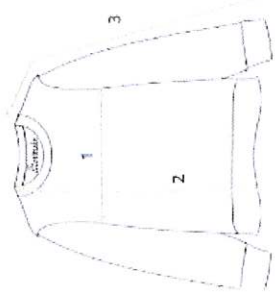

CAMISETA

A – ANCHO

B – LARGO

SUDADERA

1 – ANCHO

2- LARGO

3 - MANGA

PANTALÓN Y BERMUDA