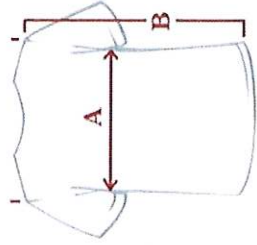

# COLECCIÓN BRAINS INFANTIL

Prendas	Color	Tallas						
		T. Esp	T. 106	T. 112	T. 1	T. 2	T. 4	T. 6
	Camiseta Roja		Ancho 29cm Largo 36 cm	Ancho 33 cm Largo 40 cm	Ancho 35 cm Largo 44 cm	Ancho 38 cm Largo 51 cm	Ancho 41 cm Largo 53 cm	Ancho 44cm Largo 58 cm
	Camiseta gris							
	Camiseta Blanca							
	Sudadera gris	Ancho 29cm Largo 33cm manga 33cm	Ancho 32cm Largo 38cm manga 37cm	Ancho 34 cm Largo 40 manga 39 cm	Ancho 36cm Largo 45cm manga 44cm	Ancho 40cm Largo 50cm manga 48cm	Ancho 42cm Largo 52cm manga 52cm	Ancho 44cm Largo 54cm manga 60cm
	Sudadera roja							
	Sudadera marino							
	Bermuda marino	Largo 25 cm *cintura 41cm cadera 44cm	Largo 27cm *cintura42cm cadera 50cm	Largo 30cm *cintura 46cm cadera 54cm	Largo 32cm *cintura 47cm cadera 59cm	Largo 34cm *cintura 53cm cadera 64cm	Largo 35cm *cintura 55cm cadera 68cm	Largo 39cm *cintura 57cm cadera 74cm
	Pantalón marino	Largo 44cm *cintura 44cm Cadera 64cm	Largo 48cm *cintura 46cm Cadera 64cm	Largo 55cm *cintura 48cm Cadera 66cm	Largo 61cm *cintura 50cm Cadera70cm	Largo67 *cintura 53cm Cadera 72cm	Largo 73cm *Cintura 54cm Cadera74cm	Largo 80cm *cintura 56cm cadera 80cm

\*La cintura de los pantalones y bermudas es elástica

## CAMISETA

A – ANCHO

B – LARGO