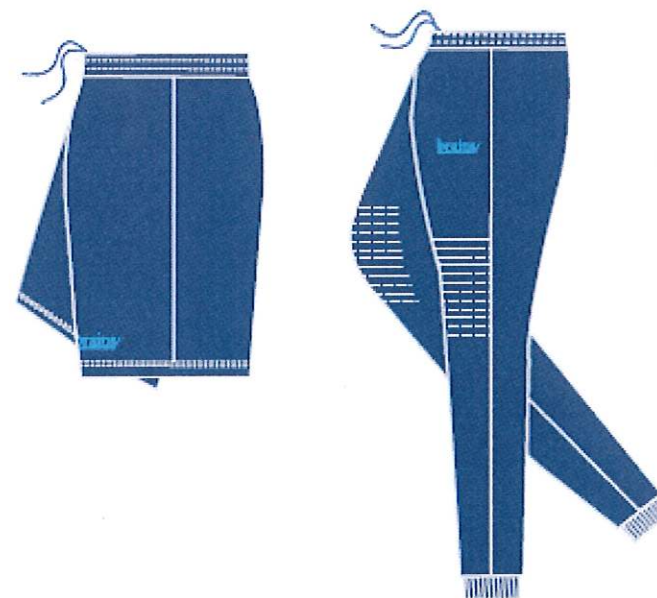

# COLECCIÓN BRAINS INFANTIL

Prendas	Color	Tallas						
		T. Esp	T. 106	T. 112	T. 1	T. 2	T. 4	T. 6
	Camiseta Roja		Ancho 29cm Largo 36 cm	Ancho 33 cm Largo 40 cm	Ancho 35 cm Largo 44 cm	Ancho 38 cm Largo 51 cm	Ancho 41 cm Largo 53 cm	Ancho 44cm Largo 58 cm
	Camiseta gris							
	Camiseta Blanca							
	Sudadera gris	Ancho 29cm Largo 33cm manga 33cm	Ancho 32cm Largo 38cm manga 37cm	Ancho 34 cm Largo 40 manga 39 cm	Ancho 36cm Largo 45cm manga 44cm	Ancho 40cm Largo 50cm manga 48cm	Ancho 42cm Largo 52cm manga 52cm	Ancho 44cm Largo 54cm manga 60cm
	Sudadera roja							
	Sudadera marino							
	Bermuda marino	Largo 25 cm *cintura 41cm cadera 44cm	Largo 27cm *cintura42cm cadera 50cm	Largo 30cm *cintura 46cm cadera 54cm	Largo 32cm *cintura 47cm cadera 59cm	Largo 34cm *cintura 53cm cadera 64cm	Largo 35cm *cintura 55cm cadera 68cm	Largo 39cm *cintura 57cm cadera 74cm
	Pantalón marino	Largo 44cm *cintura 44cm Cadera 64cm	Largo 48cm *cintura 46cm Cadera 64cm	Largo 55cm *cintura 48cm Cadera 66cm	Largo 61cm *cintura 50cm Cadera70cm	Largo67 *cintura 53cm Cadera 72cm	Largo 73cm *Cintura 54cm Cadera74cm	Largo 80cm *cintura 56cm cadera 80cm

\*La cintura de los pantalones y bermudas es elástica

## CAMISETA

A – ANCHO

B – LARGO

## PANTALÓN Y BERMUDA