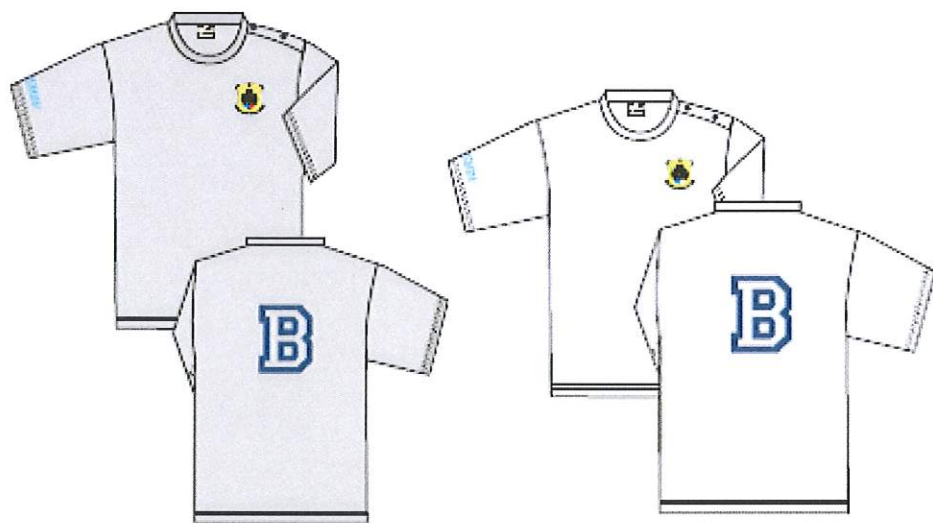

# COLECCIÓN BRAINS INFANTIL

Prendas	Color	Tallas						
		T. Esp	T. 106	T. 112	T. 1	T. 2	T. 4	T. 6
	Camiseta Roja		Ancho 29cm Largo 36 cm	Ancho 33 cm Largo 40 cm	Ancho 35 cm Largo 44 cm	Ancho 38 cm Largo 51 cm	Ancho 41 cm Largo 53 cm	Ancho 44cm Largo 58 cm
	Camiseta gris							
	Camiseta Blanca							
	Sudadera gris	Ancho 29cm Largo 33cm manga 33cm	Ancho 32cm Largo 38cm manga 37cm	Ancho 34 cm Largo 40 manga 39 cm	Ancho 36cm Largo 45cm manga 44cm	Ancho 40cm Largo 50cm manga 48cm	Ancho 42cm Largo 52cm manga 52cm	Ancho 44cm Largo 54cm manga 60cm
	Sudadera roja							
	Sudadera marino							
	Bermuda marino	Largo 25 cm *cintura 41cm cadera 44cm	Largo 27cm *cintura42cm cadera 50cm	Largo 30cm *cintura 46cm cadera 54cm	Largo 32cm *cintura 47cm cadera 59cm	Largo 34cm *cintura 53cm cadera 64cm	Largo 35cm *cintura 55cm cadera 68cm	Largo 39cm *cintura 57cm cadera 74cm
	Pantalón marino	Largo 44cm *cintura 44cm Cadera 64cm	Largo 48cm *cintura 46cm Cadera 64cm	Largo 55cm *cintura 48cm Cadera 66cm	Largo 61cm *cintura 50cm Cadera70cm	Largo67 *cintura 53cm Cadera 72cm	Largo 73cm *Cintura 54cm Cadera74cm	Largo 80cm *cintura 56cm cadera 80cm

\*La cintura de los pantalones y bermudas es elástica

## SUDADERA

1 – ANCHO

2- LARGO

3 - MANGA

## PANTALÓN Y BERMUDA