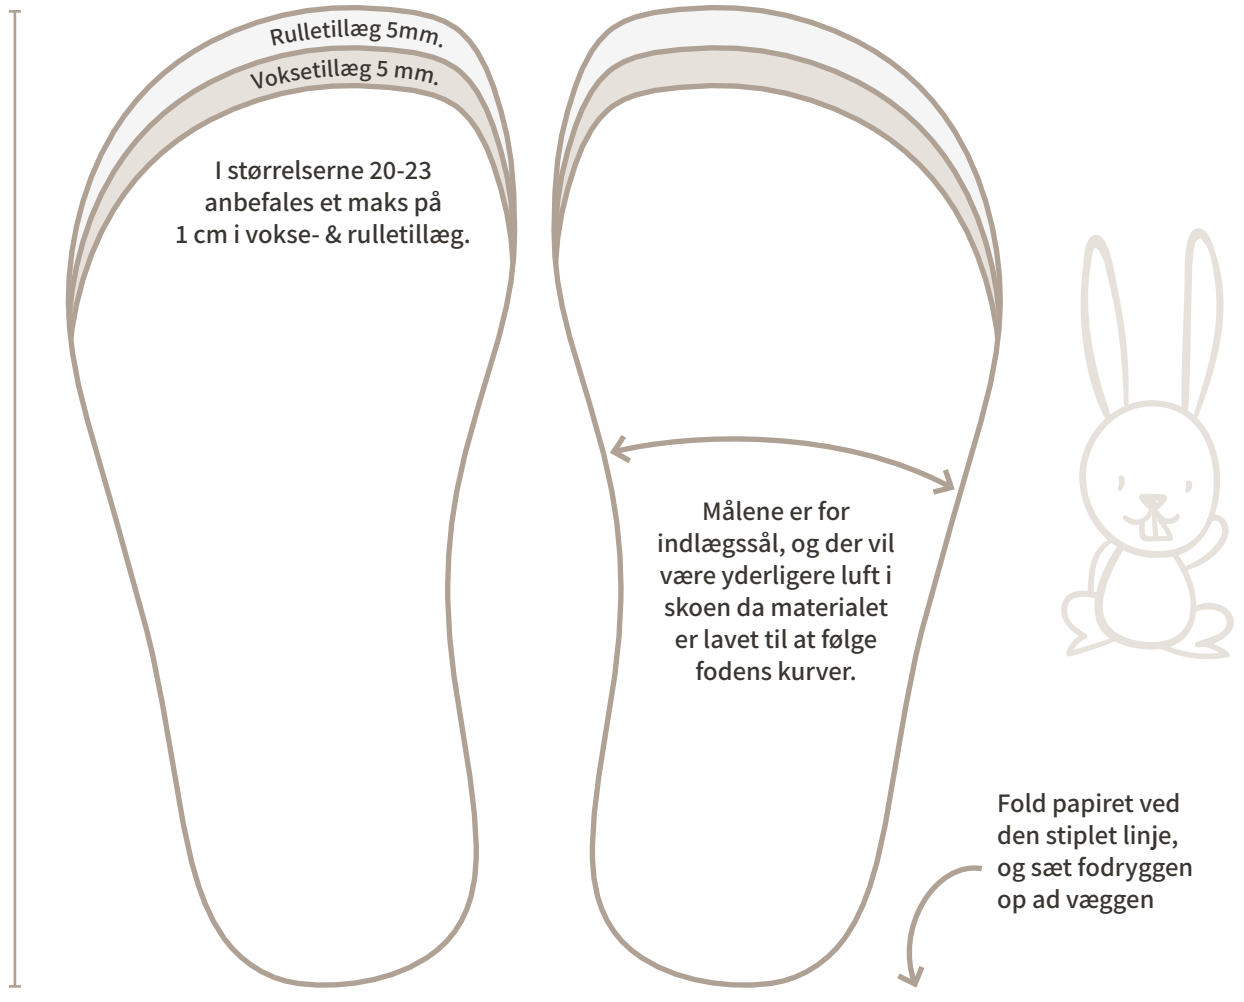

# STØRRELSES GUIDE

## STR. 20

13 cm

Mål denne streg for at sikre at dit print er korrekt størrelse