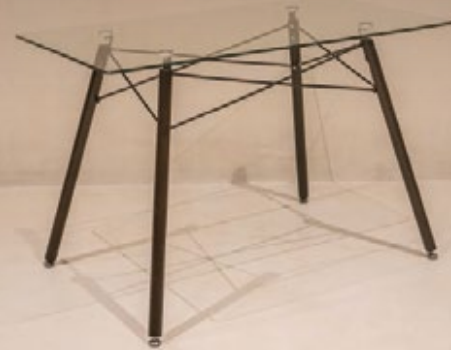

### MESA OSLO CRISTAL 80

Fabricada con estructura de madera maciza, con tirantes metálicos color negro y cubierta de cristal templado.

Diámetro: 80cms Altura: 75cms

### MESA OSLO CRISTAL NOGAL 80

Fabricada con estructura de madera maciza con tirantes metálicos negros y cubierta de cristal templado.

Diámetro: 80cms Altura: 75cms

### MESA OSLO CRISTAL NOGAL

Fabricada con estructura de madera maciza con tirantes metálicos negros con cubierta de cristal templado.

Frente: 1.20mts Fondo: 70cms Altura: 75cms

## MESA DE PAROTA

Fabricada con cubierta de parota natural maciza. Base de madera de parota maciza.

Largo: 2.40mts Ancho: 1.00mts  
Largo: 2.00mts Ancho: .90mts

Largo: 1.80mts Ancho: .90mts  
Largo: 1.50mts Ancho: .80mts