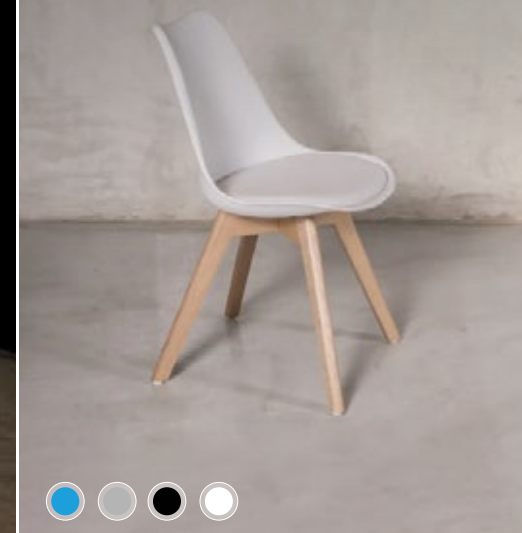

SILLA FRANKFURT

Base de madera sólida interseccionada, asiento acojinado firme y resistente.