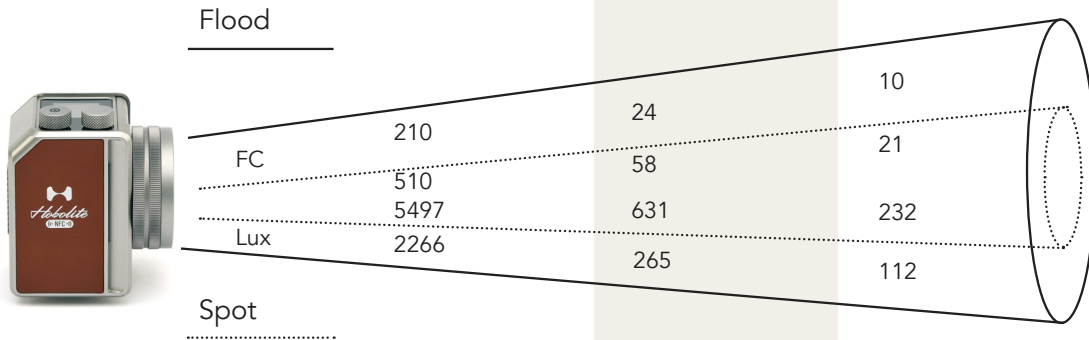

PHOTOMETRIC DATA

Mini @2700K	Distance	1 meter / 3.2 ft	3 meters / 9.8 ft	5 meters / 16.4 ft
-------------	----------	------------------	-------------------	--------------------

Mini @4000K	Distance	1 meter / 3.2 ft	3 meters / 9.8 ft	5 meters / 16.4 ft
-------------	----------	------------------	-------------------	--------------------