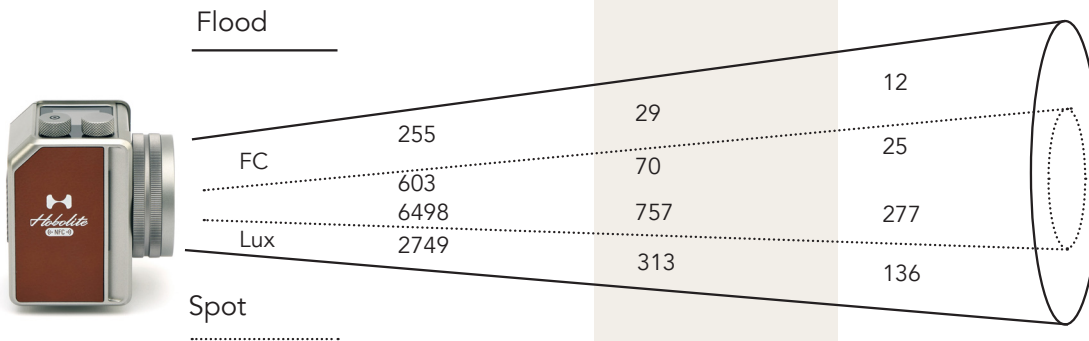

PHOTOMETRIC DATA

Mini @2700K	Distance	1 meter / 3.2 ft	3 meters / 9.8 ft	5 meters / 16.4 ft
-------------	----------	------------------	-------------------	--------------------

Mini @4000K	Distance	1 meter / 3.2 ft	3 meters / 9.8 ft	5 meters / 16.4 ft
-------------	----------	------------------	-------------------	--------------------