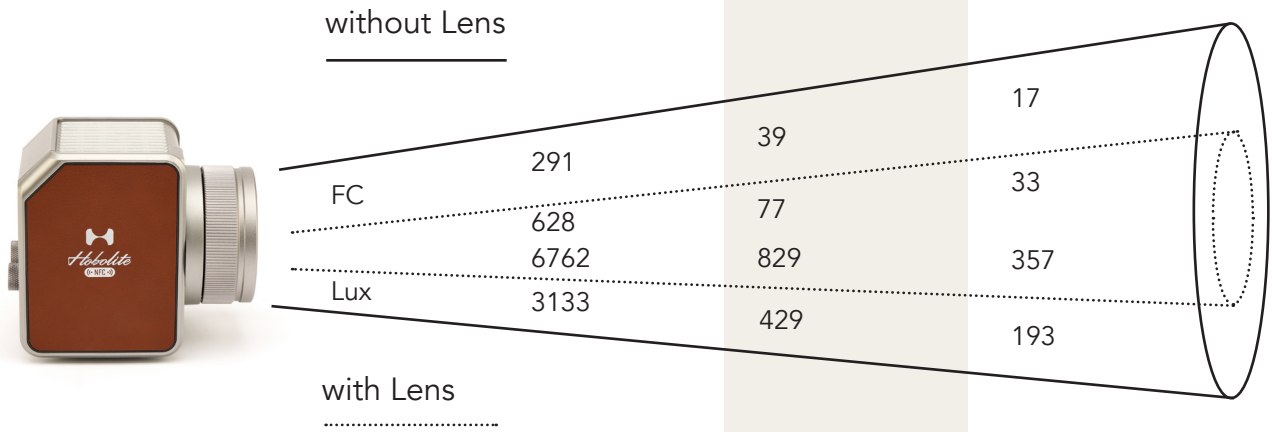

PHOTOMETRIC DATA

Avant @2700K	Distance	1 meter / 3.2 ft	3 meters / 9.8 ft	5 meters / 16.4 ft
--------------	----------	------------------	-------------------	--------------------

Avant @4000K	Distance	1 meter / 3.2 ft	3 meters / 9.8 ft	5 meters / 16.4 ft
--------------	----------	------------------	-------------------	--------------------