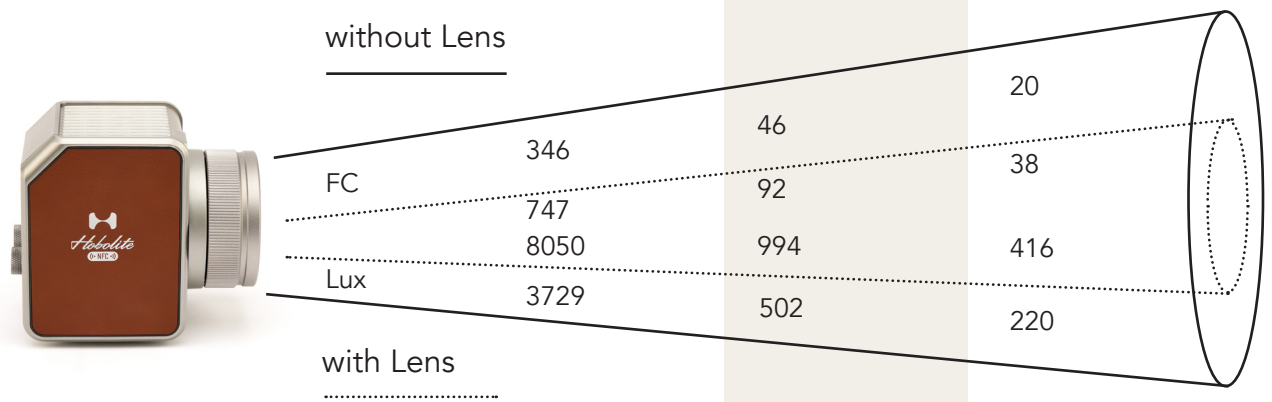

PHOTOMETRIC DATA

Avant @2700K	Distance	1 meter / 3.2 ft	3 meters / 9.8 ft	5 meters / 16.4 ft
--------------	----------	------------------	-------------------	--------------------

Avant @4000K	Distance	1 meter / 3.2 ft	3 meters / 9.8 ft	5 meters / 16.4 ft
--------------	----------	------------------	-------------------	--------------------