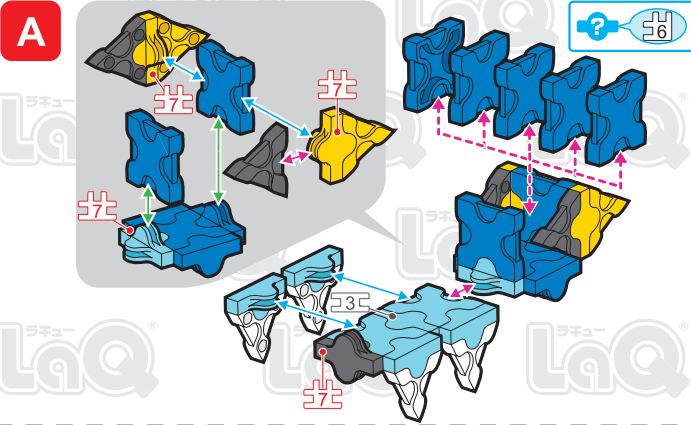

212 pcs

Parts	No.1	No.2	No.3	No.4	No.5	No.6	No.7
Red	2	1	1		1		
Blue	41	39	28	6	17	18	10
Yellow		2					2
Sky Blue	9		1	2	4	8	1
White		10		2			4
Black		2					1

! 表記のないジョイントパーツは [?] に記載されたジョイントパーツをご使用ください。
Connector parts are shown in the icons. If a number is not shown, use the parts type shown in the [?] mark.