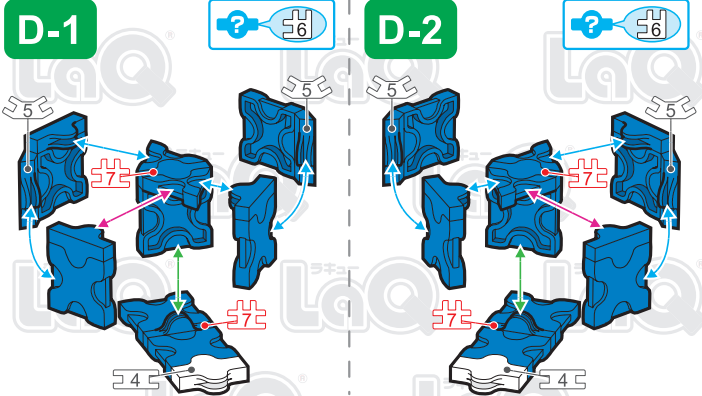

212 pcs

Parts	No.1	No.2	No.3	No.4	No.5	No.6	No.7
Red	2	1	1		1		
Blue	41	39	28	6	17	18	10
Yellow		2					2
Sky Blue	9		1	2	4	8	1
White		10		2			4
Black		2					1

! 表記のないジョイントパーツは [?] に記載されたジョイントパーツをご使用ください。
Connector parts are shown in the icons. If a number is not shown, use the parts type shown in the [?] mark.

F 

G 

H

Complete