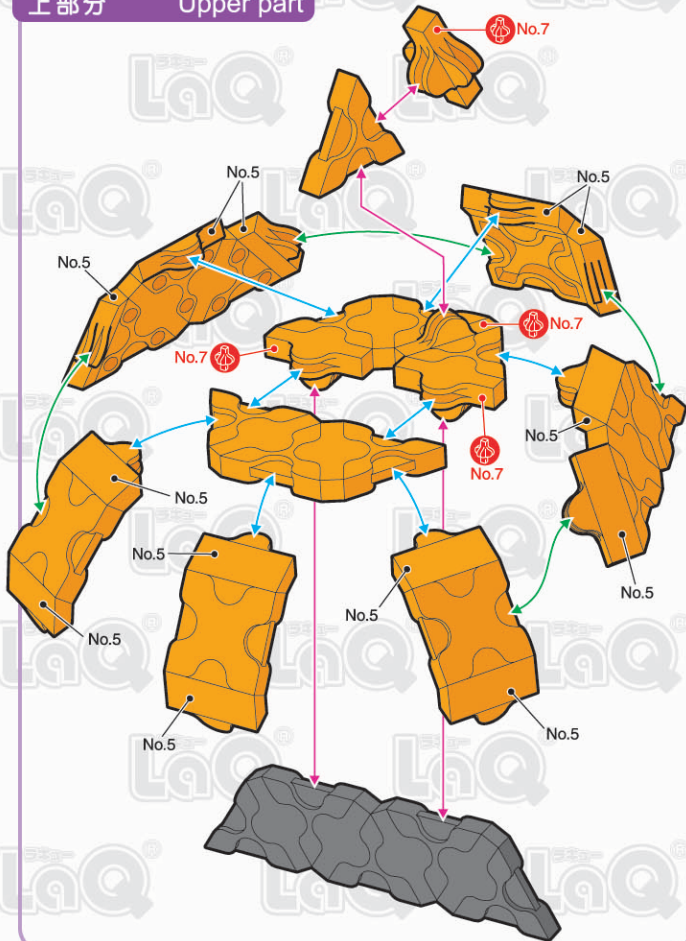

ハロウィンかぼちゃ Jack-o'-Lantern

page 1/2

★指定以外のジョイントパーツは全てNo.3です。
All joint parts are No.3 unless specified otherwise.

上部分 Upper part

Parts No.	No.1	No.2	No.3	No.4	No.5	No.6	No.7	Total
Black		18	19					109 pcs
Orange	8	18	10	2	28	2	4	

LaQ
Innovative and Creative
page 2/2

下部分 Lower Part

完成 Complete your model!