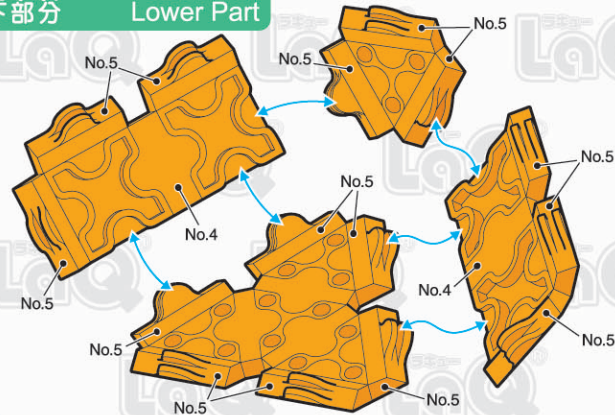

ハロウィンかぼちゃ Jack-o'-Lantern

page 1/2

★指定以外のジョイントパーツは全てNo.3です。
All joint parts are No.3 unless specified otherwise.

上部分 Upper part

Parts No.	No.1	No.2	No.3	No.4	No.5	No.6	No.7	Total
Black		18	19					109 pcs
Orange	8	18	10	2	28	2	4	

LaQ
Innovative and Creative
page 2/2

下部分 Lower Part

完成 Complete your model!