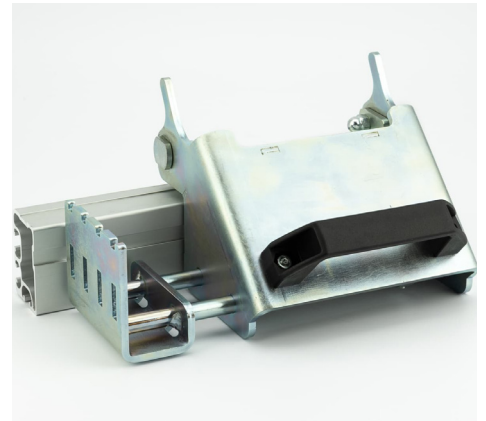

Analoog met geveerde opklapbare aanslag

Deze aanslag is voorzien van een stevige geveerde aanslag welke opklapbaar is. De geveerde aanslag is beter bestand tegen stootkrachten, gezien de krachten hiervan worden opgevangen door de sterke veren in de aanslag.

Deze aanslag komt inclusief zelfklevend stalen meetlint welke zelf op de juiste plek te plakken is in de verzonken gleuf. Daarnaast wordt er een verlengstuk van 500mm meegeleverd om korte te stukken te kunnen afkorten.

Typenummer	Lengte	Prijs excl. BTW
AVA-L-1000	1000mm links	€ 516
AVA-L-2000	2000mm links	€ 553
AVA-L-3000	3000mm links	€ 626
AVA-L-4000	4000mm links	€ 675
AVA-L-5000	5000mm links	€ 718
AVA-L-6000	6000mm links	€ 789
AVA-R-1000	1000mm rechts	€ 508
AVA-R-2000	2000mm rechts	€ 537
AVA-R-3000	3000mm rechts	€ 585
AVA-R-4000	4000mm rechts	€ 635
AVA-R-5000	5000mm rechts	€ 675
AVA-R-6000	6000mm rechts	€ 733