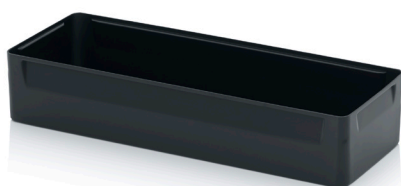

Inzetbakken Euroboxen

Deze inzetbakken zijn bedoeld voor in de Euroboxen. Erg handig om de grote bakken onder te verdelen in kleinere bakjes zonder onnodig ruimte te verliezen.

Leverbaar voor de 40x30cm en 60x40cm Euroboxen.

Buitenafmeting	Verdeling	Type eurobox	Stukprijs incl. BTW (excl.)
266 x 184 x 100mm	Tweedeling	13,5cm(40x30cm)	€ 5,34 incl. (€ 4,41 excl.)
266 x 184 x 150mm	Tweedeling	18,5cm (40x30)	€ 6,99 incl. (€ 5,78 excl.)
563 x 183 x 100 mm	Tweedeling	13,5cm hoogte	€ 7,63 incl. (€ 6,30 excl.)
282 x 183 x 100 mm	Vierdeling	13,5cm hoogte	€ 5,30 incl. (€ 4,38 excl.)
183 x 141 x 100 mm	Achtdeling	13,5cm hoogte	€ 3,76 incl. (€ 3,11 excl.)
563 x 183 x 150 mm	Tweedeling	18,5cm hoogte	€ 9,08 incl. (€ 7,50 excl.)
282 x 183 x 150 mm	Vierdeling	18,5cm hoogte	€ 6,52 incl. (€ 5,39 excl.)
183 x 141 x 150 mm	Achtdeling	18,5cm hoogte	€ 4,56 incl. (€ 3,77 excl.)