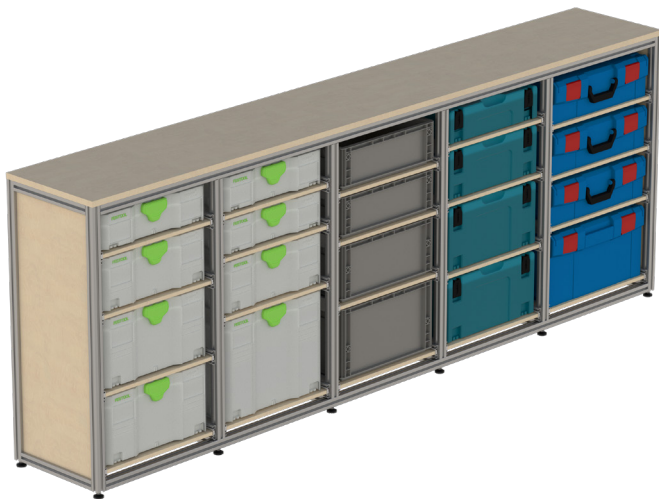

Typenummer WP-4K-LO

Hoogte (zelf te bepalen): 900 mm
Breedte (vanaf): 1910 mm
Diepte (vanaf): 365 mm
Aantal lades: 16 stuks

Koffers niet inbegrepen

€ 680,00 incl. BTW
€ 561,98 excl. BTW

Typenummer WP-5K-LO

Hoogte (zelf te bepalen): 900 mm
Breedte (vanaf): 2380 mm
Diepte (vanaf): 365 mm
Aantal lades: 20 stuks

Koffers niet inbegrepen

€ 830,00 incl. BTW
€ 685,95 excl. BTW

Typenummer WP-2K-HO

Hoogte (zelf te bepalen): 2000 mm
Breedte (vanaf): 970 mm
Diepte (vanaf): 365 mm
Aantal lades: 18 stuks

Koffers niet inbegrepen

€ 668,50 incl. BTW
€ 552,48 excl. BTW