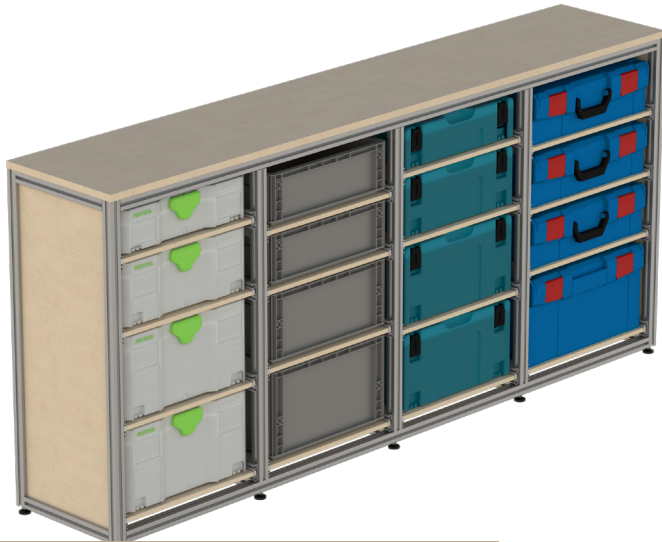

Typenummer WP-4K-LO

Hoogte (zelf te bepalen): 900 mm
Breedte (vanaf): 1910 mm
Diepte (vanaf): 365 mm
Aantal lades: 16 stuks

Koffers niet inbegrepen

€ 680,00 incl. BTW
€ 561,98 excl. BTW