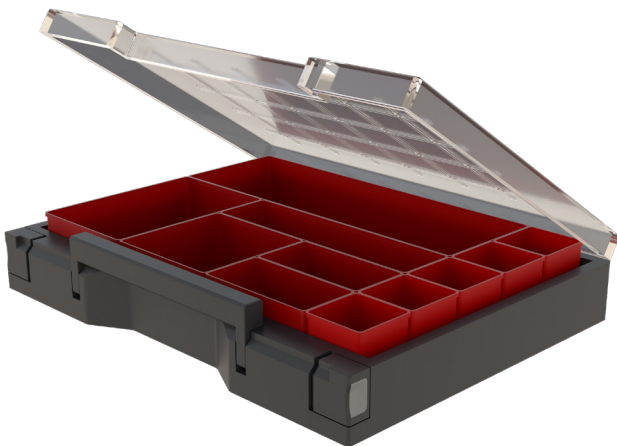

Configuratie 2

€ 35,34 incl. BTW
€ 29,20 excl. BTW