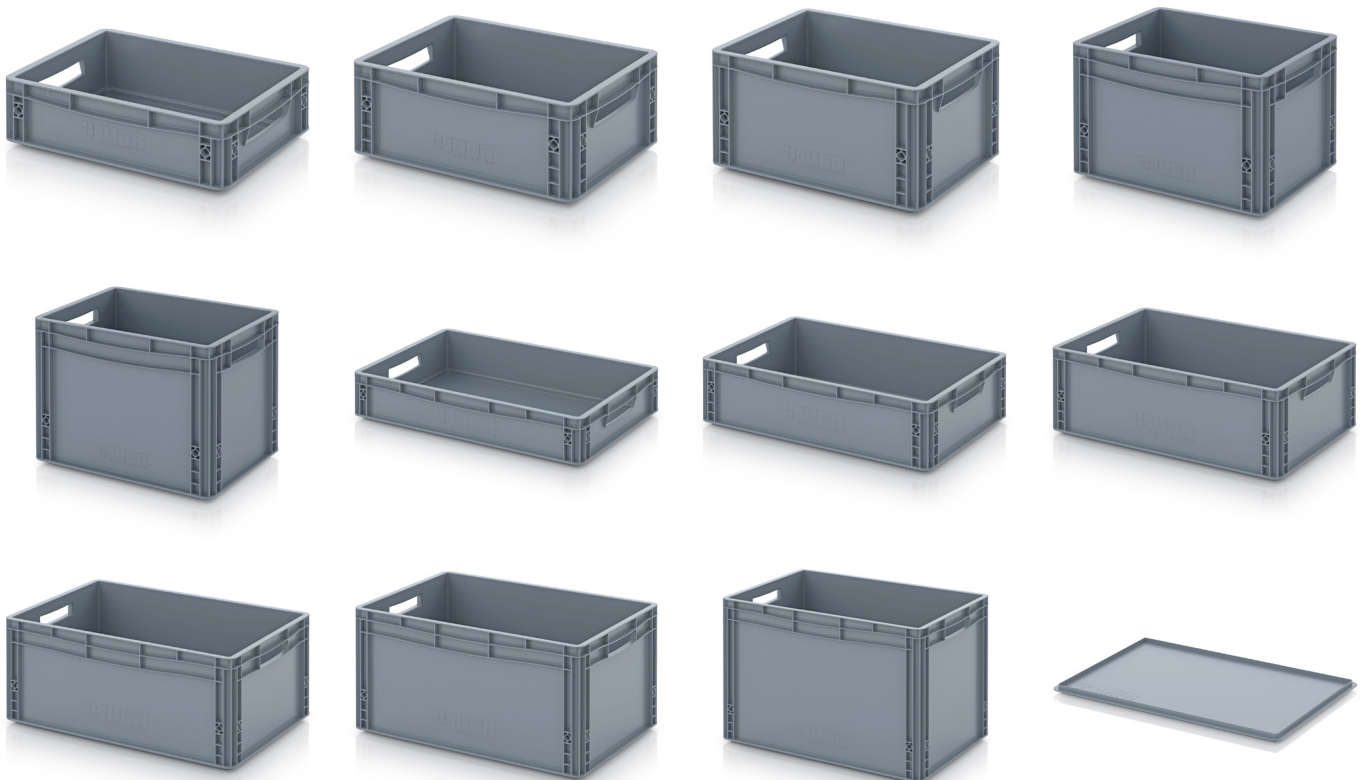

Open euroboxen

Buitenafmeting	Binnenafmeting	Stukprijs incl. BTW (excl.)
40x30x12cm	37x27x11,5cm	€ 8,07 incl. (€ 6,67 excl.)
40x30x17cm	37x27x16,5cm	€ 9,70 incl. (€ 8,01 excl.)
40x30x22cm	37x27x21,5cm	€ 11,38 incl. (€ 9,40 excl.)
40x30x27cm	37x27x26,5cm	€ 13,11 incl. (€ 10,84 excl.)
40x30x32cm	37x27x31,5cm	€ 14,89 incl. (€ 12,30 excl.)
60x40x12cm	57x37x11,5cm	€ 12,77 incl. (€ 10,55 excl.)
60x40x17cm	57x37x16,5cm	€ 15,32 incl. (€ 12,66 excl.)
60x40x22cm	57x37x21,5cm	€ 17,85 incl. (€ 14,76 excl.)
60x40x27cm	57x37x26,5cm	€ 21,42 incl. (€ 17,70 excl.)
60x40x32cm	57x37x31,5cm	€ 22,65 incl. (€ 18,72 excl.)
60x40x42cm	57x37x41,5cm	€ 30,52 incl. (€ 25,22 excl.)

Oplegdeksels

Binnenafmeting	Stukprijs incl. BTW (excl.)
40x30cm	€ 4,83 incl. (€ 3,99 excl.)
60x40cm	€ 5,95 incl. (€ 4,92 excl.)