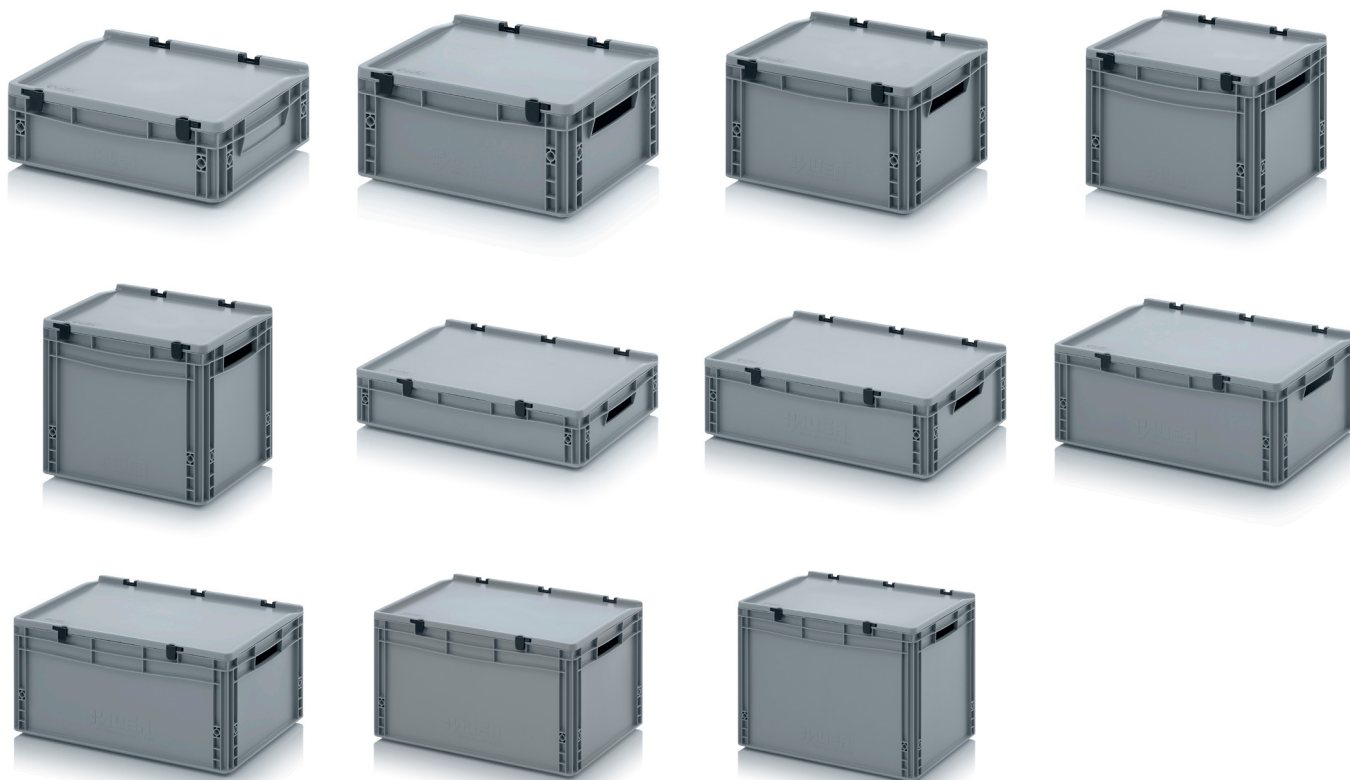

Euroboxen

De euroboxen zijn een gunstig geprijsd alternatief ten opzichte van de standaard gereedschapkoffers van bijvoorbeeld Festool, Makita of Bosch. Ze zijn erg stevig en voor allerlei spullen geschikt. In diverse hoogtes uit voorraad leverbaar.

Let op: kleurverschil mogelijk tussen de verschillende afmetingen koffers.

Met scharnierdeksels!

Buitenafmeting	Binnenafmeting	Stukprijs incl. BTW (excl.)
40x30x13,5cm	37x27x10,7cm	€ 13,82 incl. (€ 11,42 excl.)
40x30x18,5cm	37x27x14,7cm	€ 15,25 incl. (€ 12,60 excl.)
40x30x23,5cm	37x27x19,7cm	€ 17,73 incl. (€ 14,65 excl.)
40x30x28,5cm	37x27x24,7cm	€ 19,08 incl. (€ 15,77 excl.)
40x30x33,5cm	37x27x29,7cm	€ 21,07 incl. (€ 17,42 excl.)
60x40x13,5cm	57x37x10,7cm	€ 22,07 incl. (€ 18,24 excl.)
60x40x18,5cm	57x37x15,7cm	€ 24,75 incl. (€ 20,45 excl.)
60x40x23,5cm	57x37x20,7cm	€ 27,59 incl. (€ 22,80 excl.)
60x40x28,5cm	57x37x25,7cm	€ 31,60 incl. (€ 26,12 excl.)
60x40x33,5cm	57x37x30,7cm	€ 34,48 incl. (€ 28,49 excl.)
60x40x43,5cm	57x37x40,7cm	€ 40,39 incl. (€ 33,38 excl.)