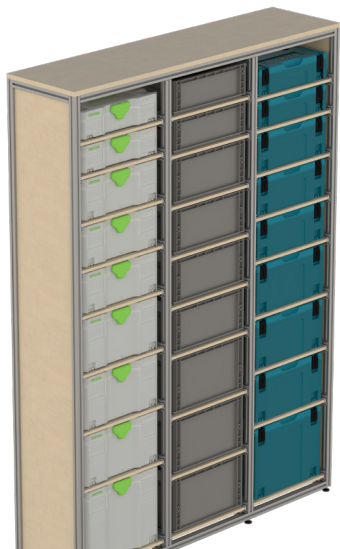

Typenummer WP-3K-HO

Hoogte (zelf te bepalen): 2000 mm
Breedte (vanaf): 1440 mm
Diepte (vanaf): 365 mm
Aantal lades: 27 stuks

Koffers niet inbegrepen

€ 940,90 incl. BTW
€ 777,60 excl. BTW

Typenummer WP-4K-HO

Hoogte (zelf te bepalen): 2000 mm
Breedte (vanaf): 1910 mm
Diepte (vanaf): 365 mm
Aantal lades: 36 stuks

Koffers niet inbegrepen

€ 1.210,20 incl. BTW
€ 1.000,17 excl. BTW

Typenummer WP-5K-HO

Hoogte (zelf te bepalen): 2000 mm
Breedte (vanaf): 2380 mm
Diepte (vanaf): 365 mm
Aantal lades: 45 stuks

Koffers niet inbegrepen

€ 1.485,60 incl. BTW
€ 1.227,77 excl. BTW