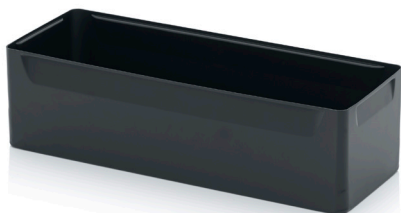

Inzetbakken Euroboxen

Deze inzetbakken zijn bedoeld voor in de Euroboxen. Erg handig om de grote bakken onder te verdelen in kleinere bakjes zonder onnodig ruimte te verliezen.

Leverbaar voor de 40x30cm en 60x40cm Euroboxen.

Buitenafmeting	Verdeling	Type eurobox	Stukprijs incl. BTW (excl.)
266 x 184 x 100mm	Tweedeling	13,5cm(40x30cm)	€ 5,34 incl. (€ 4,41 excl.)
266 x 184 x 150mm	Tweedeling	18,5cm (40x30)	€ 6,99 incl. (€ 5,78 excl.)
563 x 183 x 100 mm	Tweedeling	13,5cm hoogte	€ 7,63 incl. (€ 6,30 excl.)
282 x 183 x 100 mm	Vierdeling	13,5cm hoogte	€ 5,30 incl. (€ 4,38 excl.)
183 x 141 x 100 mm	Achtdeling	13,5cm hoogte	€ 3,76 incl. (€ 3,11 excl.)
563 x 183 x 150 mm	Tweedeling	18,5cm hoogte	€ 9,08 incl. (€ 7,50 excl.)
282 x 183 x 150 mm	Vierdeling	18,5cm hoogte	€ 6,52 incl. (€ 5,39 excl.)
183 x 141 x 150 mm	Achtdeling	18,5cm hoogte	€ 4,56 incl. (€ 3,77 excl.)