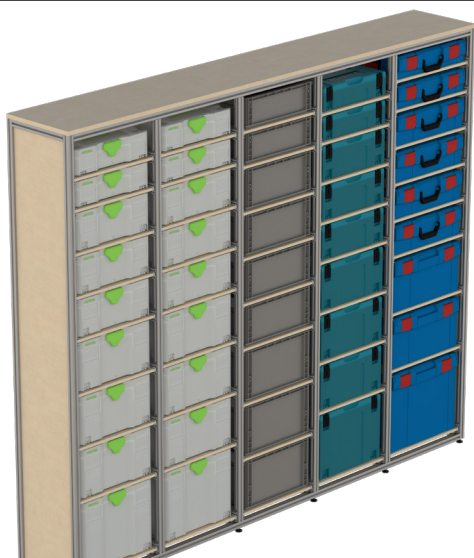

Typenummer WP-4K-HO

Hoogte (zelf te bepalen): 2000 mm
Breedte (vanaf): 1910 mm
Diepte (vanaf): 365 mm
Aantal lades: 36 stuks

Koffers niet inbegrepen

€ 1.210,20 incl. BTW
€ 1.000,17 excl. BTW