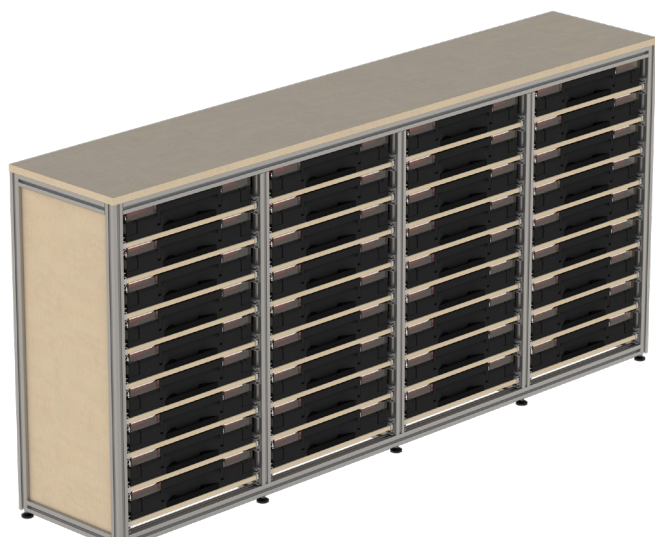

Typenummer WP-4K-ASSORT

Hoogte (zelf te bepalen): 900 mm
Breedte (vanaf): 1910 mm
Diepte (vanaf): 365 mm
Aantal lades: 36 stuks

Koffers niet inbegrepen.

Zie pagina 19 voor de assortimentsboxen..

€ 1.115,00 incl. BTW
€ 921,49 excl. BTW