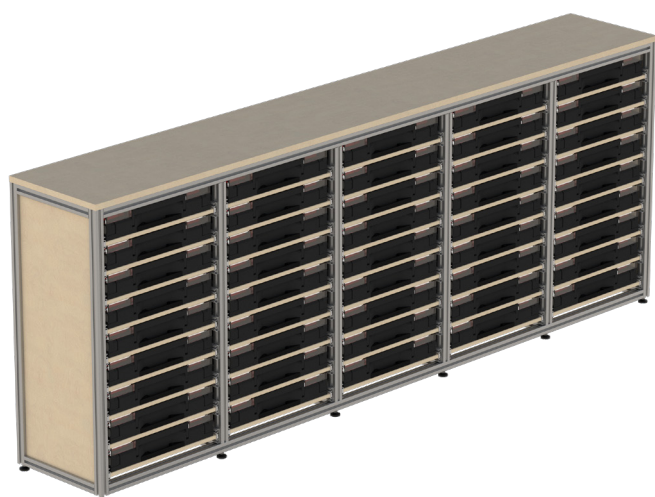

Typenummer WP-5K-ASSORT

Hoogte (zelf te bepalen): 900 mm
Breedte (vanaf): 2380 mm
Diepte (vanaf): 365 mm
Aantal lades: 45 stuks

Koffers niet inbegrepen.

Zie pagina 19 voor de assortimentsboxen..

€ 1.375,00 incl. BTW
€ 1.136,36 excl. BTW