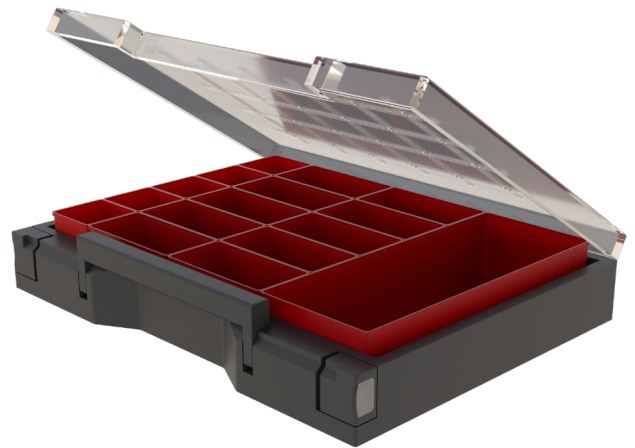

Configuratie 1

€ 36,53 incl. BTW
€ 30,19 excl. BTW