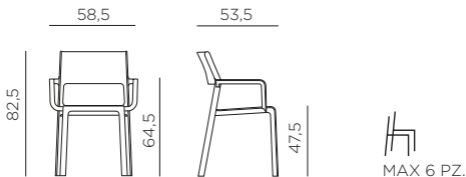

## TRILL ARMCHAIR

design Raffaello Galio

Ref. 250

**IT** Sedia monoblocco con braccioli. Materiale: polipropilene fiberglass trattato anti-UV e colorato in massa. Impilabile. Finitura opaca. Dotata di piedini antiscivolo. Istruzioni d'uso: posizionare in modo stabile su un suolo piano. Pulire con detergenti non aggressivi e sciacquare con acqua. Tipo di utilizzo: showroom - sale pubbliche - bar - caffetterie - ristoranti - mense - banche - sale riunioni. Prodotto in Italia. Resina riciclabile. Prodotto a norma UNI EN 581/1/2 - UNI EN 16139. Movimentare con carrello portasedie o sollevare la pila per i braccioli/sedie.