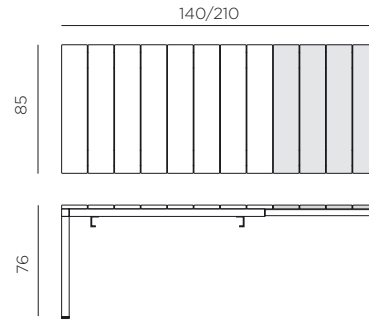

ES Mesa extensible.

RIO 140 EXT. 140-210 x 85 x 76h cm.
Material: tablero DurelTOP en polipropileno tratado anti UV y teñido en masa. Patas en aluminio pintado. Efecto mate. Resina reciclable.

RIO ALU 140 EXT. 140-210 x 85 x 75h cm.
Material: estructura y tablero en aluminio pintado.

Tacos regulables. Instrucciones de uso: colocar en una superficie plana y estable. Limpiar el producto con detergente suave, aclarándolo posteriormente con agua. Advertencia: riesgo de pellizcarse al realizar el montaje. Tipo de uso: colectividades. Producto de ensamblar. Fabricado en Italia. Fabricado según normativa UNI EN 581/1/3.

PT Mesa extensível.

RIO 140 EXT. 140-210 x 85 x 76h cm.
Material: tampo DurelTOP em polipropileno com tratamento anti-UV colorido na totalidade. Pernas em alumínio pintado. Acabamento fosco. Resina reciclável.

RIO ALU 140 EXT. 140-210 x 85 x 75h cm.
Material: estrutura e tampo em alumínio pintado.

Pés ajustáveis. Instruções de utilização: deve permanecer em solo estável e plano. Limpar com detergente suave e passar com água. Aviso importante: perigo de corte e entalamento durante a instalação. Utilização: colectividade. Requer montagem. Fabricado em Italia. Produto conforme norma UNI EN 581/1/3.

Ref. 483

RIO 140 EXT.