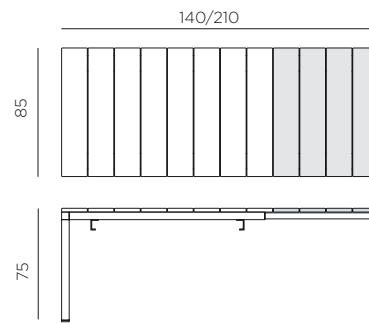

Ref. 486

RIO ALU 140 EXT.

For recycling information www.nardioutdoor.com/packaging

IMPORTANTE, CONSERVARE PER FUTURI RIFERIMENTI: LEGGERE ATTENTAMENTE. • IMPORTANT, RETAIN FOR FUTURE REFERENCE: READ CAREFULLY. • IMPORTANT-À CONSERVER POUR DE FUTURS BESOINS DE RÉFÉRENCE: À LIRE SOIGNEUSEMENT. • WICHTIG BITTE AUFMERKSAM DURCHLESEN UND GUT AUFBEWAHREN. • IMPORTANTE GUARDAR PARA FUTURAS CONSULTAS: LEER ATENTAMENTE. • IMPORTANTE CONSERVE PARA FUTURAS REFERÊNCIAS: LEIA ATENTAMENTE.

NARDI s.p.a.

36072 Chiampo (Vi) Italia - Via delle Stangà, 14 - Tel. +39 0444 422 100
www.nardioutdoor.com - info@nardioutdoor.com

made in italy