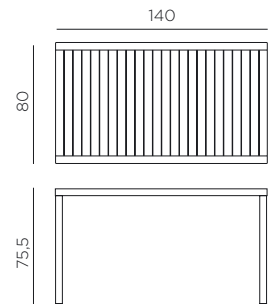

PT Mesa empilhável. Material: tampo DurelTOP em polipropileno com tratamento anti-UV colorido na totalidade. Pernas em alumínio pintado. Acabamento fosco. Pés ajustáveis. Instruções de utilização: deve permanecer em solo estável e plano. Limpar com detergente suave e passar com água. Aviso importante: perigo de corte e entalamento durante a instalação. Utilização: coletividade. Requer montagem. Fabricado em Italia. Resina reciclável. Produto conforme norma UNI EN 581/1/3.

Ref. 478

CUBE 70

Ref. 480

CUBE 80

Ref. 476

CUBE 120x70

Ref. 477

CUBE 140x80