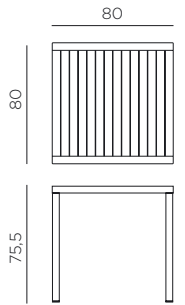

PT Mesa empilhável. Material: tampo DurelTOP em polipropileno com tratamento anti-UV colorido na totalidade. Pernas em alumínio pintado. Acabamento fosco. Pés ajustáveis. Instruções de utilização: deve permanecer em solo estável e plano. Limpar com detergente suave e passar com água. Aviso importante: perigo de corte e entalamento durante a instalação. Utilização: coletividade. Requer montagem. Fabricado em Italia. Resina reciclável. Produto conforme norma UNI EN 581/1/3.

Ref. 478

CUBE 70

Ref. 480

CUBE 80

Ref. 476

CUBE 120x70

Ref. 477

CUBE 140x80