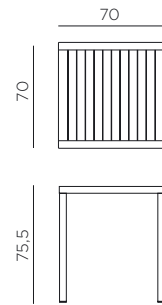

ES Mesa apilable. Material: tablero DurelTOP en polipropileno tratado anti UV y teñido en masa. Patas en aluminio pintado. Efecto mate. Tacos Regulables. Instrucciones de uso: colocar en una superficie plana y estable. Limpiar el producto con detergente suave, aclarandolo posteriormente con agua. Advertencia: riesgo de pellizcarse al realizar el montaje. Tipo de uso: colectividades. Producto de ensamblar. Fabricado en Italia. Resina reciclable. Fabricado según normativa UNI EN 581/1/3.

PT Mesa empilhável. Material: tampo DurelTOP em polipropileno com tratamento anti-UV colorido na totalidade. Pernas em alumínio pintado. Acabamento fosco. Pés ajustáveis. Instruções de utilização: deve permanecer em solo estável e plano. Limpar com detergente suave e passar com água. Aviso importante: perigo de corte e entalamento durante a instalação. Utilização: coletividade. Requer montagem. Fabricado em Italia. Resina reciclável. Produto conforme norma UNI EN 581/1/3.

Ref. 478

CUBE 70