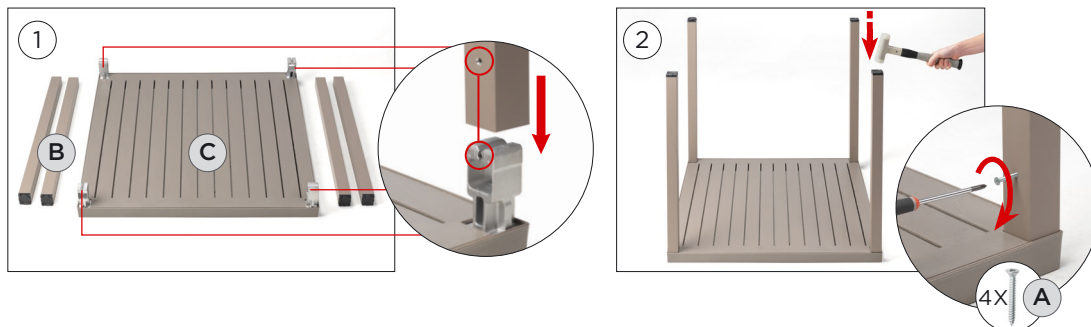

Assemblaggio, assembly, assemblage, montage, ensamblar, montagem.

For recycling information www.nardioutdoor.com/packaging

IMPORTANTE, CONSERVARE PER FUTURI RIFERIMENTI: LEGGERE ATTENTAMENTE. • IMPORTANT, RETAIN FOR FUTURE REFERENCE: READ CAREFULLY. • IMPORTANT-À CONSERVER POUR DE FUTURS BESOINS DE RÉFÉRENCE: À LIRE SOIGNEUSEMENT. • WICHTIG BITTE AUFMERKSAM DURCHLESEN UND GUT AUFBEWAHREN. • IMPORTANTE GUARDAR PARA FUTURAS CONSULTAS: LEER ATENTAMENTE. • IMPORTANTE CONSERVE PARA FUTURAS REFERÊNCIAS: LEIA ATENTAMENTE.