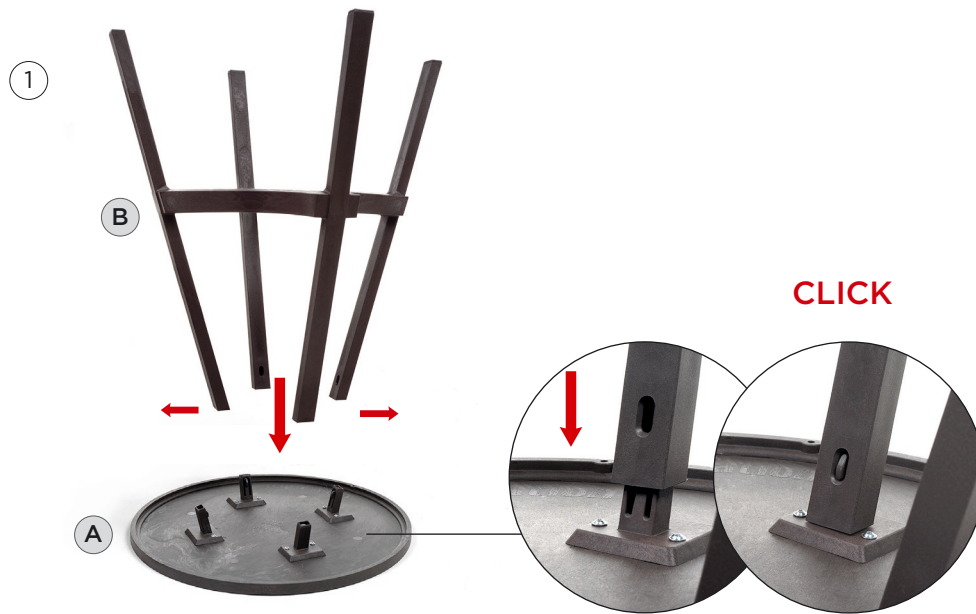

Assemblaggio, assembly, assemblage, montage, ensamblar, montagem.