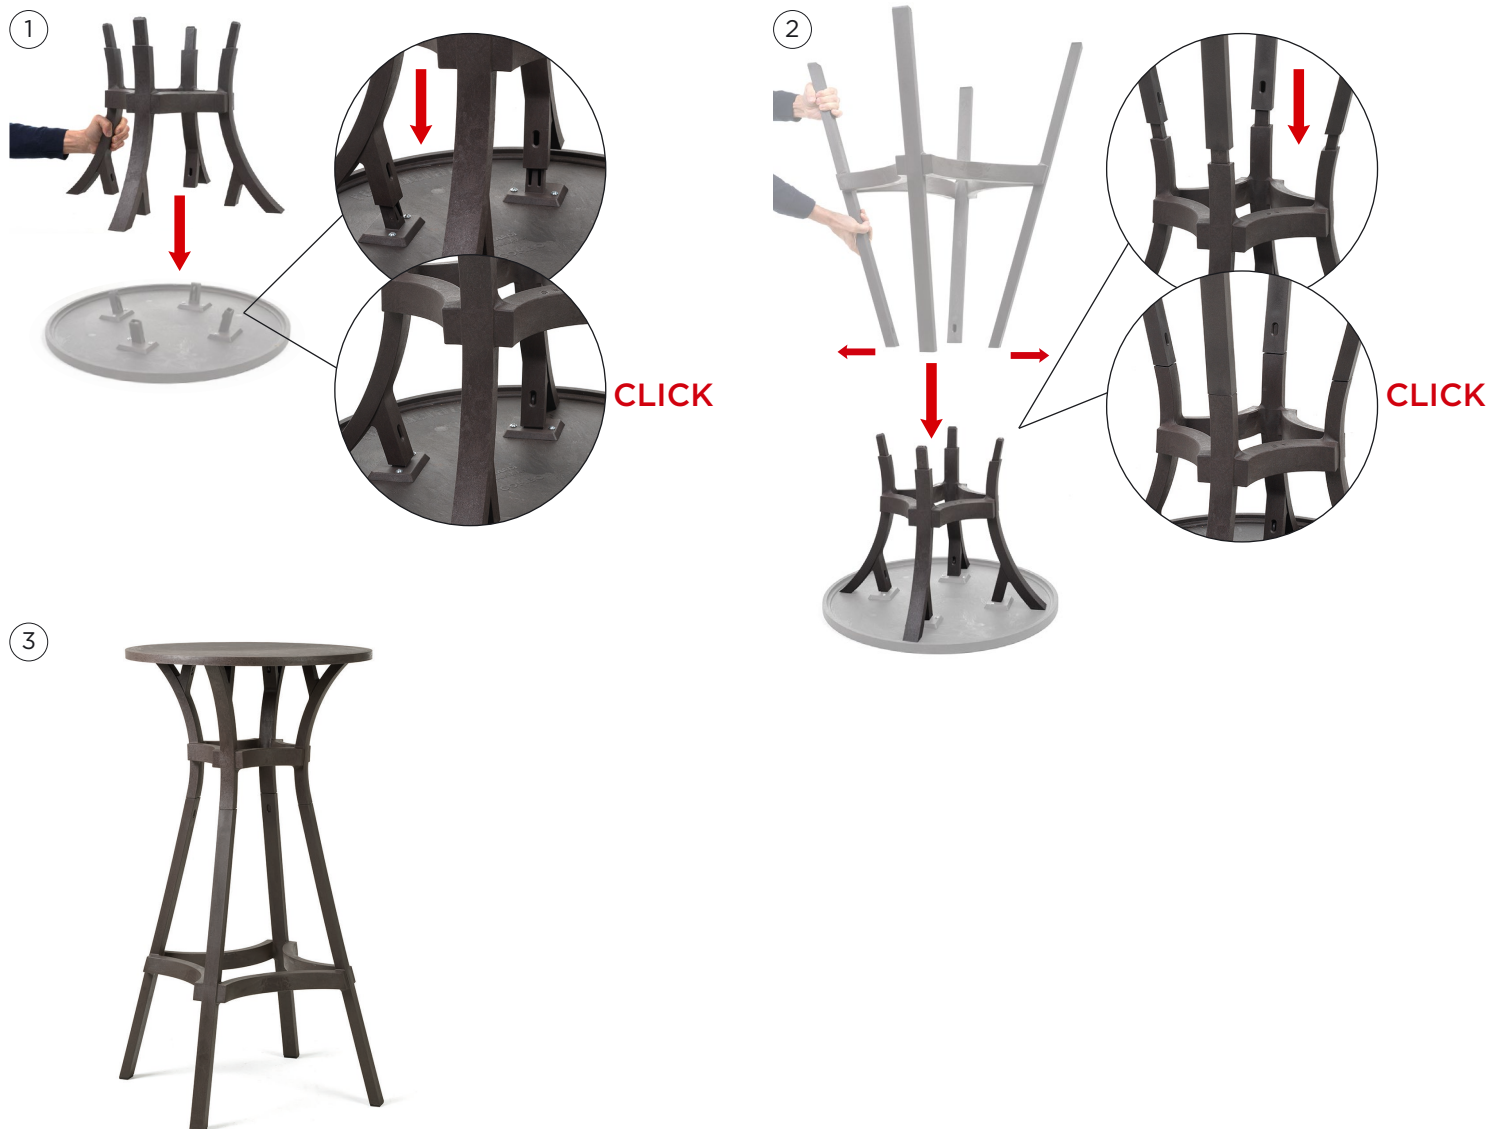

Assemblaggio, assembly, assemblage, montage, ensamblar, montagem.