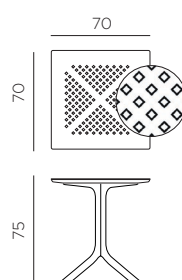

ES Mesa con pie central de 4 radios. Material: tablero DurelTOP en polipropileno fiberglass tratado anti UV y teñido en masa. Efecto mate. Tacos regulables. Instrucciones de uso: colocar en una superficie plana y estable. Limpiar el producto con detergente suave, aclarándolo posteriormente con agua. El producto no debe ser sumergido en agua. La base tiene un componente metálico en su interior. Advertencia: riesgo de pellizcarse al realizar el montaje. Tipo de uso: colectividades. Producto de ensamblar. Fabricado en Italia. Resina reciclable. Fabricado según normativa UNI EN 581/1/3.

PT Mesa com coluna central e 4 raios. Material: tampo DurelTOP em polipropileno fiberglass com tratamento anti-UV colorido na totalidade. Acabamento fosco. Pés ajustáveis. Instruções de utilização: deve permanecer em solo estável e plano. Limpar com detergente suave e passar com água. O produto não deve ser imerso em água. A base tem um componente de metal dentro. Aviso importante: perigo de corte e entalamento durante a instalação. Utilização: colectividade. Requer montagem. Fabricado em Italia. Resina reciclável. Produto conforme norma UNI EN 581/1/3.

Ref. 084

CLIP 70

Ref. 082

CLIP 80

Ref. 085

CLIPX 70

Ref. 083

CLIPX 80