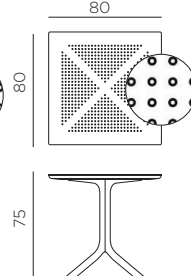

FR Table avec pied centrale à 4 branches. Matériau: plateau DurelTOP en polypropylène fiberglass traité anti-UV et coloré dans la masse. Effet mat. Vérins de réglage. Instructions d'utilisation: positionner de manière stable sur un sol plan. Nettoyer le produit avec détergent non agressif et rincer avec de l'eau. Le produit ne doit pas être immergé dans l'eau. La base a une composante en métal à l'intérieur. Avertissement: risques de pincement en cours d'installation. Type d'utilisation: collectivité. A monter soi-même. Fabriqué en Italie. Résine recyclable. Produit conforme à la norme UNI EN 581/1/3.

ES Mesa con pie central de 4 radios. Material: tablero DurelTOP en polipropileno fiberglass tratado anti UV y teñido en masa. Efecto mate. Tacos regulables. Instrucciones de uso: colocar en una superficie plana y estable. Limpiar el producto con detergente suave, aclarándolo posteriormente con agua. El producto no debe ser sumergido en agua. La base tiene un componente metálico en su interior. Advertencia: riesgo de pellizcarse al realizar el montaje. Tipo de uso: colectividades. Producto de ensamblar. Fabricado en Italia. Resina reciclable. Fabricado según normativa UNI EN 581/1/3.

PT Mesa com coluna central e 4 raios. Material: tampo DurelTOP em polipropileno fiberglass com tratamento anti-UV colorido na totalidade. Acabamento fosco. Pés ajustáveis. Instruções de utilização: deve permanecer em solo estável e plano. Limpar com detergente suave e passar com água. O produto não deve ser imerso em água. A base tem um componente de metal dentro. Aviso importante: perigo de corte e entalamento durante a instalação. Utilização: colectividade. Requer montagem. Fabricado em Italia. Resina reciclável. Produto conforme norma UNI EN 581/1/3.

Ref. 084

CLIP 70

Ref. 082

CLIP 80

Ref. 085

CLIPX 70

Ref. 083

CLIPX 80