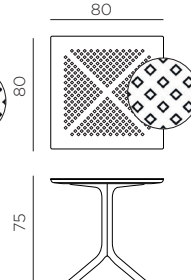

FR Table avec pied centrale à 4 branches. Matériau: plateau DurelTOP en polypropylène fiberglass traité anti-UV et coloré dans la masse. Effet mat. Vérins de réglage. Instructions d'utilisation: positionner de manière stable sur un sol plan. Nettoyer le produit avec détergent non agressif et rincer avec de l'eau. Le produit ne doit pas être immergé dans l'eau. La base a une composante en métal à l'intérieur. Avertissement: risques de pincement en cours d'installation. Type d'utilisation: collectivité. A monter soi-même. Fabriqué en Italie. Résine recyclable. Produit conforme à la norme UNI EN 581/1/3.

ES Mesa con pie central de 4 radios. Material: tablero DurelTOP en polipropileno fiberglass tratado anti UV y teñido en masa. Efecto mate. Tacos regulables. Instrucciones de uso: colocar en una superficie plana y estable. Limpiar el producto con detergente suave, aclarándolo posteriormente con agua. El producto no debe ser sumergido en agua. La base tiene un componente metálico en su interior. Advertencia: riesgo de pellizcarse al realizar el montaje. Tipo de uso: colectividades. Producto de ensamblar. Fabricado en Italia. Resina reciclable. Fabricado según normativa UNI EN 581/1/3.

PT Mesa com coluna central e 4 raios. Material: tampo DurelTOP em polipropileno fiberglass com tratamento anti-UV colorido na totalidade. Acabamento fosco. Pés ajustáveis. Instruções de utilização: deve permanecer em solo estável e plano. Limpar com detergente suave e passar com água. O produto não deve ser imerso em água. A base tem um componente de metal dentro. Aviso importante: perigo de corte e entalamento durante a instalação. Utilização: colectividade. Requer montagem. Fabricado em Italia. Resina reciclável. Produto conforme norma UNI EN 581/1/3.

Ref. 084

CLIP 70

Ref. 082

CLIP 80

Ref. 085

CLIPX 70

Ref. 083

CLIPX 80