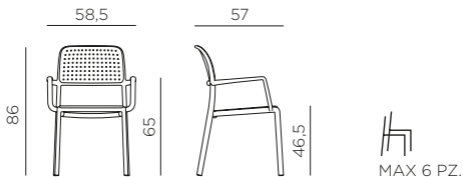

NARDI

YOUR OUTDOOR LIVING

made in italy

BORA

design Raffaello Galietto

Ref. 242

IT Sedia monoblocco con braccioli. Materiale: polipropilene fiberglass trattato anti-UV e colorato in massa. Impilabile. Finitura opaca. Dotata di piedini antiscivolo. Istruzioni d'uso: posizionare in modo stabile su un suolo piano. Pulire con detergenti non aggressivi e sciacquare con acqua. Tipo di utilizzo: showroom - sale pubbliche - bar - caffetterie - ristoranti - mense - banche - sale riunioni. Prodotto in Italia. Resina riciclabile. Prodotto a norma UNI EN 581/1/2 - UNI EN 16139. Movimentare con carrello portasedie o sollevare la pila per i braccioli/sedie.

**IMPORTANTE, CONSERVARE
PER FUTURI RIFERIMENTI:
LEGGERE ATTENTAMENTE**

EN Monobloc chair with armrest. Material: uniformly colored fiberglass polypropylene resins with UV additives. Stackable. Matt finish. With non-slip feet. Instructions for use: place on a flat level area. Wash with mild soap and rinse with water. Typical uses: showrooms - public halls - bars - cafeterias - restaurants - canteens