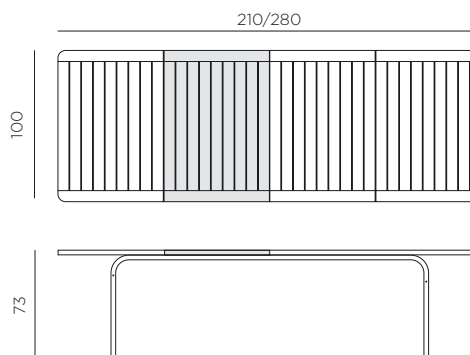

ES Mesa extensible. 210-280 x 100 x 73h cm. Material: tablero DurelTOP en polipropileno tratado anti UV y teñido en masa. Patas en aluminio pintado. Efecto mate. Tacos regulables. Instrucciones de uso: colocar en una superficie plana y estable. Limpiar el producto con detergente suave, aclarándolo posteriormente con agua. Advertencia: riesgo de pellizcarse al realizar el montaje. Tipo de uso: colectividades. Producto de ensamblar. Fabricado en Italia. Resina reciclable. Fabricado según normativa UNI EN 581/1/3.

PT Mesa extensível. 210-280 x 100 x 73h cm. Material: tampo DurelTOP em polipropileno com tratamento anti-UV colorido na totalidade. Pernas em alumínio pintado. Acabamento fosco. Pés ajustáveis. Instruções de utilização: deve permanecer em solo estável e plano. Limpar com detergente suave e passar com água. Aviso importante: perigo de corte e entalamento durante a instalação. Utilização: coletividade. Requer montagem. Fabricado em Italia. Resina reciclável. Produto conforme norma UNI EN 581/1/3.

Ref. 428

For recycling information www.nardioutdoor.com/packaging

IMPORTANTE, CONSERVARE PER FUTURI RIFERIMENTI: LEGGERE ATTENTAMENTE. • IMPORTANT, RETAIN FOR FUTURE REFERENCE: READ CAREFULLY. • IMPORTANT-À CONSERVER POUR DE FUTURS BESOINS DE RÉFÉRENCE: À LIRE SOIGNEUSEMENT. • WICHTIG BITTE AUFMERKSAM DURCHLESEN UND GUT AUFBEWAHREN. • IMPORTANTE GUARDAR PARA FUTURAS CONSULTAS: LEER ATENTAMENTE. • IMPORTANTE CONSERVE PARA FUTURAS REFERÊNCIAS: LEIA ATENTAMENTE.

NARDI s.p.a.

36072 Chiampo (Vi) Italia - Via delle Stangà, 14 - Tel. +39 0444 422 100
www.nardioutdoor.com - info@nardioutdoor.com

made in italy