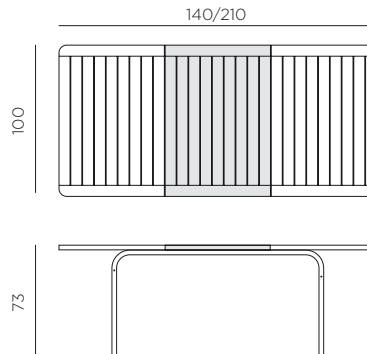

ES Mesa extensible. 140 - 210 x 100 x 73h cm. Material: tablero DurelTOP en polipropileno tratado anti UV y teñido en masa. Patas en aluminio pintado. Efecto mate. Tacos regulables. Instrucciones de uso: colocar en una superficie plana y estable. Limpiar el producto con detergente suave, aclarandolo posteriormente con agua. Advertencia: riesgo de pellizcarse al realizar el montaje. Tipo de uso: colectividades. Producto de ensamblar. Fabricado en Italia. Resina reciclable. Fabricado según normativa UNI EN 581/1/3.

PT Mesa extensível. 140 - 210 x 100 x 73h cm. Material: tampo DurelTOP em polipropileno com tratamento anti-UV colorido na totalidade. Pernas em alumínio pintado. Acabamento fosco. Pés ajustáveis. Instruções de utilização: deve permanecer em solo estável e plano. Limpar com detergente suave e passar com água. Aviso importante: perigo de corte e entalamento durante a instalação. Utilização: coletividade. Requer montagem. Fabricado em Italia. Resina reciclável. Produto conforme norma UNI EN 581/1/3.

Ref. 427

For recycling information www.nardioutdoor.com/packaging

IMPORTANTE, CONSERVARE PER FUTURI RIFERIMENTI: LEGGERE ATTENTAMENTE. • IMPORTANT, RETAIN FOR FUTURE REFERENCE: READ CAREFULLY. • IMPORTANT-À CONSERVER POUR DE FUTURS BESOINS DE RÉFÉRENCE: À LIRE SOIGNEUSEMENT. • WICHTIG BITTE AUFMERKSAM DURCHLESEN UND GUT AUFBEWAHREN. • IMPORTANTE GUARDAR PARA FUTURAS CONSULTAS: LEER ATENTAMENTE. • IMPORTANTE CONSERVE PARA FUTURAS REFERÊNCIAS: LEIA ATENTAMENTE.