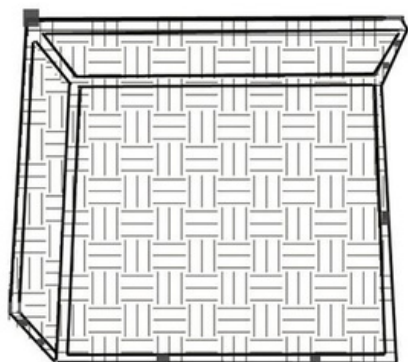

Installation Steps

STEP 1

STEP 2

STEP 3

STEP 4

Assembly Instructions

Sofa - Right Arm Section

Parts list

H1PC

F 1PC

I 1PC

G 1PC

J 1PC

a $\text{Ø}6 \times 35$
2PCS

b $\text{Ø}6 \times 45$
7PCS

c $\text{Ø}6$
16PCS

e $\text{Ø}6$
7PCS

Installation Steps

STEP 1

STEP 2

STEP 3

STEP 4

Assembly Instructions

Sofa - Left Arm Section

Parts list

P 1PC

K 1PC

I 1PC

O 1PC

J 1PC

a $\text{Ø}6 \times 35$
2PCS

b $\text{Ø}6 \times 45$
7PCS