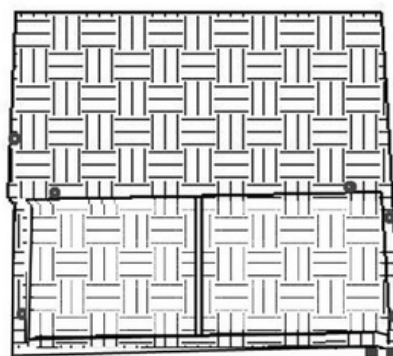

B 1PC

C 2PCS

D 1PC

E 1PC

a $\text{Ø}6*35$
4 PCS

b $\text{Ø}6*45$
6 PCS

c $\text{Ø}6$
16PCS

e $\text{Ø}6$
6PCS

Installation Steps

STEP 1

STEP 2

STEP 3

STEP 4

Assembly Instructions

Sofa - Right Arm Section

Parts list

H1PC

F 1PC

I 1PC

G 1PC

J 1PC

a $\text{Ø}6 \times 35$
2PCS

b $\text{Ø}6 \times 45$
7PCS

c $\text{Ø}6$
16PCS