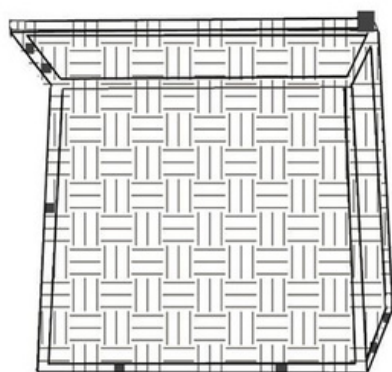

EVRE

MIAMI RATTAN SET

ASSEMBLY INSTRUCTIONS

Rev: 01/2019

Assembly Instructions

Sofa - Centre Section

Parts list

A 1PC

B 1PC

C 2PCS

D 1PC

E 1PC

a $\text{Ø}6*35$
4 PCS

b $\text{Ø}6*45$
6 PCS

c $\text{Ø}6$
16PCS

e $\text{Ø}6$
6PCS

Installation Steps

STEP 1

STEP 2

STEP 3

STEP 4

Assembly Instructions

Sofa - Right Arm Section

Parts list

H1PC

F 1PC

I 1PC

G 1PC

J 1PC

a $\text{Ø}6 \times 35$
2PCS

b $\text{Ø}6 \times 45$
7PCS

c $\text{Ø}6$
16PCS