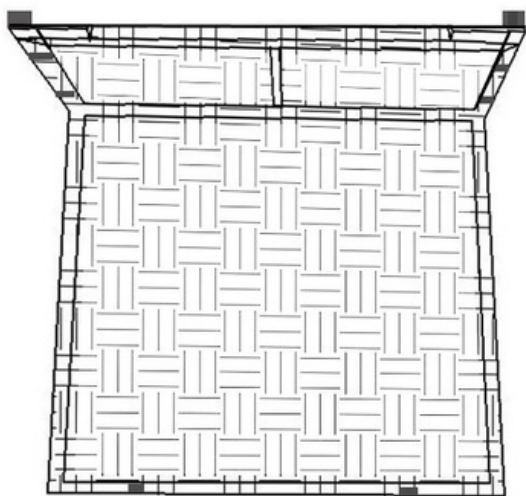

EVRE

MIAMI RATTAN SET

ASSEMBLY INSTRUCTIONS

Rev: 01/2019

Assembly Instructions

Sofa - Centre Section

Parts list

A 1PC

B 1PC

C 2PCS

D 1PC

E 1PC

a $\text{Ø}6*35$
4 PCS

b $\text{Ø}6*45$
6 PCS

c $\text{Ø}6$
16PCS

e $\text{Ø}6$
6PCS

Installation Steps

STEP 1

STEP 2

STEP 3

STEP 4

Assembly Instructions

Sofa - Right Arm Section

Parts list

H1PC

F 1PC

I 1PC

G 1PC

J 1PC

a $\text{Ø}6 \times 35$
2PCS

b $\text{Ø}6 \times 45$
7PCS

c $\text{Ø}6$
16PCS