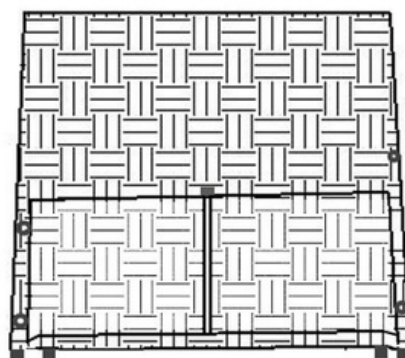

B 1PC

C 2PCS

D 1PC

E 1PC

a $\text{Ø}6*35$
4 PCS

b $\text{Ø}6*45$
6 PCS

c $\text{Ø}6$
16PCS

e $\text{Ø}6$
6PCS

Installation Steps

STEP 1

STEP 2

STEP 3

STEP 4

Assembly Instructions

Sofa - Right Arm Section

Parts list

H1PC

F 1PC

I 1PC

G 1PC

J 1PC

a $\text{Ø}6 \times 35$
2PCS

b $\text{Ø}6 \times 45$
7PCS

c $\text{Ø}6$
16PCS