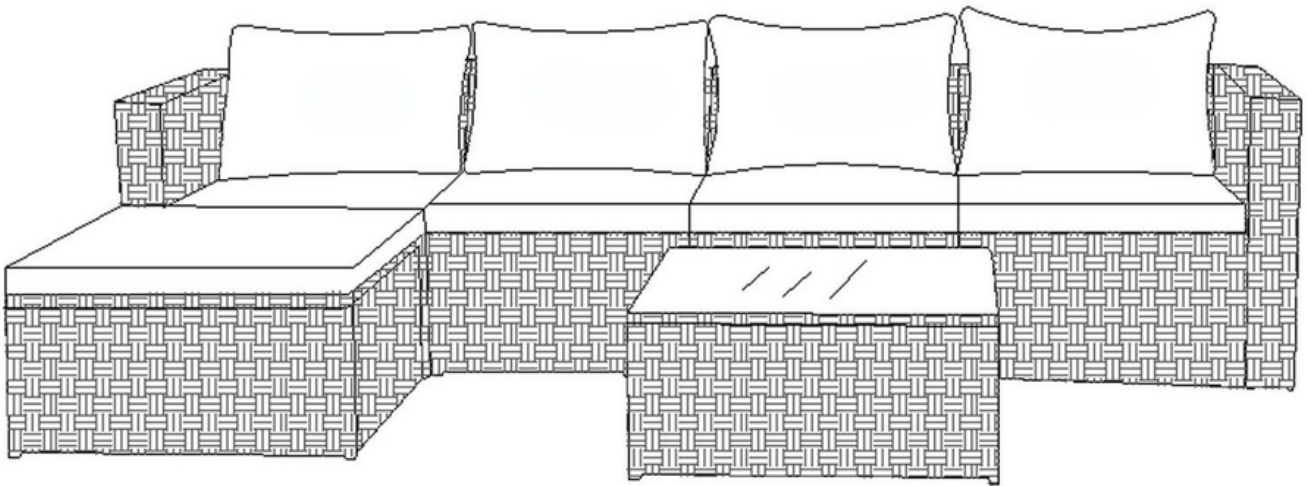

EVRE

MIAMI RATTAN SET

ASSEMBLY INSTRUCTIONS

Rev: 01/2019

Assembly Instructions

Sofa - Centre Section

Parts list

A 1PC

B 1PC

C 2PCS

D 1PC

E 1PC

a $\text{Ø}6*35$
4 PCS

b $\text{Ø}6*45$
6 PCS

c $\text{Ø}6$
16PCS

e $\text{Ø}6$
6PCS