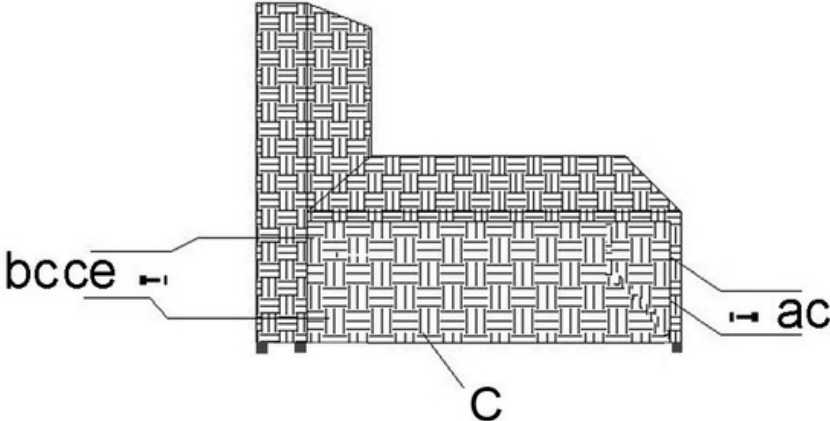

EVRE

MIAMI RATTAN SET

ASSEMBLY INSTRUCTIONS

Rev: 01/2019

Assembly Instructions

Sofa - Centre Section

Parts list

A 1PC

B 1PC

C 2PCS

D 1PC

E 1PC

a $\text{Ø}6*35$
4 PCS

b $\text{Ø}6*45$
6 PCS

c $\text{Ø}6$
16PCS

e $\text{Ø}6$
6PCS

Installation Steps

STEP 1

STEP 2

STEP 3

STEP 4

Assembly Instructions

Sofa - Right Arm Section

Parts list

H1PC

F 1PC

I 1PC

G 1PC

J 1PC

a $\text{Ø}6 \times 35$
2PCS

b $\text{Ø}6 \times 45$
7PCS

c $\text{Ø}6$
16PCS