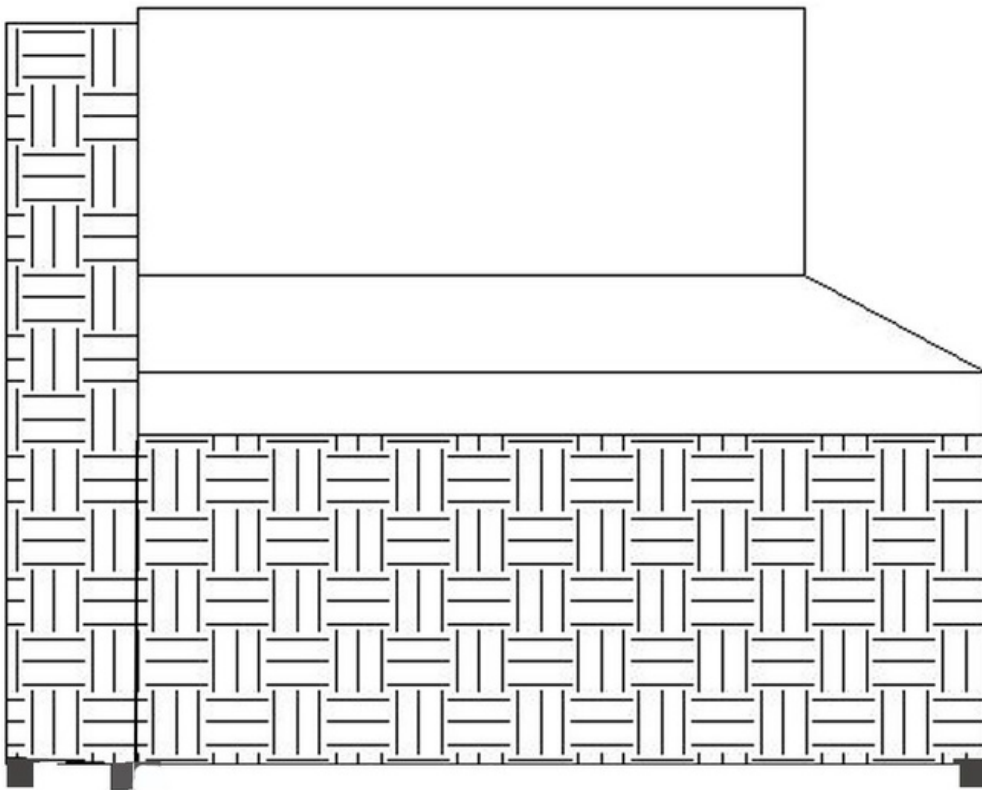

Installation Steps

STEP 1

STEP 2

STEP 3

STEP 4

Assembly Instructions

Sofa - Right Arm Section

Parts list

H1PC

F 1PC

I 1PC

G 1PC

J 1PC

a $\text{Ø}6 \times 35$
2PCS

b $\text{Ø}6 \times 45$
7PCS

c $\text{Ø}6$
16PCS