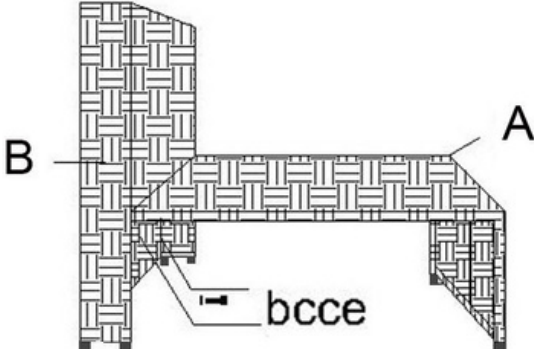

EVRE

MIAMI RATTAN SET

ASSEMBLY INSTRUCTIONS

Rev: 01/2019

Assembly Instructions

Sofa - Centre Section

Parts list

A 1PC

B 1PC

C 2PCS

D 1PC

E 1PC

a $\text{Ø}6*35$
4 PCS

b $\text{Ø}6*45$
6 PCS

c $\text{Ø}6$
16PCS

e $\text{Ø}6$
6PCS

Installation Steps

STEP 1

STEP 2

STEP 3

STEP 4

Assembly Instructions

Sofa - Right Arm Section

Parts list

H1PC

F 1PC

I 1PC

G 1PC

J 1PC

a $\text{Ø}6 \times 35$
2PCS

b $\text{Ø}6 \times 45$
7PCS

c $\text{Ø}6$
16PCS