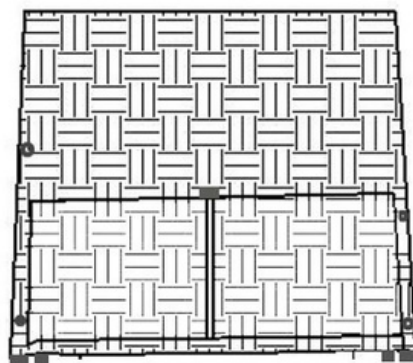

Installation Steps

STEP 1

STEP 2

STEP 3

STEP 4

Assembly Instructions

Sofa - Right Arm Section

Parts list

H1PC

F 1PC

I 1PC

G 1PC

J 1PC

a $\text{Ø}6 \times 35$
2PCS

b $\text{Ø}6 \times 45$
7PCS

c $\text{Ø}6$
16PCS

e $\text{Ø}6$
7PCS

Installation Steps

STEP 1

STEP 2

STEP 3

STEP 4

Assembly Instructions

Sofa - Left Arm Section

Parts list

P 1PC

K 1PC

I 1PC

O 1PC

J 1PC

a $\text{Ø}6 \times 35$
2PCS

b $\text{Ø}6 \times 45$
7PCS