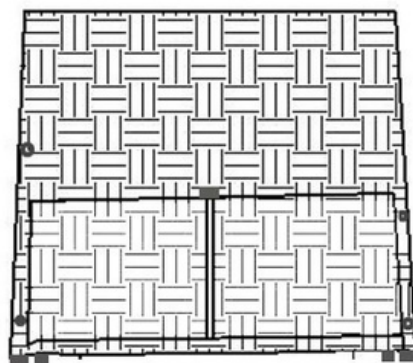

Parts list

H 1PC

F 1PC

I 1PC

G 1PC

J 1PC

a $\text{Ø}6 \times 35$
2PCS

b $\text{Ø}6 \times 45$
7PCS

c $\text{Ø}6$
16PCS

e $\text{Ø}6$
7PCS

Installation Steps

STEP 1

STEP 2

STEP 3

STEP 4

Assembly Instructions

Left Arm Section - Sofa

Parts list

P 1PC

K 1PC

I 1PC

O 1PC

J 1PC

a $\text{Ø}6 \times 35$
2PCS