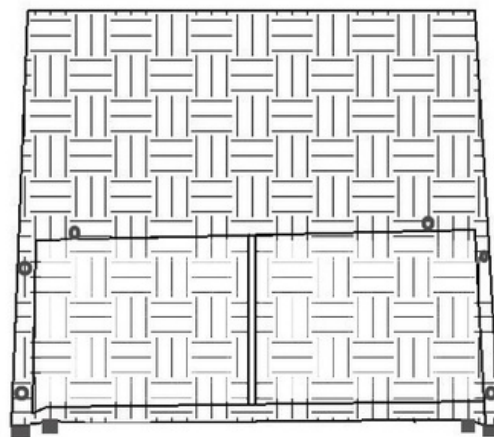

EVRE

MALAGA RATTAN SET

ASSEMBLY INSTRUCTIONS

Malaga

Rev: 01/2019

Assembly Instructions

Centre Section - Sofa

Parts list

A 1PC

B 1PC

C 2PCS

D 1PC

E 1PC

a $\text{Ø}6 \times 35$
4 PCS

b $\text{Ø}6 \times 45$
6 PCS

c $\text{Ø}6$
16PCS

Left Arm Section - Sofa

Parts list

P 1PC

K 1PC

I 1PC

O 1PC

J 1PC

a $\text{Ø}6 \times 35$
2PCS