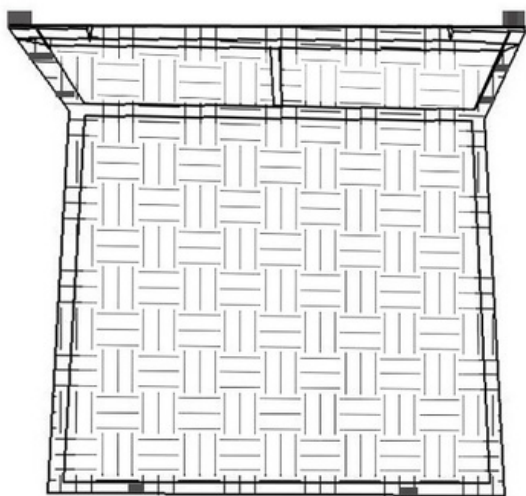

EVRE

MALAGA RATTAN SET

ASSEMBLY INSTRUCTIONS

Malaga

Rev: 01/2019

Assembly Instructions

Centre Section - Sofa

Parts list

A 1PC

B 1PC

C 2PCS

D 1PC

E 1PC

a $\text{Ø}6 \times 35$
4 PCS

b $\text{Ø}6 \times 45$
6 PCS

c $\text{Ø}6$
16PCS

e $\text{Ø}6$
6PCS

Installation Steps

STEP 1

STEP 2

STEP 3

STEP 4

Assembly Instructions

Right Arm Section - Sofa

Left Arm Section - Sofa

Parts list

P 1PC

K 1PC

I 1PC

O 1PC

J 1PC

a $\text{Ø}6 \times 35$
2PCS