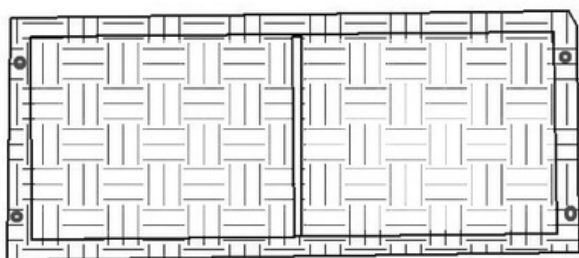

EVRE

MALAGA RATTAN SET

ASSEMBLY INSTRUCTIONS

Malaga

Rev: 01/2019

Assembly Instructions

Centre Section - Sofa

Parts list

A 1PC

B 1PC

C 2PCS

D 1PC

E 1PC

a $\text{Ø}6 \times 35$
4 PCS

b $\text{Ø}6 \times 45$
6 PCS

c $\text{Ø}6$
16PCS

Left Arm Section - Sofa

Parts list

P 1PC

K 1PC

I 1PC

O 1PC

J 1PC

a $\text{Ø}6 \times 35$
2PCS