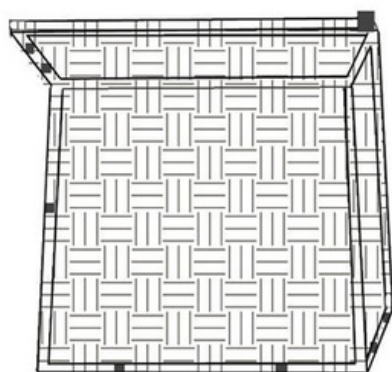

A 1PC

B 1PC

C 2PCS

D 1PC

E 1PC

a $\text{Ø}6 \times 35$
4 PCS

b $\text{Ø}6 \times 45$
6 PCS

c $\text{Ø}6$
16PCS

e $\text{Ø}6$
6PCS

Installation Steps

STEP 1

STEP 2

STEP 3

STEP 4

Assembly Instructions

Right Arm Section - Sofa

Parts list

H 1PC

F 1PC

I 1PC

G 1PC

J 1PC

a $\text{Ø}6 \times 35$
2PCS

b $\text{Ø}6 \times 45$
7PCS

Left Arm Section - Sofa

Parts list

P 1PC

K 1PC

I 1PC

O 1PC

J 1PC

a $\text{Ø}6 \times 35$
2PCS