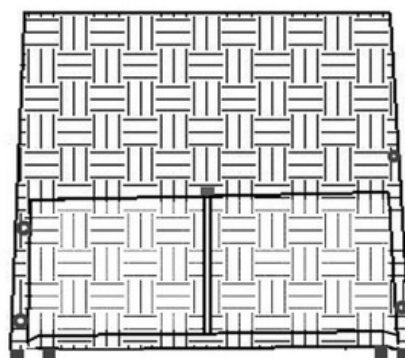

A 1PC

B 1PC

C 2PCS

D 1PC

E 1PC

a $\text{Ø}6 \times 35$
4 PCS

b $\text{Ø}6 \times 45$
6 PCS

c $\text{Ø}6$
16PCS

e $\text{Ø}6$
6PCS

Installation Steps

STEP 1

STEP 2

STEP 3

STEP 4

Assembly Instructions

Right Arm Section - Sofa

Parts list

H 1PC

F 1PC

I 1PC

G 1PC

J 1PC

a $\text{Ø}6 \times 35$
2PCS

b $\text{Ø}6 \times 45$
7PCS