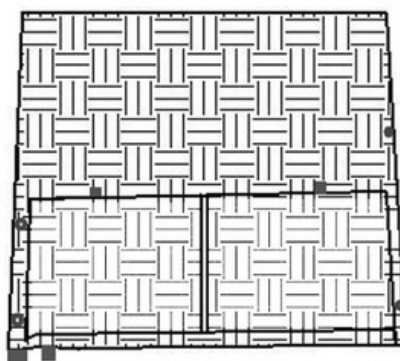

Left Arm Section - Sofa

Parts list

P 1PC

K 1PC

I 1PC

O 1PC

J 1PC

a $\text{Ø}6 \times 35$
2PCS