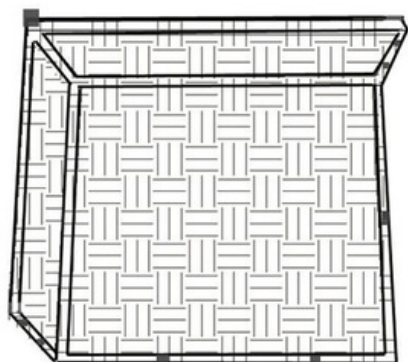

Parts list

H 1PC

F 1PC

I 1PC

G 1PC

J 1PC

a $\text{Ø}6 \times 35$
2PCS

b $\text{Ø}6 \times 45$
7PCS

c $\text{Ø}6$
16PCS

e $\text{Ø}6$
7PCS

Installation Steps

STEP 1

STEP 2

STEP 3

STEP 4

Assembly Instructions

Left Arm Section - Sofa

Parts list

P 1PC

K 1PC

I 1PC

O 1PC

J 1PC

a $\text{Ø}6 \times 35$
2PCS