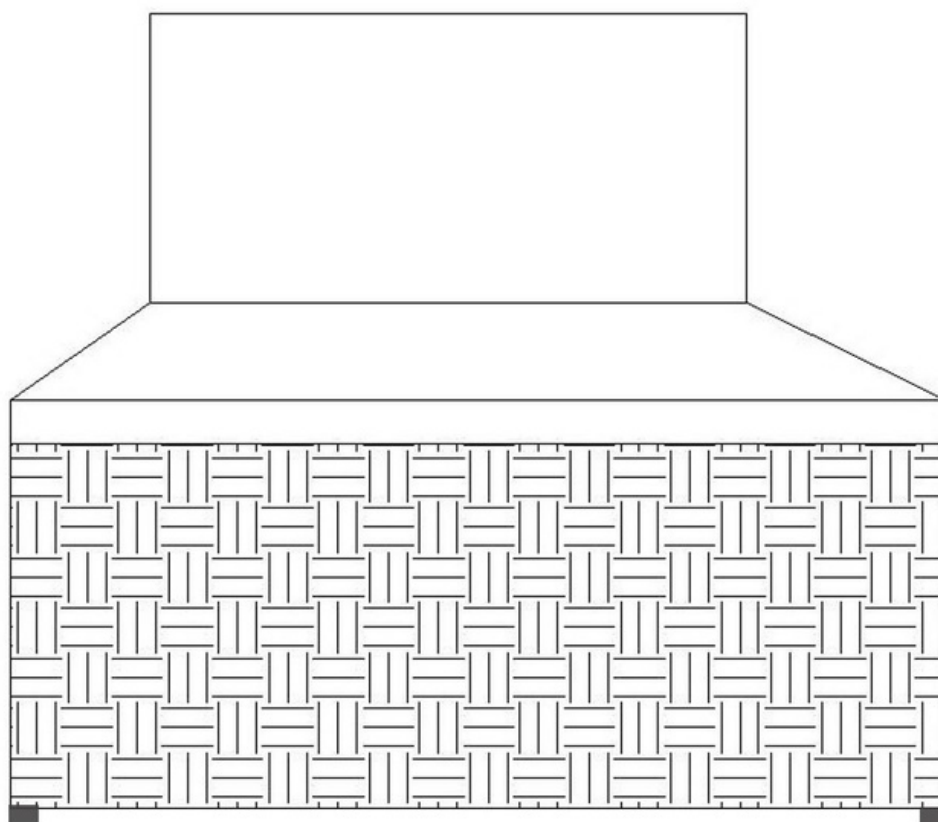

EVRE

MALAGA RATTAN SET

ASSEMBLY INSTRUCTIONS

Malaga

Rev: 01/2019

Assembly Instructions

Centre Section - Sofa

Parts list

A 1PC

B 1PC

C 2PCS

D 1PC

E 1PC

a $\text{Ø}6 \times 35$
4 PCS

b $\text{Ø}6 \times 45$
6 PCS

c $\text{Ø}6$
16PCS