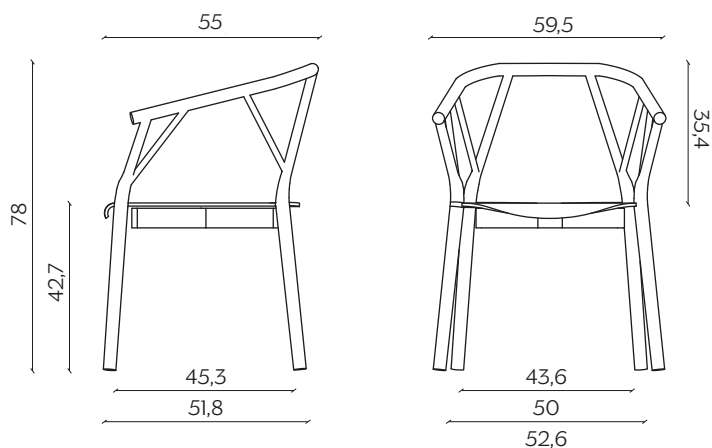

DIMENSIONI | DIMENSIONS

lunghezza | width: 59,5
larghezza | depth: 55 cm
altezza | height: 78 cm
altezza del sedile | seat height: 42,7 cm

AMBIENTE | ENVIRONMENT

interno | indoor

DOWNLOAD | DOWNLOADS

la guida Cura e Manutenzione è disponibile su miniforms.com
Care and Maintenance guide is available at miniforms.com