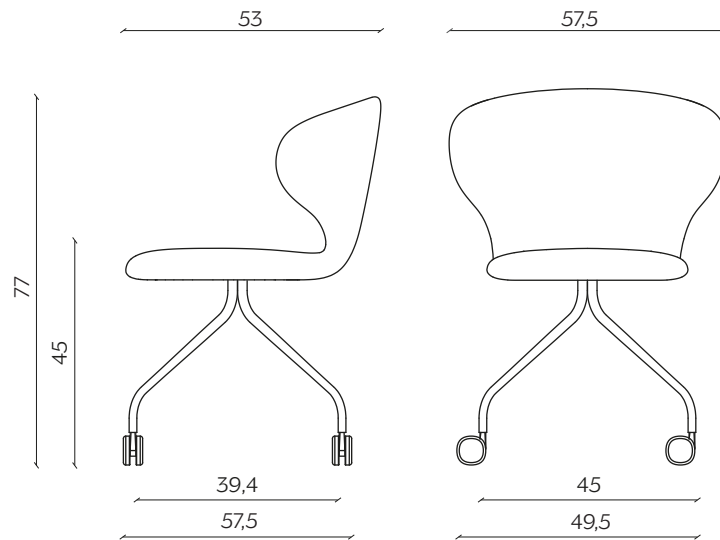

## DIMENSIONI | DIMENSIONS

### BASIC | BASIC

lunghezza | width: 57,5

larghezza | depth: 53 cm

altezza | height: 78 cm

altezza del sedile | seat height: 46,7 cm

impilabilità | stackability: sì (X3) | yes (X3)

### GAMBE IN LEGNO | WOODEN LEGS

lunghezza | width: 57,5

larghezza | depth: 53 cm

altezza | height: 78 cm

altezza del sedile | seat height: 46,7 cm

**UFFICIO | OFFICE**  
lunghezza | width: 57,5  
larghezza | depth: 53 cm  
altezza | height: 77 cm  
altezza del sedile | seat height: 45 cm