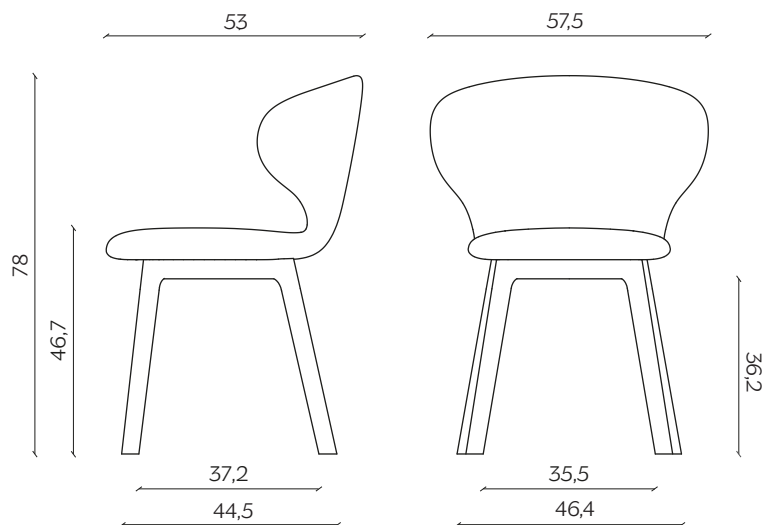

## DIMENSIONI | DIMENSIONS

### BASIC | BASIC

lunghezza | width: 57,5

larghezza | depth: 53 cm

altezza | height: 78 cm

altezza del sedile | seat height: 46,7 cm

impilabilità | stackability: sì (X3) | yes (X3)

### GAMBE IN LEGNO | WOODEN LEGS

lunghezza | width: 57,5

larghezza | depth: 53 cm

altezza | height: 78 cm

altezza del sedile | seat height: 46,7 cm

**UFFICIO | OFFICE**  
lunghezza | width: 57,5  
larghezza | depth: 53 cm  
altezza | height: 77 cm  
altezza del sedile | seat height: 45 cm