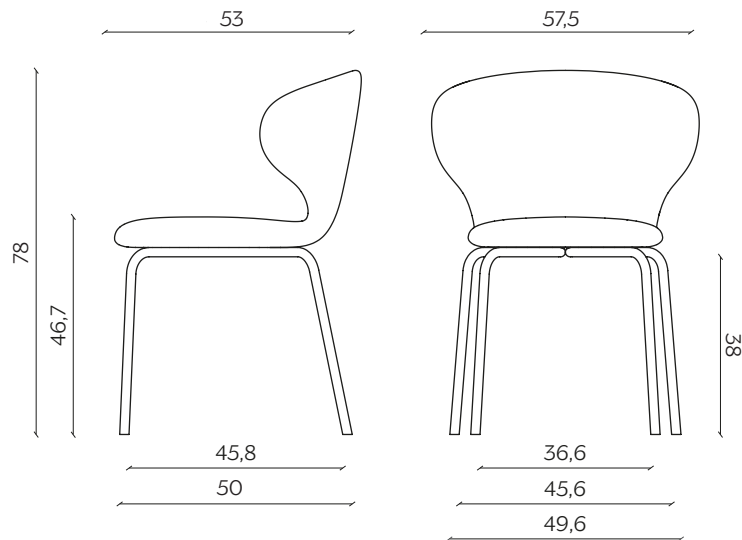

## DIMENSIONI | DIMENSIONS

### BASIC | BASIC

lunghezza | width: 57,5

larghezza | depth: 53 cm

altezza | height: 78 cm

altezza del sedile | seat height: 46,7 cm

impilabilità | stackability: sì (X3) | yes (X3)

### GAMBE IN LEGNO | WOODEN LEGS

lunghezza | width: 57,5

larghezza | depth: 53 cm

altezza | height: 78 cm

altezza del sedile | seat height: 46,7 cm

**UFFICIO | OFFICE**  
lunghezza | width: 57,5  
larghezza | depth: 53 cm  
altezza | height: 77 cm  
altezza del sedile | seat height: 45 cm