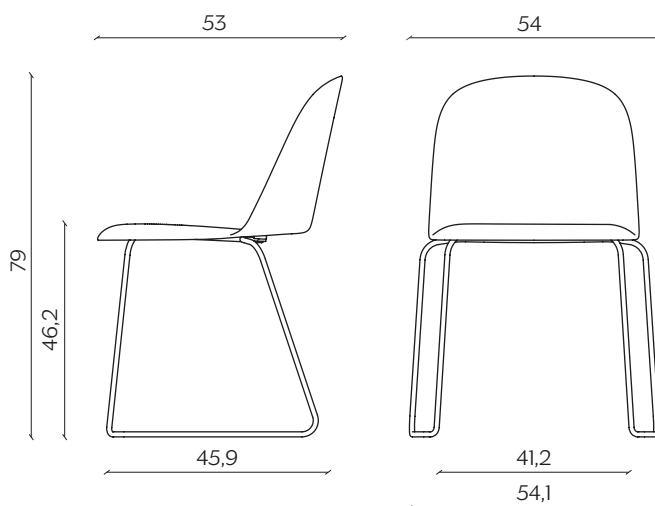

Mariolina is the answer to the need for an eclectic product, made with a contemporary production method and suitable for everyday life.

DIMENSIONI | DIMENSIONS

BASIC | BASIC

lunghezza | width: 55 cm

larghezza | depth: 54 cm

altezza | height: 79 cm

altezza del sedile | seat height: 46,7 cm

impilabilità | stackability: sì (X4) | yes (X4)

GAMBE IN LEGNO | WOODEN LEGS

lunghezza | width: 46 cm

larghezza | depth: 54 cm

altezza | height: 79 cm

altezza del sedile | seat height: 46,7 cm

AMBIENTE | ENVIRONMENT

interno, esterno (solo su base laccata e senza cuscino sedile)

indoor, outdoor (only on lacquered base and without seat cushion)

SLITTA | SLED BASE

lunghezza | width: 54 cm

larghezza | depth: 53 cm

altezza | height: 79

altezza del sedile | seat height: 46,2 cm

impilabilità | stackability: sì (X4) | yes (X4)

UFFICIO | OFFICE

lunghezza | width: 45,6 cm

larghezza | depth: 53 cm