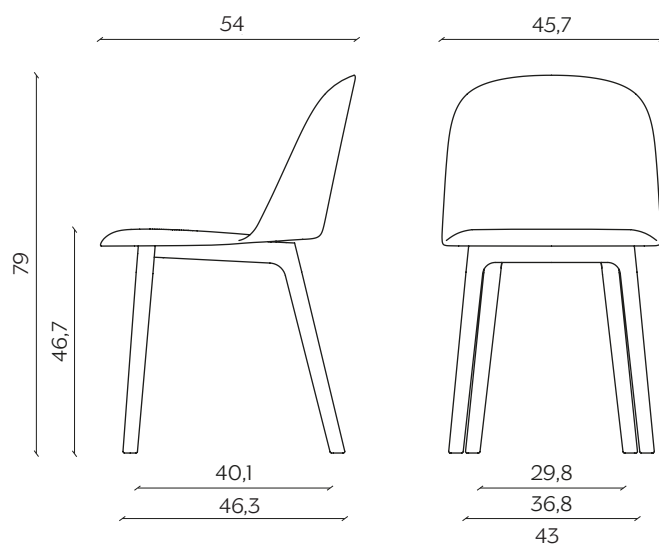

Mariolina is the answer to the need for an eclectic product, made with a contemporary production method and suitable for everyday life.

DIMENSIONI | DIMENSIONS

BASIC | BASIC

lunghezza | width: 55 cm

larghezza | depth: 54 cm

altezza | height: 79 cm

altezza del sedile | seat height: 46,7 cm

impilabilità | stackability: sì (X4) | yes (X4)

GAMBE IN LEGNO | WOODEN LEGS

lunghezza | width: 46 cm

larghezza | depth: 54 cm

altezza | height: 79 cm

altezza del sedile | seat height: 46,7 cm

AMBIENTE | ENVIRONMENT

interno, esterno (solo su base laccata e senza cuscino sedile)

indoor, outdoor (only on lacquered base and without seat cushion)

SLITTA | SLED BASE

lunghezza | width: 54 cm

larghezza | depth: 53 cm

altezza | height: 79

altezza del sedile | seat height: 46,2 cm

impilabilità | stackability: sì (X4) | yes (X4)

UFFICIO | OFFICE

lunghezza | width: 45,6 cm

larghezza | depth: 53 cm