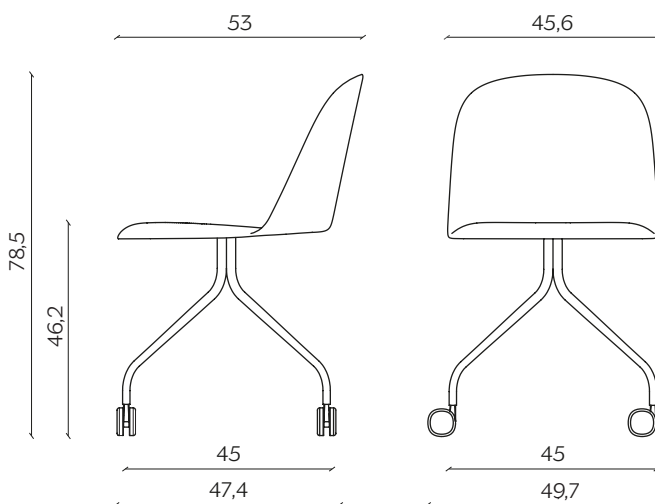

altezza | height: 79 cm

altezza del sedile | seat height: 46,7 cm

impilabilità | stackability: sì (X4) | yes (X4)

GAMBE IN LEGNO | WOODEN LEGS

lunghezza | width: 46 cm

larghezza | depth: 54 cm

altezza | height: 79 cm

altezza del sedile | seat height: 46,7 cm

AMBIENTE | ENVIRONMENT

interno, esterno (solo su base laccata e senza cuscino sedile)

indoor, outdoor (only on lacquered base and without seat cushion)

SLITTA | SLED BASE

lunghezza | width: 54 cm

larghezza | depth: 53 cm

altezza | height: 79

altezza del sedile | seat height: 46,2 cm

impilabilità | stackability: sì (X4) | yes (X4)

UFFICIO | OFFICE

lunghezza | width: 45,6 cm

larghezza | depth: 53 cm

altezza | height: 78,5

altezza del sedile | seat height: 46,2

DOWNLOAD | DOWNLOADS

la guida Cura e Manutenzione è disponibile su miniforms.com
Care and Maintenance guide is available at miniforms.com

file 2D, 3D e fotografie sono disponibili su miniforms.com
2D, 3D files and hi-res images are available at miniforms.com