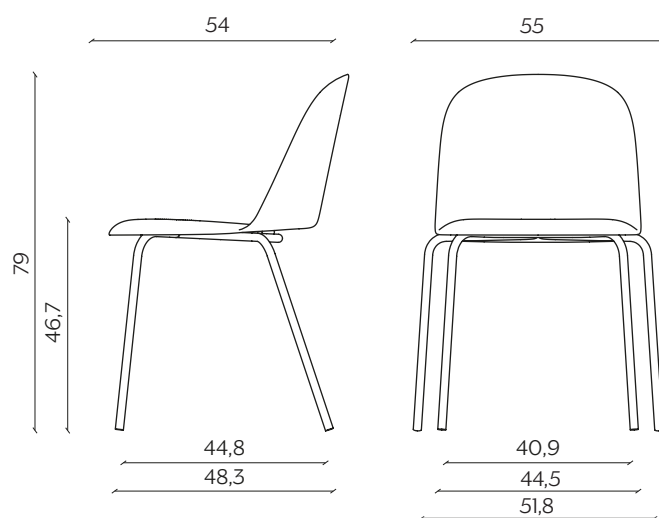

Mariolina is the answer to the need for an eclectic product, made with a contemporary production method and suitable for everyday life.

DIMENSIONI | DIMENSIONS

BASIC | BASIC

lunghezza | width: 55 cm

larghezza | depth: 54 cm

altezza | height: 79 cm

altezza del sedile | seat height: 46,7 cm

impilabilità | stackability: sì (X4) | yes (X4)

GAMBE IN LEGNO | WOODEN LEGS

lunghezza | width: 46 cm

larghezza | depth: 54 cm

altezza | height: 79 cm

altezza del sedile | seat height: 46,7 cm

AMBIENTE | ENVIRONMENT

interno, esterno (solo su base laccata e senza cuscino sedile)

indoor, outdoor (only on lacquered base and without seat cushion)

SLITTA | SLED BASE

lunghezza | width: 54 cm

larghezza | depth: 53 cm

altezza | height: 79

altezza del sedile | seat height: 46,2 cm

impilabilità | stackability: sì (X4) | yes (X4)

UFFICIO | OFFICE

lunghezza | width: 45,6 cm

larghezza | depth: 53 cm