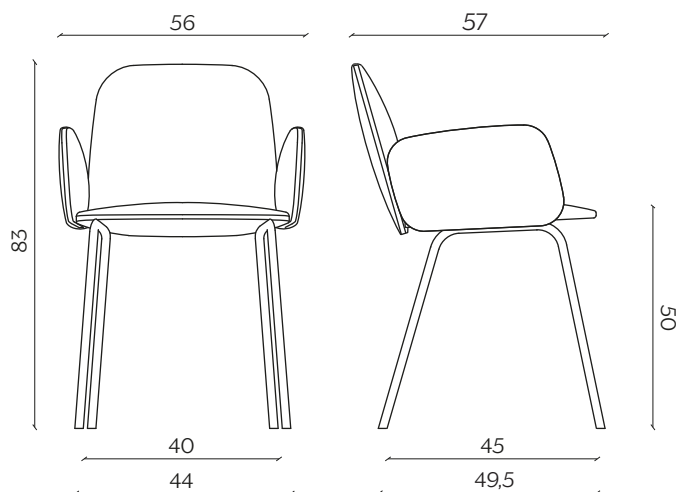

LEDA

by Francesco Beghetto

Leda è nata per dare una forma istituzionale al comfort. L'abbiamo pensata con una silhouette morbida e pulita, per proporre una seduta che sappia dare il giusto valore a spazi privati e pubblici, dall'home office alla sala conferenze.

DIMENSIONI | DIMENSIONS

lunghezza | width: 53 cm
larghezza | depth: 57
altezza | height: 83 cm
altezza del sedile | seat height: 50 cm

lunghezza | width: 44 cm
larghezza | depth: 57
altezza | height: 83 cm
altezza del sedile | seat height: 50 cm