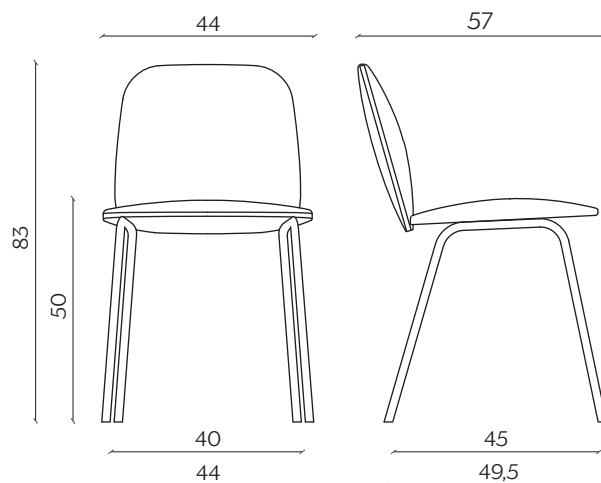

LEDA

by Francesco Beghetto

Leda è nata per dare una forma istituzionale al comfort. L'abbiamo pensata con una silhouette morbida e pulita, per proporre una seduta che sappia dare il giusto valore a spazi privati e pubblici, dall'home office alla sala conferenze.

DIMENSIONI | DIMENSIONS

lunghezza | width: 53 cm
larghezza | depth: 57
altezza | height: 83 cm
altezza del sedile | seat height: 50 cm

lunghezza | width: 44 cm
larghezza | depth: 57
altezza | height: 83 cm
altezza del sedile | seat height: 50 cm